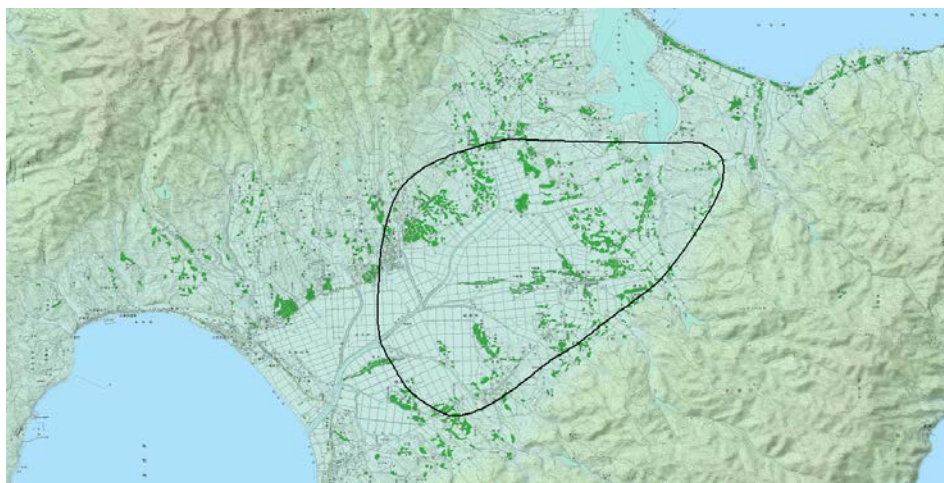

デジタル混信の発生地域に対する対策計画（地区別）

都道府県名	管理番号・
新潟県	1510302

自治体コード	住 所
15224	新潟県佐渡市新穂

地上デジタル放送の受信状況						
	NHK総合	NHK教育	新潟放送	新潟総合テレビ	テレビ新潟放送網	新潟テレビ21
受信局所名	両津	両津	両津	両津	両津	両津
地上デジタル放送の受信状況	×混信(F)	×混信(F)	×混信(F)	×混信(F)	×混信(F)	○

受信状況の内訳

- :良好に受信可能
- ×混信 :混信により受信困難

対策計画						
	NHK総合	NHK教育	新潟放送	新潟総合テレビ	テレビ新潟放送網	新潟テレビ21
対策手法	送信諸元変更(中継局増力等)	送信諸元変更(中継局増力等)	送信諸元変更(中継局増力等)	送信諸元変更(中継局増力等)	送信諸元変更(中継局増力等)	
該当地区	範囲図の黒線で囲まれた地区					
対策開始年度	2011	2011	2011	2011	2011	
対象世帯数	当該地区のうち混信の発生が確認された世帯					

範囲図

この地図は、国土地理院長の承認を得て、同院発行の数値地図25000（地図画像）を複製したものである。（承認番号 平23情復、第184号）

□ 枠内：難視範囲

備考