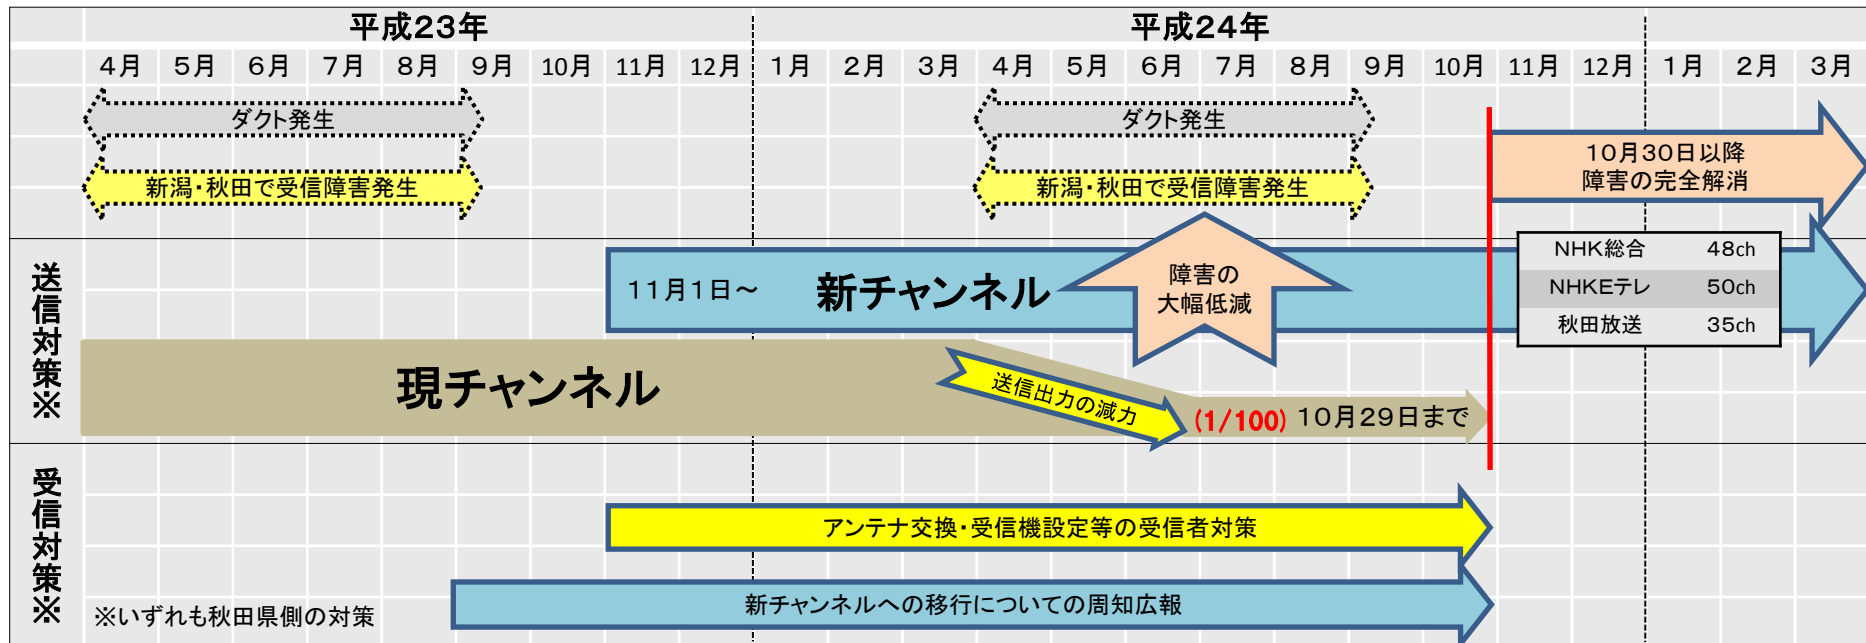

新潟・秋田間のデジタル混信への受信改善について

主に春から夏に発生する電波の異常伝搬現象(ラジオダクト)により、稀に新潟県(弥彦山送信所)と同じチャンネルの秋田県(大森山送信所)の放送波が混信し、両県の一部において良好な受信ができない現象が発生しています。

新潟県		秋田県
NHK総合	15ch	NHK総合
NHKEテレ	13ch	NHKEテレ
新潟放送	17ch	秋田放送

対策

・秋田県側(大森山送信所)のチャンネルを変更します。

- ・ 昨年11月から新チャンネルの電波を送出しました。
- ・ 秋田県内約20万世帯で新チャンネルを受信できるよう、随時、アンテナ交換・受信機設定等の受信者対策を実施しています。
- ・ 新潟県側への影響をできるだけ早期に低減させるため、受信対策の進捗に応じて現チャンネルの送信出力を段階的に減力します。

NHK総合	48ch
NHKEテレ	50ch
秋田放送	35ch