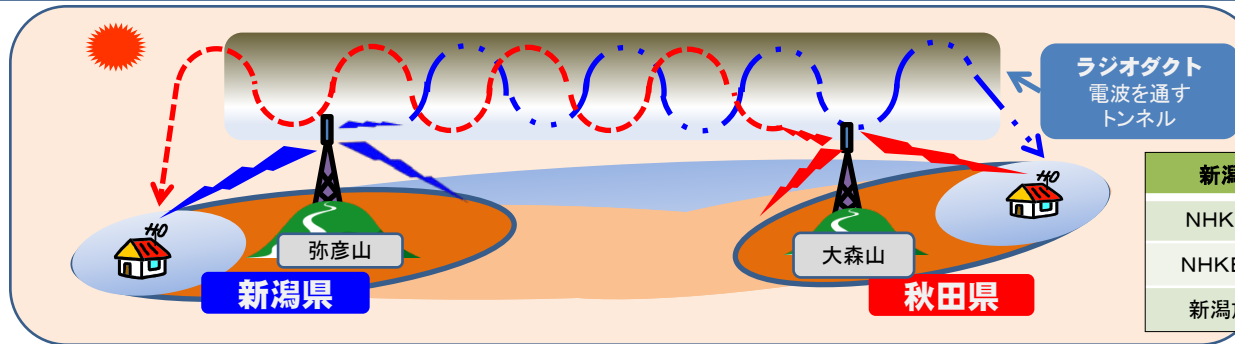

新潟・秋田間のデジタル混信への受信改善について

主に春から夏に発生する電波の異常伝搬現象(ラジオダクト)により、稀に新潟県(弥彦山送信所)と同じチャンネルの秋田県(大森山送信所)の放送波が混信し、両県の一部において良好な受信ができない現象が発生しています。

新潟県		秋田県
NHK総合	15ch	NHK総合
NHKEテレ	13ch	NHKEテレ
新潟放送	17ch	秋田放送

対策

・秋田県側(大森山送信所)のチャンネルを変更します。

- ・ 昨年11月から新チャンネルの電波を送出しました。
- ・ 秋田県内約20万世帯で新チャンネルを受信できるよう、随時、アンテナ交換・受信機設定等の受信者対策を実施しています。
- ・ 新潟県側への影響をできるだけ早期に低減させるため、受信対策の進捗に応じて現チャンネルの送信出力を段階的に減力します。

NHK総合	48ch
NHKEテレ	50ch
秋田放送	35ch