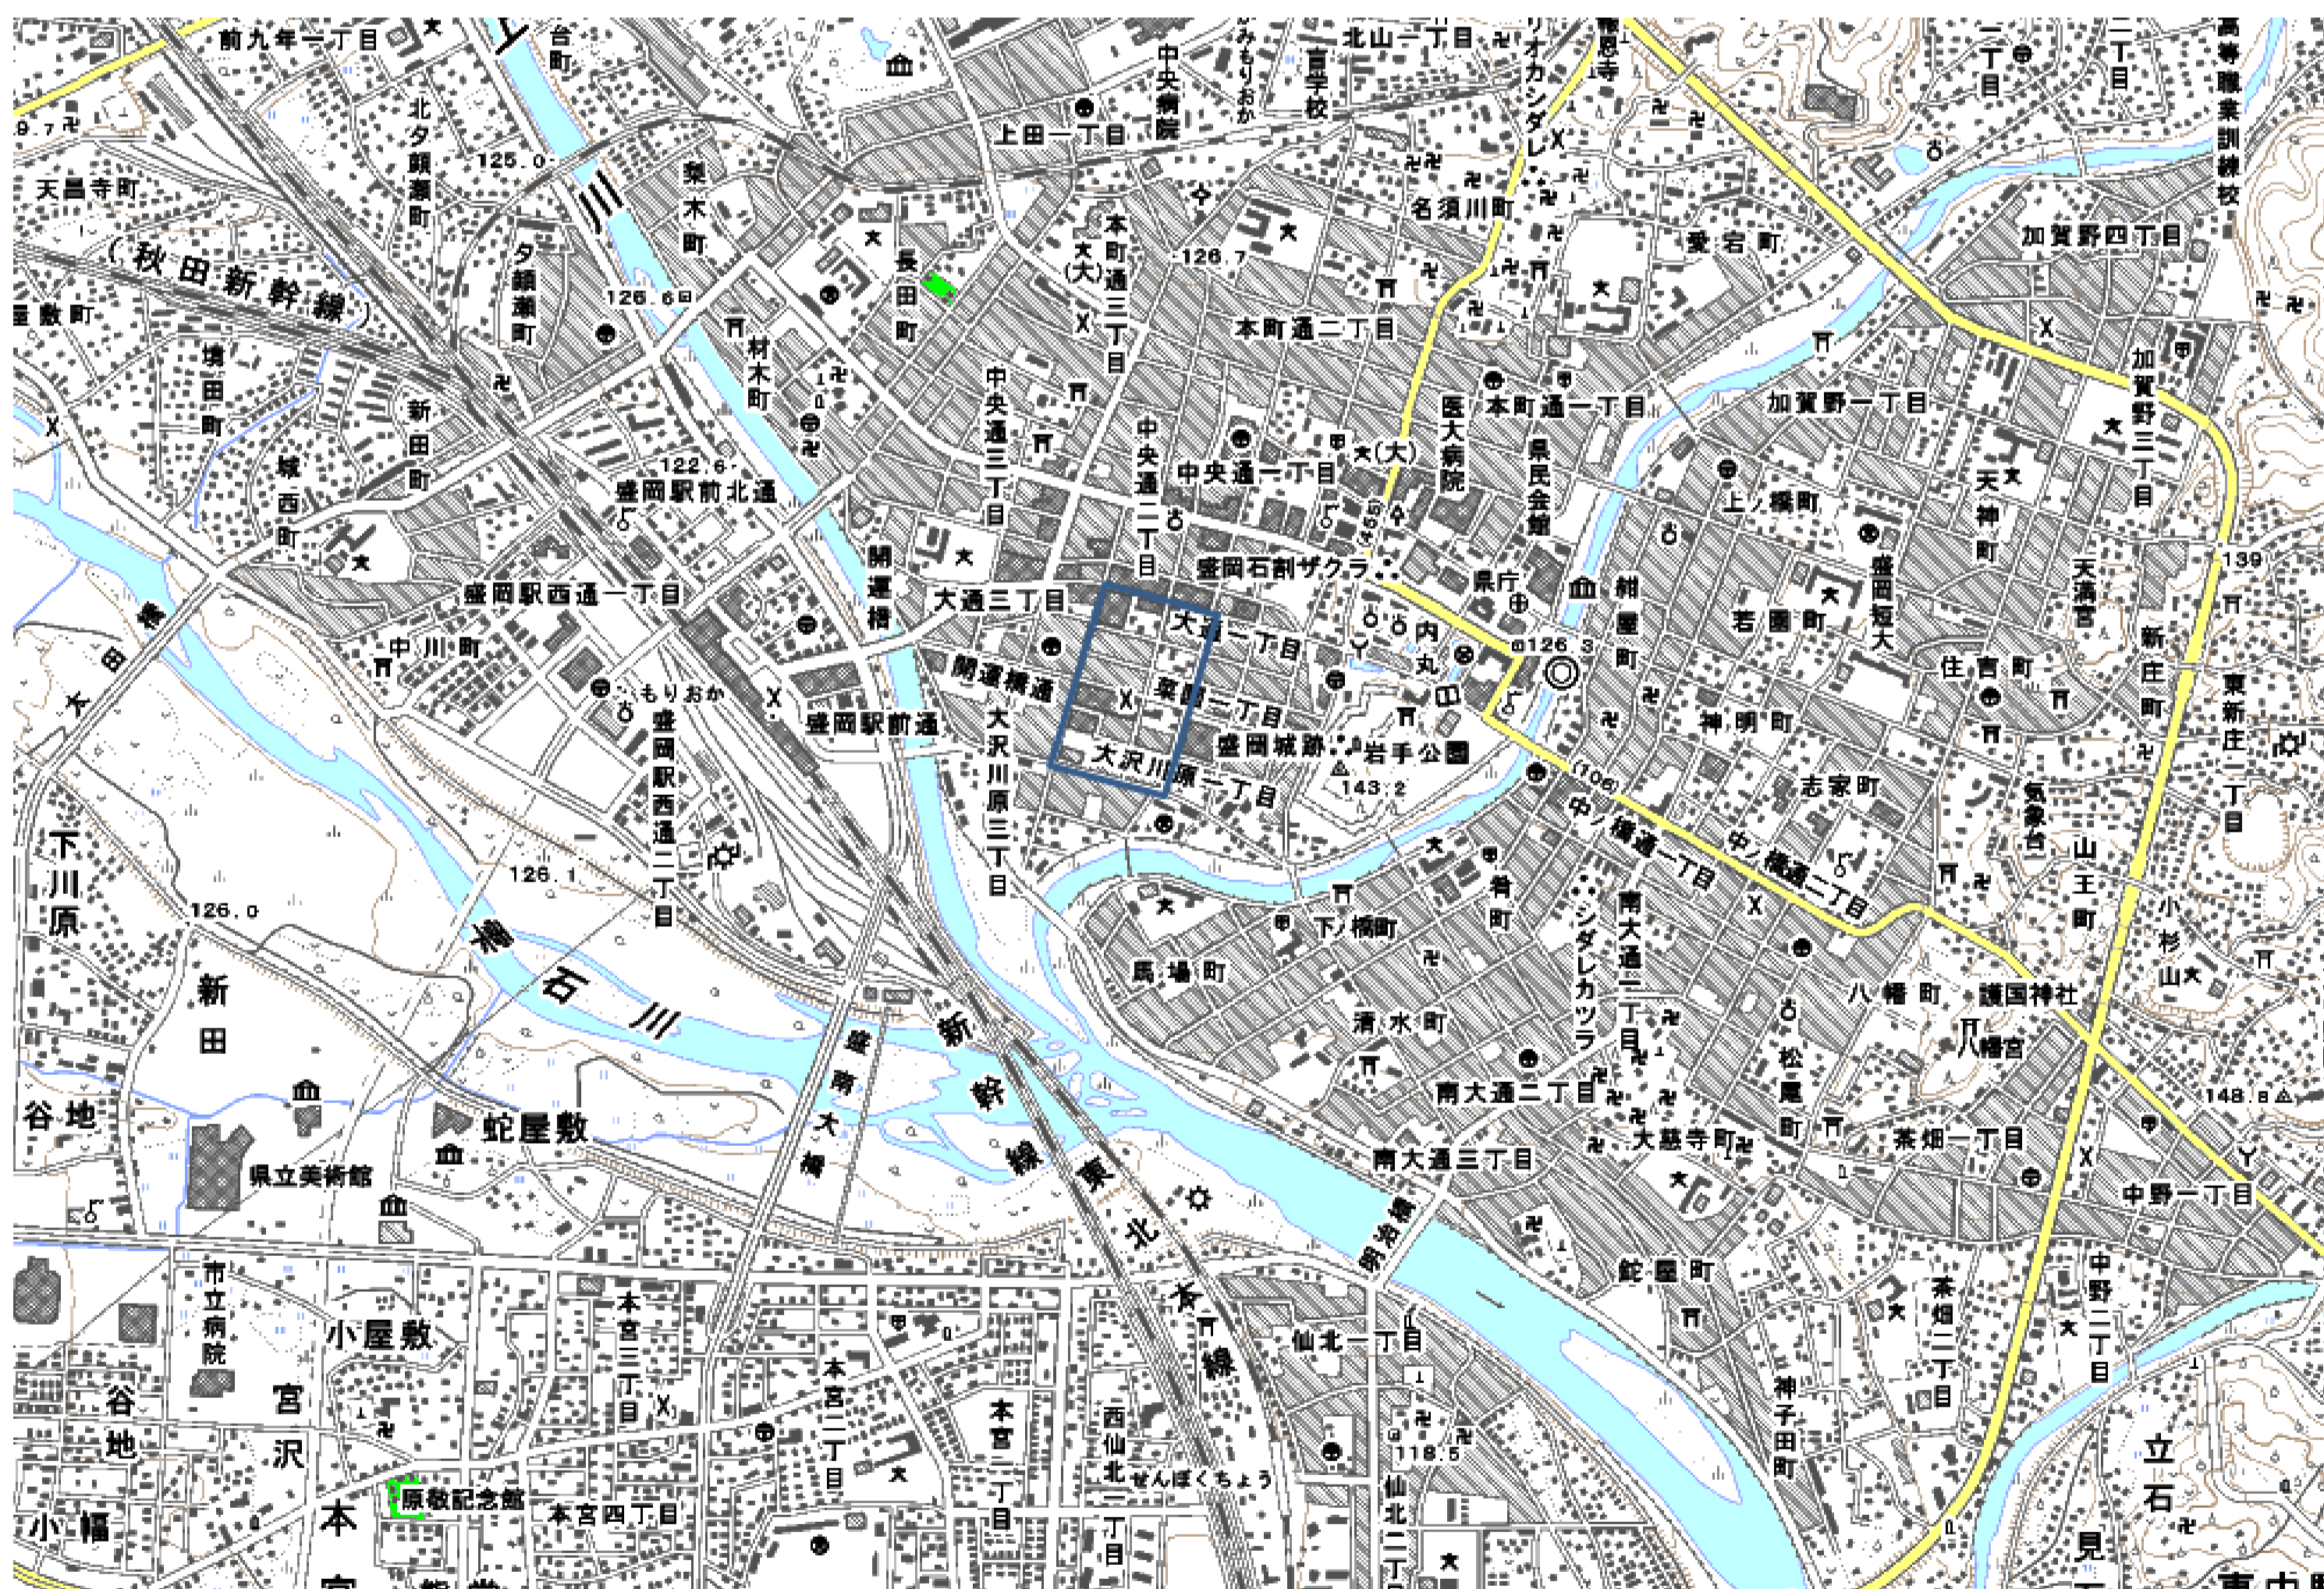

デジタル混信の発生地域に対する対策計画（地区別）

都道府県名
岩手県

管理番号□
380003

自治体コード	住 所
3201	岩手県盛岡市大通

地上デジタル放送の受信状況						
	NHK総合	NHK教育	アイビーシー岩手放送	テレビ岩手	岩手めんこいテレビ	岩手朝日テレビ
受信局所名	盛岡	盛岡	盛岡	盛岡	盛岡	盛岡
地上デジタル放送の受信状況	×混信(AD/ﾀｸｼｰ)	×混信(AD/ﾀｸｼｰ)	○	○	○	○

受信状況の内訳
 ○ :良好に受信可能
 ×混信 :混信により受信困難

対策計画						
	NHK総合	NHK教育	アイビーシー岩手放送	テレビ岩手	岩手めんこいテレビ	岩手朝日テレビ
対策手法	フィルタ対策	フィルタ対策				
難視世帯数	50	50				
対策年度	2012	2012				
対策済み世帯数	0	0				
未対策世帯数	50	50				

範囲図

この地図は、国土地理院長の承認を得て、同院発行の数値地図25000（地図画像）を複製したものである。（承認番号 平23情複、第184号）
 枠内：難視範囲