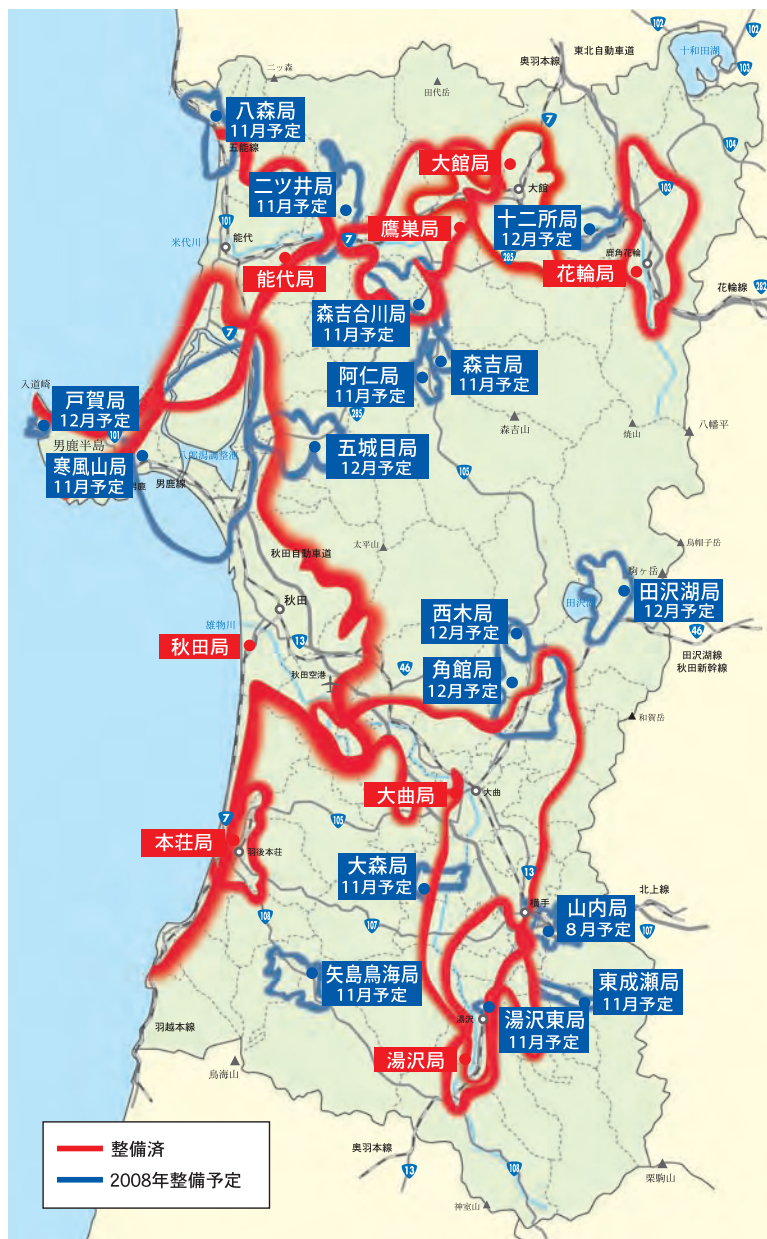

現在の放送エリアの目安 秋田県

- エリア内にあっても、地形やビルなどによって電波が遮られる場合や伝搬状況により、視聴できないことがあります。
- 地上デジタル放送が視聴できない場合は次の点を確認してください。
 - ◆ テレビのアンテナは正しく接続されていますか？
(機種によりアンテナ端子が1つのものと2つのものがあります。)
 - ◆ チャンネルスキャンを行いましたか？
 - ◆ 建物内アンテナ配線は、最寄りの電気店等にご相談ください。

秋田県の地上デジタルテレビ放送のリモコン番号

1	NHK総合	5	秋田朝日放送
2	NHK教育	6	_____
3	_____	7	_____
4	秋田放送	8	秋田テレビ

地上デジタルテレビ放送は、初期設定(チャンネルスキャン)を行うと自動的にリモコン番号がセットされる機能があります。

どんどん広がる 地上デジタルテレビ放送

秋田県

秋田県の主な中継局の使用予定チャンネル

局名	NHK総合	NHK教育	秋田放送	秋田テレビ	秋田朝日放送
秋田(親局)	15	13	17	21	29
大館(中継局)	15	14	17	18	20
大曲(中継局)	23	19	25	26	33
花輪(中継局)	25	23	27	29	31
能代(中継局)	42	53	44	46	40
鷹巣(中継局)	24	22	26	39	43
湯沢(中継局)	16	14	18	20	22
本荘(中継局)	43	41	45	47	49
山内(中継局)	51	49	24	28	27
東成瀬(中継局)	40	39	41	42	43
湯沢東(中継局)	23	19	25	26	33
寒風山(中継局)	28	14	30	36	38
森吉合川(中継局)	47	45	49	51	52
八森(中継局)	48	47	49	50	51
二ツ井(中継局)	52	18	30	36	38
阿仁(中継局)	25	23	27	28	30
角館(中継局)	24	14	18	20	22
五城目(中継局)	42	34	39	41	40
田沢湖(中継局)	30	28	32	34	36
森吉(中継局)	38	29	36	37	31
戸賀(中継局)	26	25	28	30	33
十二所(中継局)	30	28	32	34	35
大森(中継局)	39	35	24	28	27
矢島島海(中継局)	36	24	38	39	40
西木(中継局)	30	28	32	34	36

●エリア内であっても、地形やビルなどによって電波が遮られる場合や伝搬状況などにより、視聴できないことがあります。以下のHPより、ご視聴される地域の郵便番号から放送エリアを検索できます。
(社)デジタル放送推進協会
<http://www.dpa.or.jp>

●放送局の場所とチャンネルは、秋田県地上デジタル放送推進協議会の検討結果を基に掲載させていただいております。また、整備年は県内で最も先行する者の整備年次を標記しています。今後、さらに検討を進めていく上で変更の可能性もありますのでご了承ください。