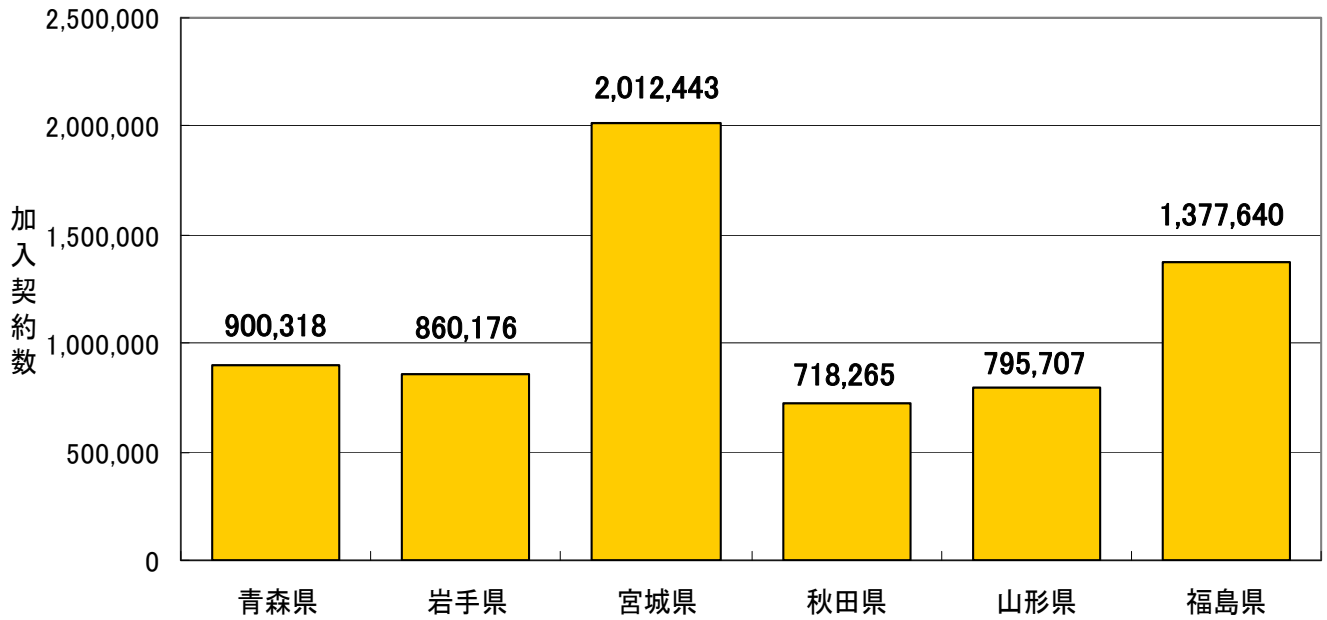

各県別の携帯電話及びPHSの加入契約数

平成20年3月末現在

各県別の携帯電話及びPHSの人口普及率

平成20年3月末現在

携帯電話及びPHSの人口普及率の推移