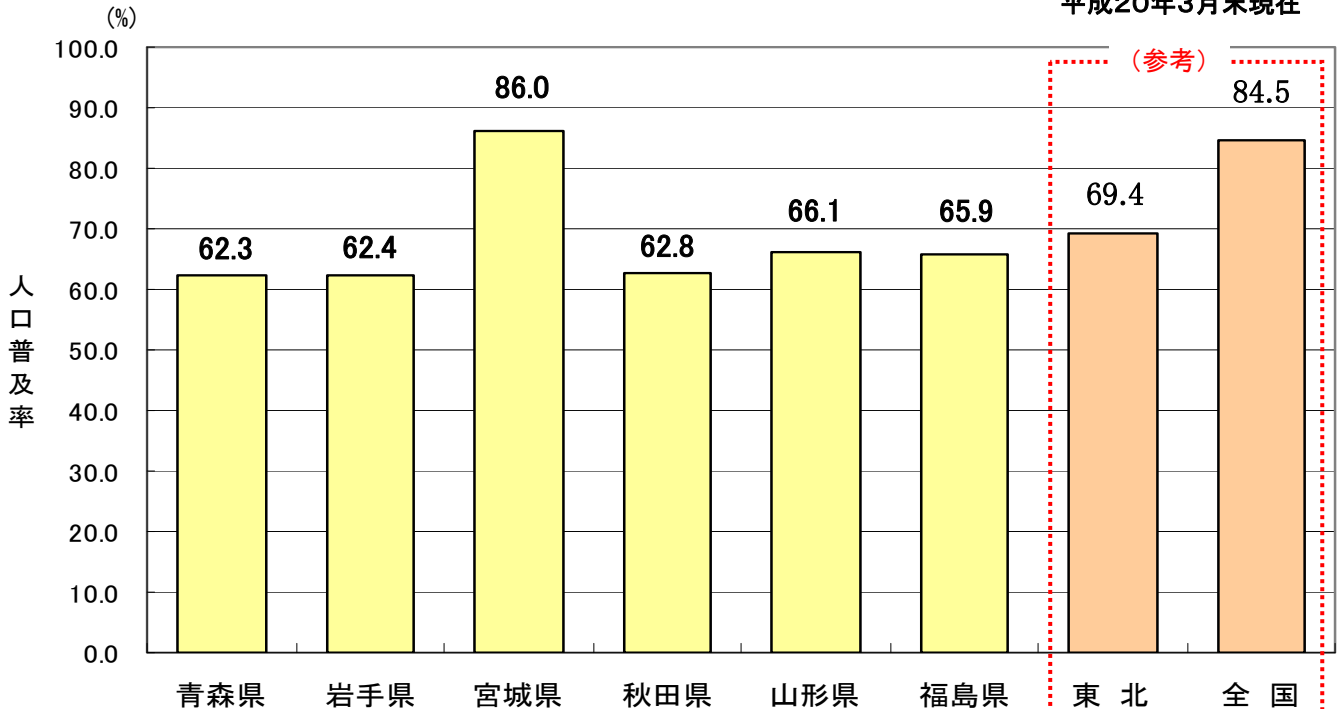

各県別の携帯電話及びPHSの加入契約数

平成20年3月末現在

各県別の携帯電話及びPHSの人口普及率

平成20年3月末現在

携帯電話及びPHSの人口普及率の推移