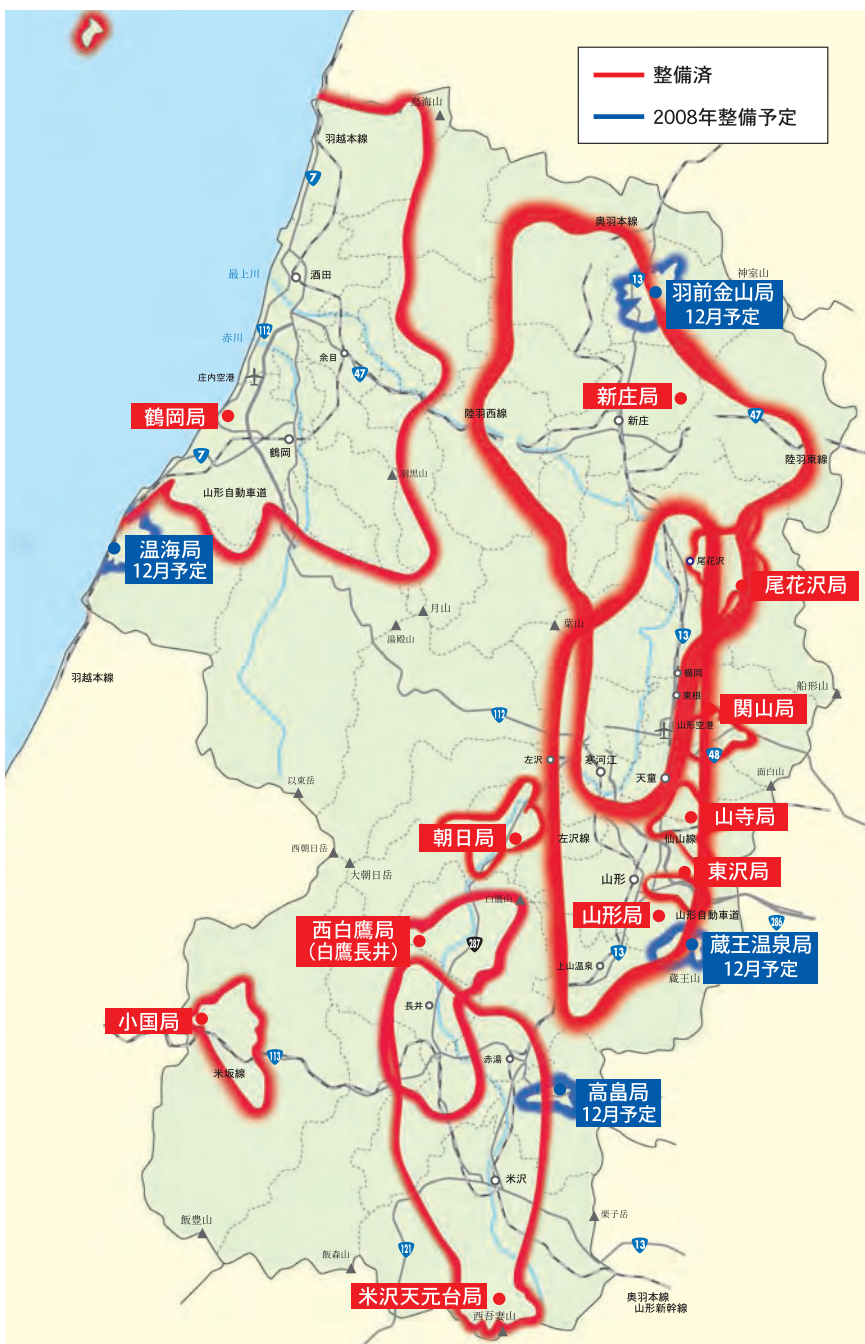

現在の放送エリアの目安 山形県

- エリア内にあっても、地形やビルなどによって電波が遮られる場合や伝搬状況により、視聴できないことがあります。
- 地上デジタル放送が視聴できない場合は次の点を確認してください。
 - ◆ テレビのアンテナは正しく接続されていますか?
(機種によりアンテナ端子が1つのものと2つのものがあります。)
 - ◆ チャンネルスキャンを行いましたか?
 - ◆ 建物内アンテナ配線は、最寄りの電気店等にご相談ください。

山形県の地上デジタルテレビ放送のリモコン番号

1	NHK総合	5	山形テレビ
2	NHK教育	6	テレビユー山形
3	_____	7	_____
4	山形放送	8	さくらんぼテレビ

地上デジタルテレビ放送は、初期設定(チャンネルスキャン)を行うと自動的にリモコン番号がセットされる機能があります。

どんどん広がる地上デジタルテレビ放送

山形県

- エリア内であっても、地形やビルなどによって電波が遮られる場合や伝搬状況などにより、視聴できないことがあります。以下のHPより、ご視聴される地域の郵便番号から放送エリアを検索できます。(社) デジタル放送推進協会 <http://www.dpa.or.jp>
- 放送局の場所とチャンネルは、山形県地上デジタル放送推進協議会の検討結果を基に掲載させていただいております。また、整備年は県内で最も先行する者の整備年次を標記しています。今後、さらに検討を進めていく上で変更の可能性もありますのでご了承ください。
- 各地域の中継局整備計画はこちら(地上デジタル推進全国会議 http://www.soumu.go.jp/joho_tsusin/dtv/zenkoku/roadmap1.html)をご覧ください。

山形県の主な中継局の使用予定チャンネル

局名	NHK総合	NHK教育	山形放送	山形テレビ	テレビユー山形	さくらんぼテレビジョン
山形(親局)	14	13	16	18	20	22
鶴岡(中継局)	34	32	16	18	20	27
新庄(中継局)	17	15	19	21	23	33
小国(中継局)	27	25	31	38	33	45
米沢天元台(中継局)	28	24	32	34	37	40
西白鷹(白鷹長井)(中継局)	29	27	31	33	35	39
朝日(中継局)	42	41	43	44	45	46
山寺(中継局)	14	13	16	18	20	22
関山(中継局)	14	13	41	43	45	47
東沢(中継局)	14	13	16	18	20	22
尾花沢(中継局)	35	31	37	39	40	48
温海(中継局)	25	22	(16)	(18)	(20)	(14)
羽前金山(中継局)	17	15	19	21	23	33
高島(中継局)	17	15	21	23	19	25
蔵王温泉(中継局)	25	23	16	18	20	22