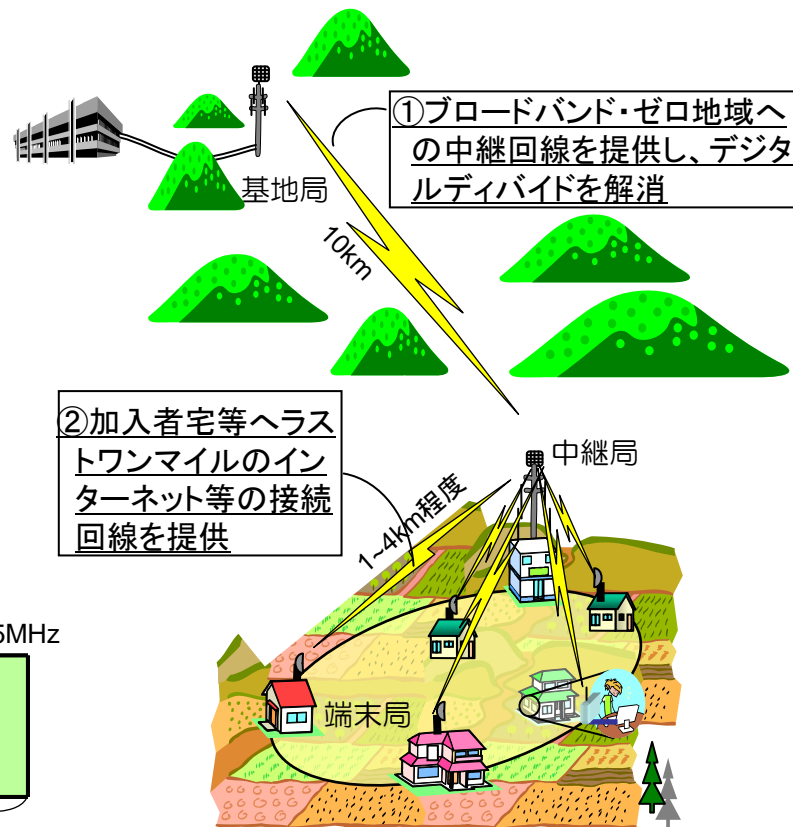

固定系地域バンドを使用する無線局 (2. 5GHz帯地域WiMAX)

東北総合通信局
無線通信部陸上課

固定系地域バンドを使用する無線局(地域WiMAX)の概要

広帯域移動無線アクセスシステム

(1)全国バンド: 移動通信向け、全国単位、30MHz

UQコミュニケーションズ株式会社と株式会社ウィルコムの開設計画を認定。

(2)地域バンド: 固定通信向け、地域単位、10MHz

地域の特性、ニーズに応じたブロードバンドサービスを提供することによる**デジタル・ディバイドの解消**、**地域の公共サービスの向上**等当該地域の公共の福祉の増進に寄与することを目的として、2.5GHzの周波数のうち10MHzを「固定系地域バンド」として使用。

固定系地域バンドは、当分の間WiMAX方式を対象としており、上記の目的で開設される無線局を「**地域WiMAX**」と呼称します。

地域WiMAXのサービスのイメージ(例)

2.5GHz帯の電波使用

干渉防止のため、合計10MHzのガードバンドを設ける。

審査基準の決定・公表から免許までのスケジュール

- 1月29日に審査基準を決定・公表、3月3日から申請の受付を開始。