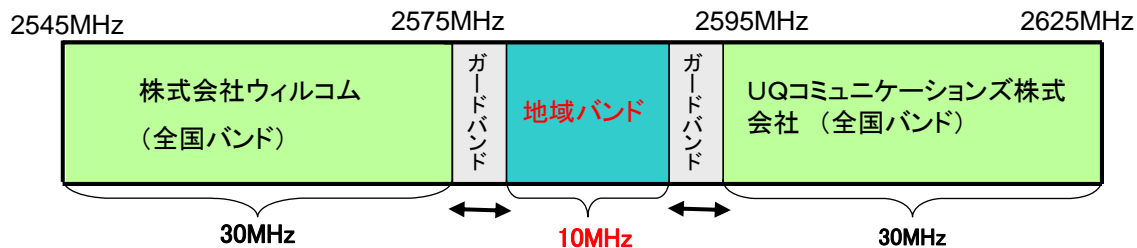

固定系地域バンドを使用する無線局 (2. 5GHz帯地域WiMAX)

東北総合通信局
無線通信部陸上課

固定系地域バンドを使用する無線局(地域WiMAX)の概要

広帯域移動無線アクセスシステム

(1)全国バンド: 移動通信向け、全国単位、30MHz

UQコミュニケーションズ株式会社と株式会社ウィルコムの開設計画を認定。

(2)地域バンド: 固定通信向け、地域単位、10MHz

地域の特性、ニーズに応じたブロードバンドサービスを提供することによる**デジタル・ディバイドの解消**、**地域の公共サービスの向上**等当該地域の公共の福祉の増進に寄与することを目的として、2.5GHzの周波数のうち10MHzを「固定系地域バンド」として使用。

固定系地域バンドは、当分の間WiMAX方式を対象としており、上記の目的で開設される無線局を「**地域WiMAX**」と呼称します。

地域WiMAXのサービスのイメージ(例)

2.5GHz帯の電波使用

干渉防止のため、合計10MHzのガードバンドを設ける。

審査基準の決定・公表から免許までのスケジュール

- 1月29日に審査基準を決定・公表、3月3日から申請の受付を開始。