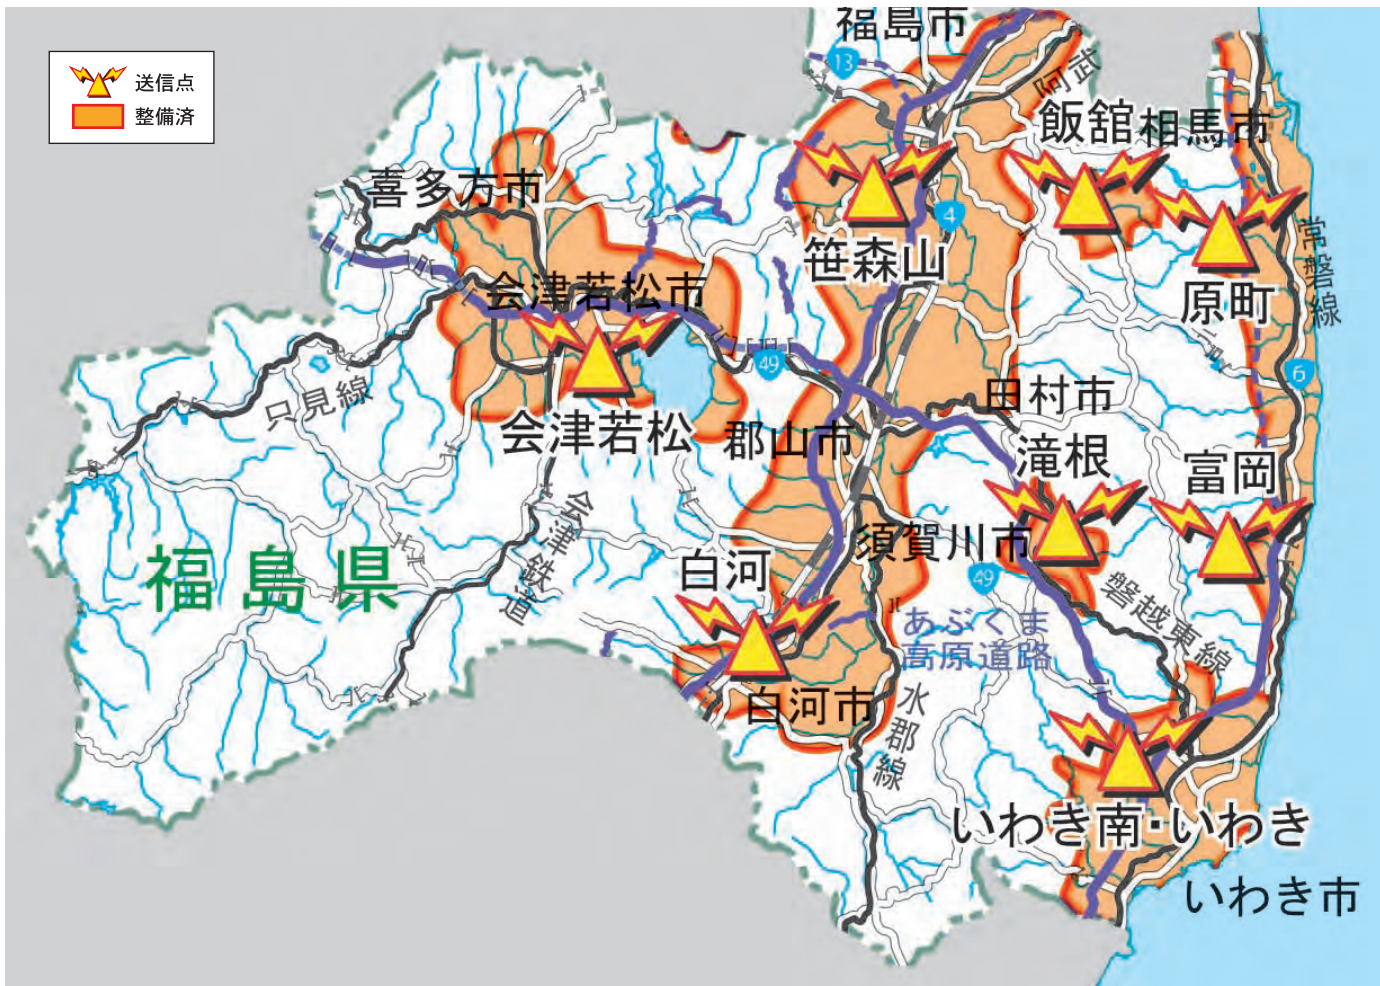

# 現在の放送エリアの目安 福島県

## 福島県の 地上デジタルテレビ放送の リモコン番号

1	NHK総合
2	NHK教育
3	_____
4	福島中央テレビ
5	福島放送
6	テレビユー福島
7	_____
8	福島テレビ

- エリア内であっても、地形やビルなどによって電波が遮られる場合や伝搬状況により、視聴できないことがあります。
- 地上デジタル放送が視聴できない場合は次の点を確認してください。
  - ◆ テレビのアンテナは正しく接続されていますか？（機種によりアンテナ端子が1つのものと2つのものがあります。）
  - ◆ チャンネルスキャンを行いましたか？
  - ◆ 建物内アンテナ配線は、最寄りの電気店等にご相談ください。

地上デジタルテレビ放送は、初期設定（チャンネルスキャン）を行うと自動的にリモコン番号がセットされる機能があります。

# どんどん広がる 地上デジタルテレビ放送

福島県