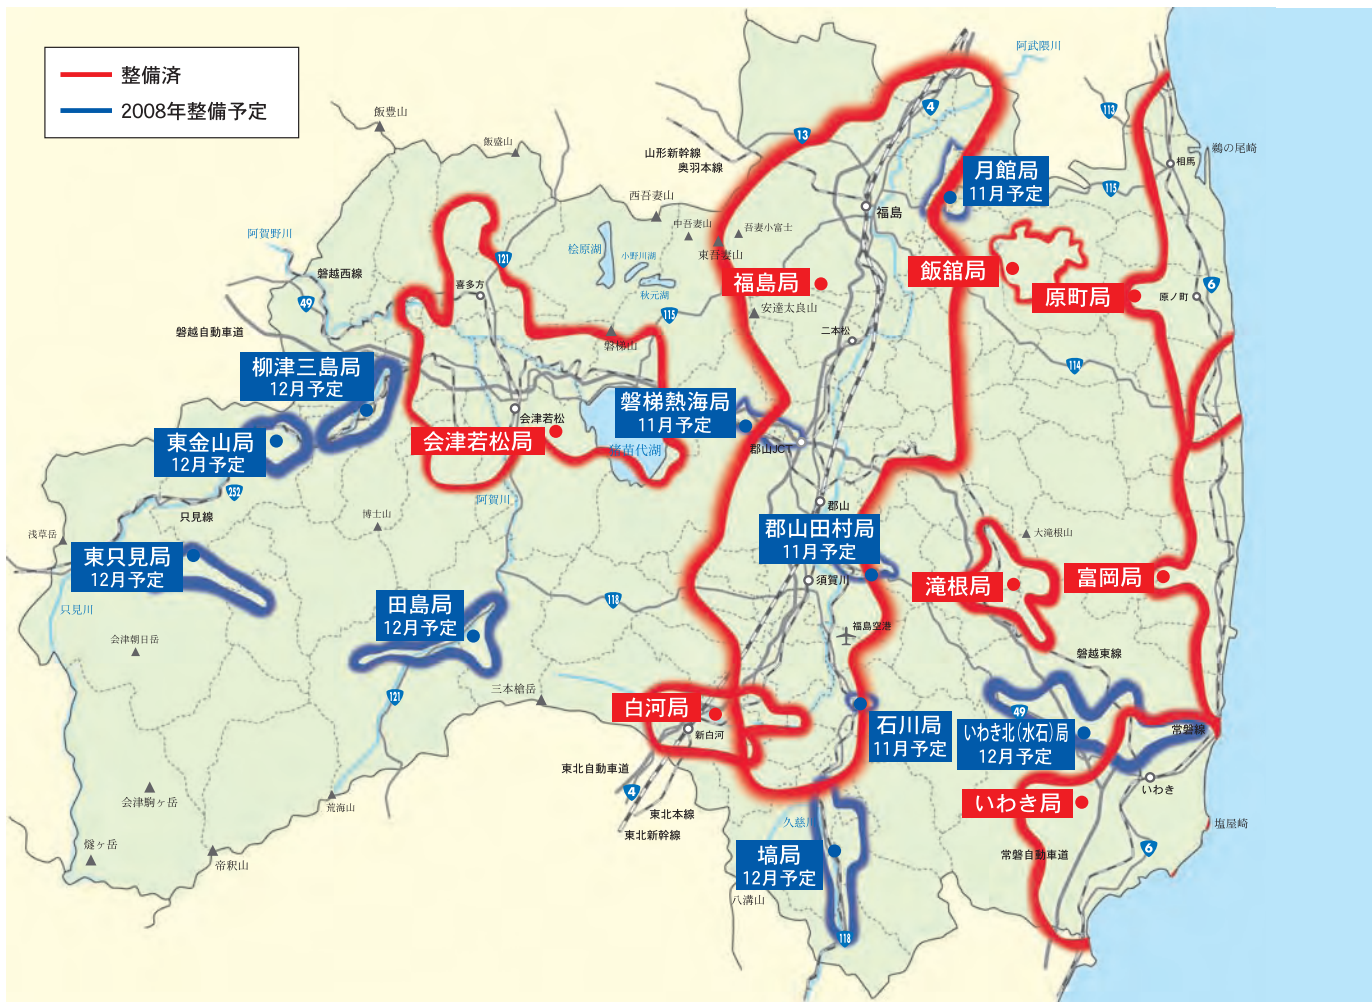

# 現在の放送エリアの目安 福島県

## 福島県の 地上デジタルテレビ放送の リモコン番号

1	NHK総合
2	NHK教育
3	_____
4	福島中央テレビ
5	福島放送
6	テレビユー福島
7	_____
8	福島テレビ

- エリア内であっても、地形やビルなどによって電波が遮られる場合や伝搬状況により、視聴できないことがあります。
- 地上デジタル放送が視聴できない場合は次の点を確認してください。
  - ◆ テレビのアンテナは正しく接続されていますか？（機種によりアンテナ端子が1つのものと2つのものがあります。）
  - ◆ チャンネルスキャンを行いましたか？
  - ◆ 建物内アンテナ配線は、最寄りの電気店等にご相談ください。

地上デジタルテレビ放送は、初期設定（チャンネルスキャン）を行うと自動的にリモコン番号がセットされる機能があります。

# どんどん広がる 地上デジタルテレビ放送

福島県