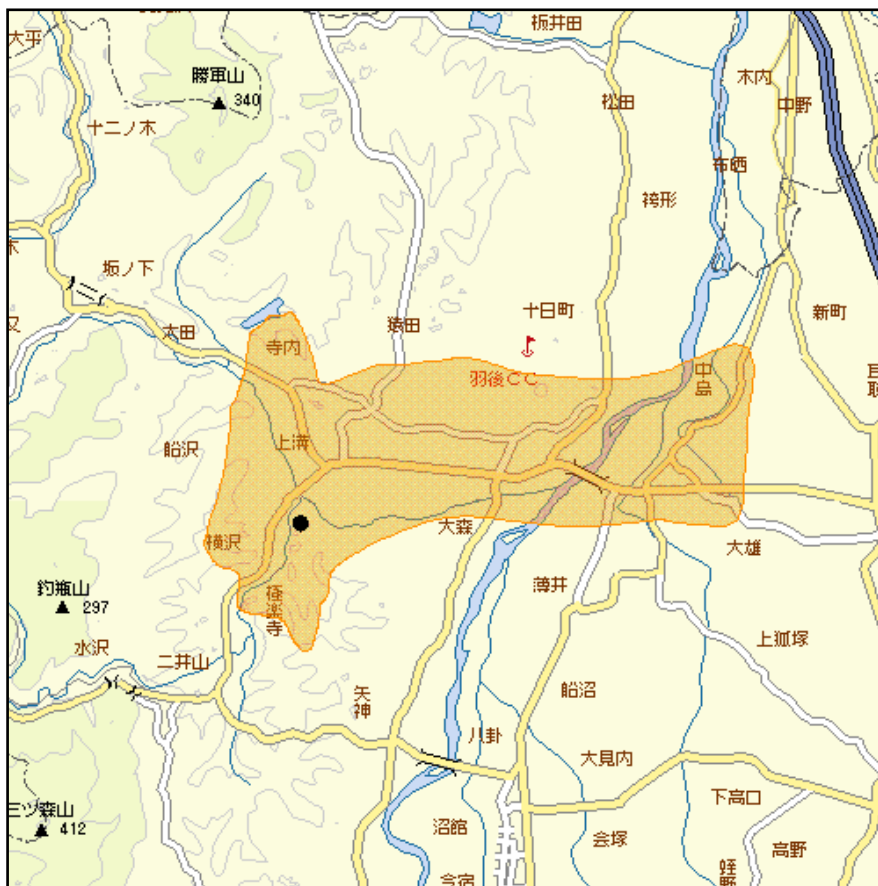

ニツ井中継局(地上デジタルテレビ放送)のエリア

<2008年9月29日頃試験電波発射開始予定、11月開局予定>

放送エリア

- 送信所(きみまち坂)

- 注1 エリアは、電波法令に規定する「放送区域」を表しており地上10メートルの高さで、送信所からの放送波の電界強度が1mV/m以上得られる区域として算出されたものです。
- 注2 エリア内であっても、地形やビル陰等により電波が遮られる場合など、視聴できないことがあります。
- 注3 試験電波発射、開局はあくまで予定であり、前後する可能性があります。

放送局名	リモコン番号	周波数
NHK(総合)	1	52ch
NHK(教育)	2	18ch
秋田放送(ABS)	4	30ch
秋田朝日放送(AAB)	5	38ch
秋田テレビ(AKT)	8	36ch

秋田県内の他の中継局についても順次設置される予定です。
 その他、地上デジタルテレビ放送に関することは当局のホームページ
<http://www.ttb.go.jp/digital/index.html>を参考にしてください。

大森中継局(地上デジタルテレビ放送)のエリア <2008年9月30日頃試験電波発射開始予定、11月開局予定>

放送エリア

- 送信所(菅蛭沢)

- 注1 エリアは、電波法令に規定する「放送区域」を表しており地上10メートルの高さで、送信所からの放送波の電界強度が1mV/m以上得られる区域として算出されたものです。
- 2 エリア内であっても、地形やビル陰等により電波が遮られる場合など、視聴できないことがあります。
- 3 試験電波発射、開局はあくまで予定であり、前後する可能性があります。