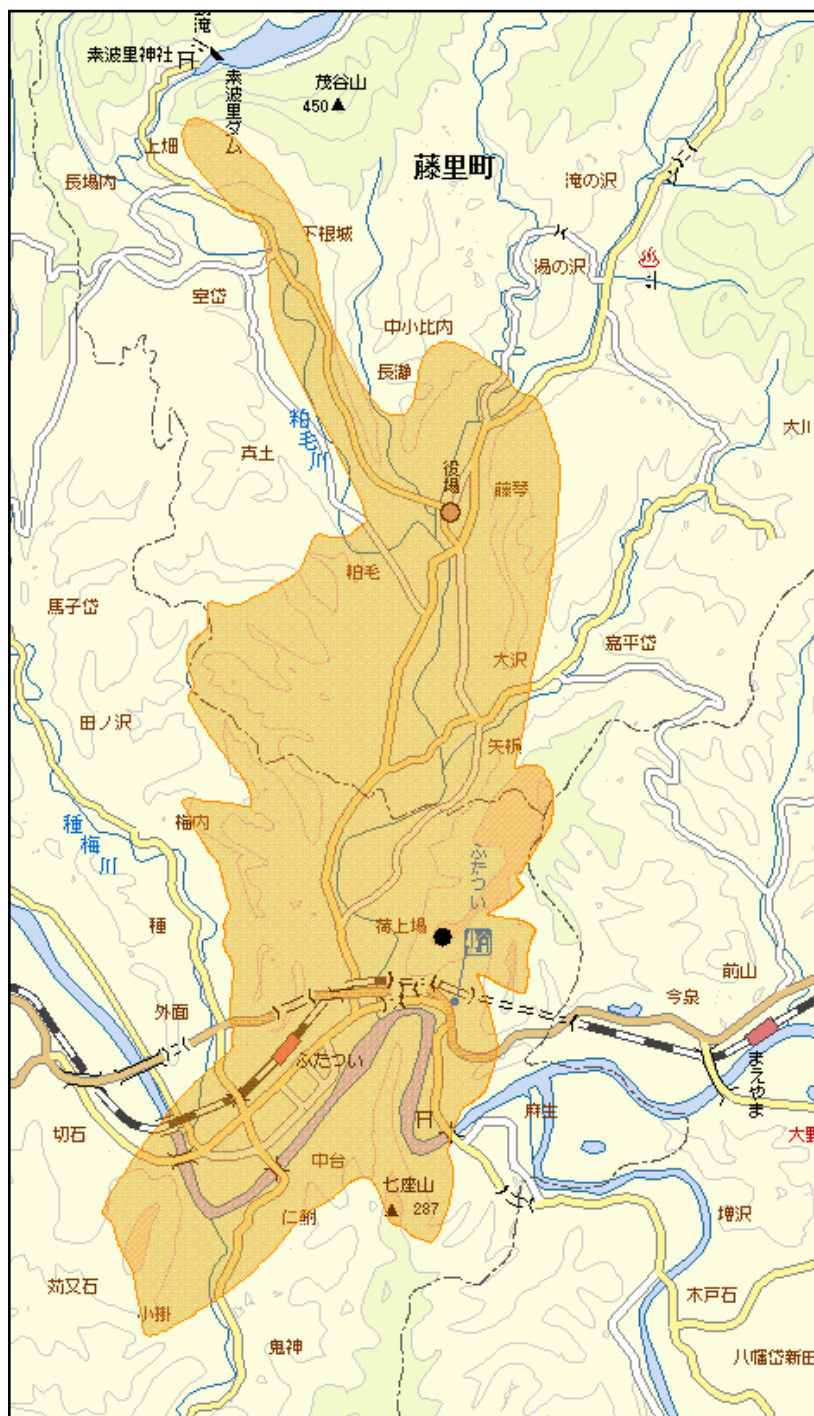

ニツ井中継局(地上デジタルテレビ放送)のエリア

<2008年9月29日頃試験電波発射開始予定、11月開局予定>

放送エリア

- 送信所(きみまち坂)

1. 注1 エリアは、電波法令に規定する「放送区域」を表しており地上10メートルの高さで、送信所からの放送波の電界強度が1mV/m以上得られる区域として算出されたものです。
2. 注2 エリア内であっても、地形やビル陰等により電波が遮られる場合など、視聴できないことがあります。
3. 注3 試験電波発射、開局はあくまで予定であり、前後する可能性があります。

放送局名	リモコン番号	周波数
NHK(総合)	1	52ch
NHK(教育)	2	18ch
秋田放送(ABS)	4	30ch
秋田朝日放送(AAB)	5	38ch
秋田テレビ(AKT)	8	36ch

秋田県内の他の中継局についても順次設置される予定です。
その他、地上デジタルテレビ放送に関することは当局のホームページ
<http://www.ttb.go.jp/digital/index.html>を参考にしてください。