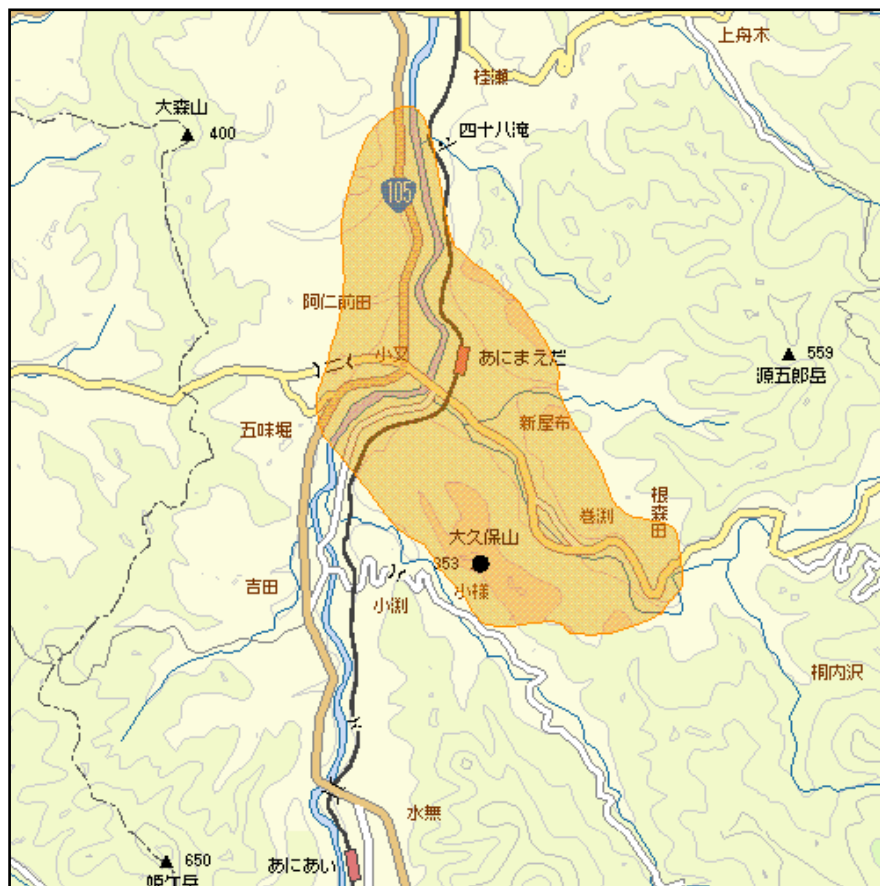

予備免許された各中継局の概要<秋田県>

秋田県においては、以下の4ヶ所(20局)について、予備免許を交付しました。これらが開局すると県内の世帯カバー率は86%になります。(平成19年度末:83%、20年度末:89%)

なお、本年度内では、今後、8ヶ所(矢島鳥海、田沢湖、角館、戸賀、十二所、西木、五城目及び湯沢東中継局)について、予備免許が予定されています。

【八森中継局】試験電波発射予定時期:9月19日頃／運用開始予定時期:11月

大森中継局(地上デジタルテレビ放送)のエリア <2008年9月30日頃試験電波発射開始予定、11月開局予定>

放送エリア

- 送信所(菅蛭沢)

- 注1 エリアは、電波法令に規定する「放送区域」を表しており地上10メートルの高さで、送信所からの放送波の電界強度が1mV/m以上得られる区域として算出されたものです。
- 2 エリア内であっても、地形やビル陰等により電波が遮られる場合など、視聴できないことがあります。
- 3 試験電波発射、開局はあくまで予定であり、前後する可能性があります。

放送局名	リモコン番号	周波数
NHK(総合)	1	39ch
NHK(教育)	2	35ch
秋田放送 (ABS)	4	24ch
秋田朝日放送 (AAB)	5	27ch
秋田テレビ (AKT)	8	28ch

秋田県内の他の中継局についても順次設置される予定です。
 その他、地上デジタルテレビ放送に関することは当局のホームページ
<http://www.ttb.go.jp/digital/index.html>を参考にしてください。

森吉中継局(地上デジタルテレビ放送)のエリア <2008年10月上旬試験電波発射開始予定、11月開局予定>

 放送エリア

● 送信所(大久保山)

- 注1 エリアは、電波法令に規定する「放送区域」を表しており地上10メートルの高さで、送信所からの放送波の電界強度が1mV/m以上得られる区域として算出されたものです。
- 2 エリア内であっても、地形やビル陰等により電波が遮られる場合など、視聴できないことがあります。
- 3 試験電波発射、開局はあくまで予定であり、前後する可能性があります。