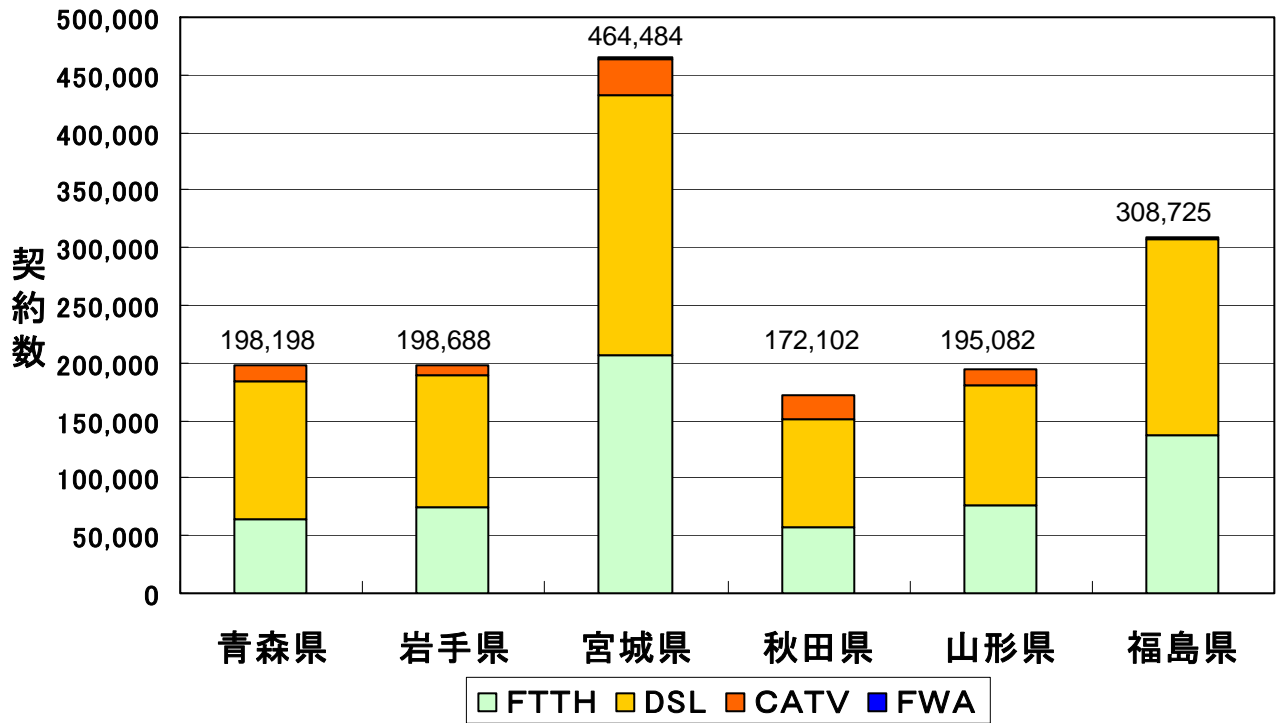

各県別ブロードバンド契約数

平成20年6月末

各県別のブロードバンド世帯普及率

平成20年6月末