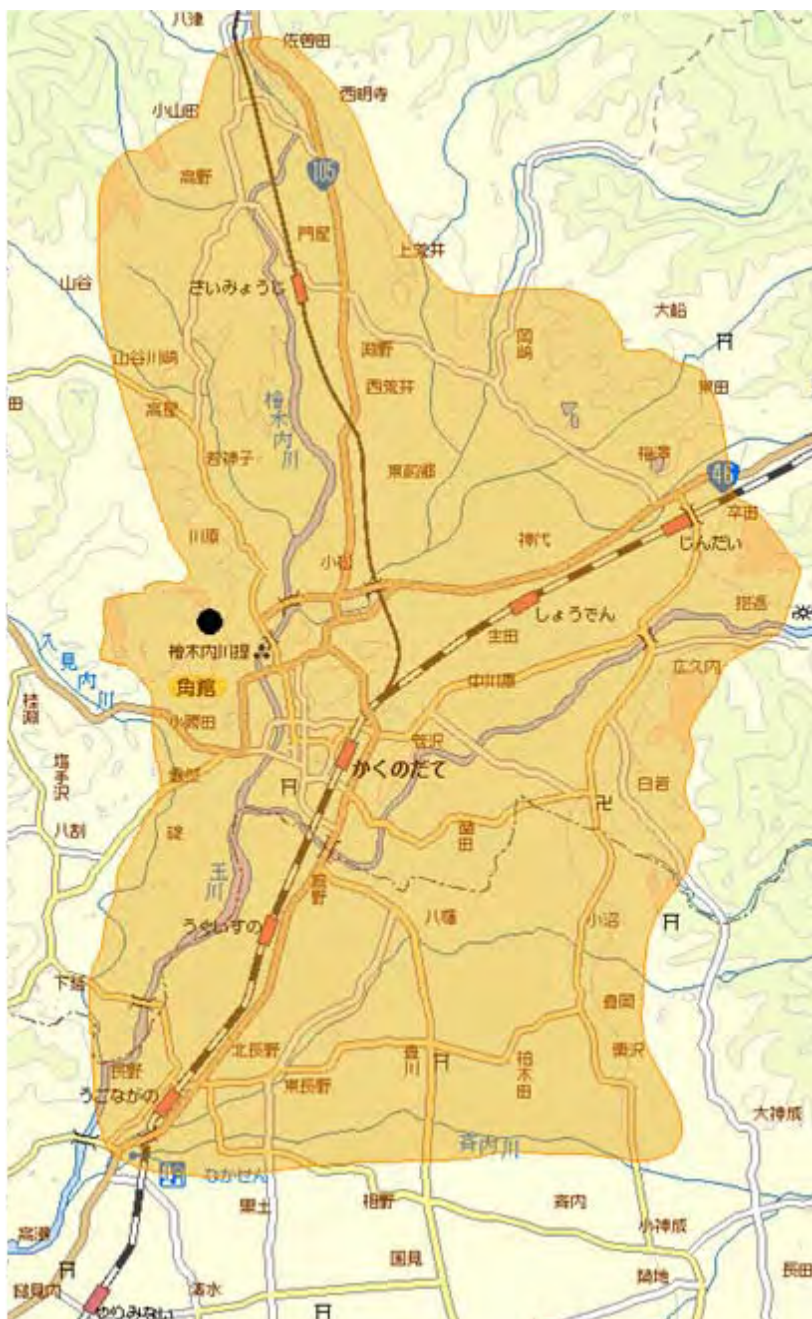

角館中継局(地上デジタルテレビ放送)のエリア <2008年11月下旬試験電波発射開始予定、12月開局予定>

放送エリア

- 送信所(太平山)

1. 注1 エリアは、電波法令に規定する「放送区域」を表しており地上10メートルの高さで、送信所からの放送波の電界強度が1mV/m以上得られる区域として算出されたものです。
2. 2 エリア内であっても、地形やビル陰等により電波が遮られる場合など、視聴できないことがあります。
3. 3 試験電波発射、開局はあくまで予定であり、前後する可能性があります。

放送局名	リモコン番号	周波数
NHK (総合)	1	24ch
NHK (教育)	2	14ch
秋田放送 (ABS)	4	18ch
秋田朝日放送 (AAB)	5	22ch
秋田テレビ (AKT)	8	20ch

秋田県内の他の中継局についても順次設置される予定です。
その他、地上デジタルテレビ放送に関することは当局のホームページ
<http://www.ttb.go.jp/digital/index.html>を参考にしてください。