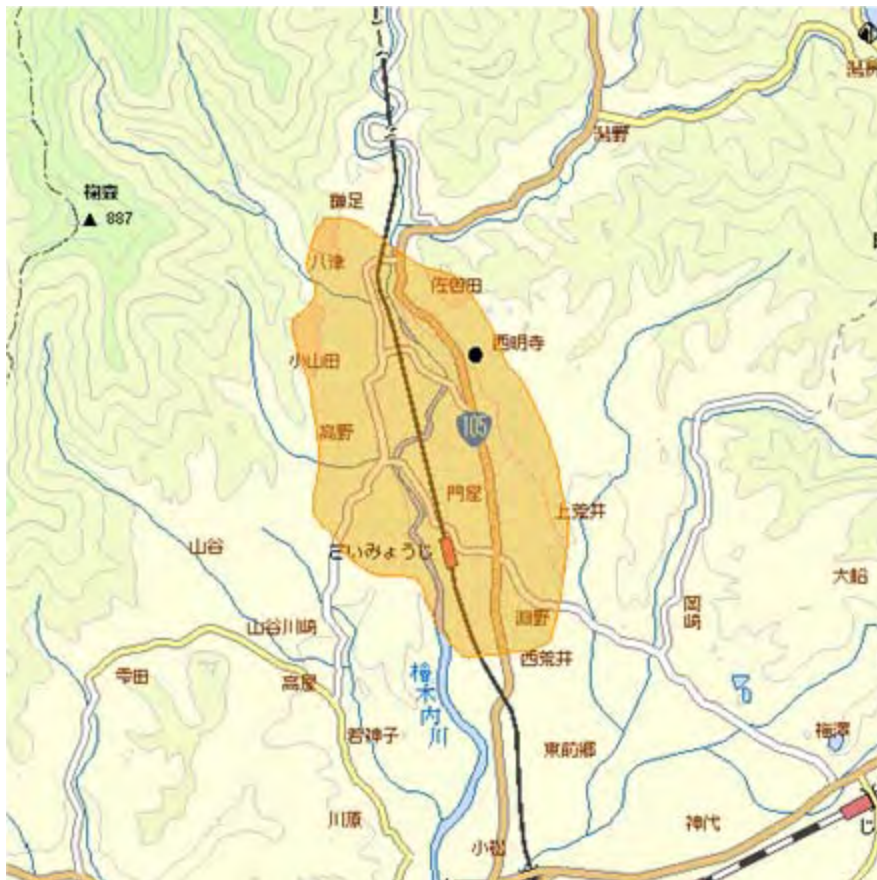

西木中継局(地上デジタルテレビ放送)のエリア <2008年11月下旬試験電波発射開始予定、12月開局予定>

放送エリア

- 送信所(堂村)

注1 エリアは、電波法令に規定する「放送区域」を表しており地上10メートルの高さで、送信所からの放送波の電界強度が1mV/m以上得られる区域として算出されたものです。

2 エリア内であっても、地形やビル陰等により電波が遮られる場合など、視聴できないことがあります。

3 試験電波発射、開局はあくまで予定であり、前後する可能性があります。