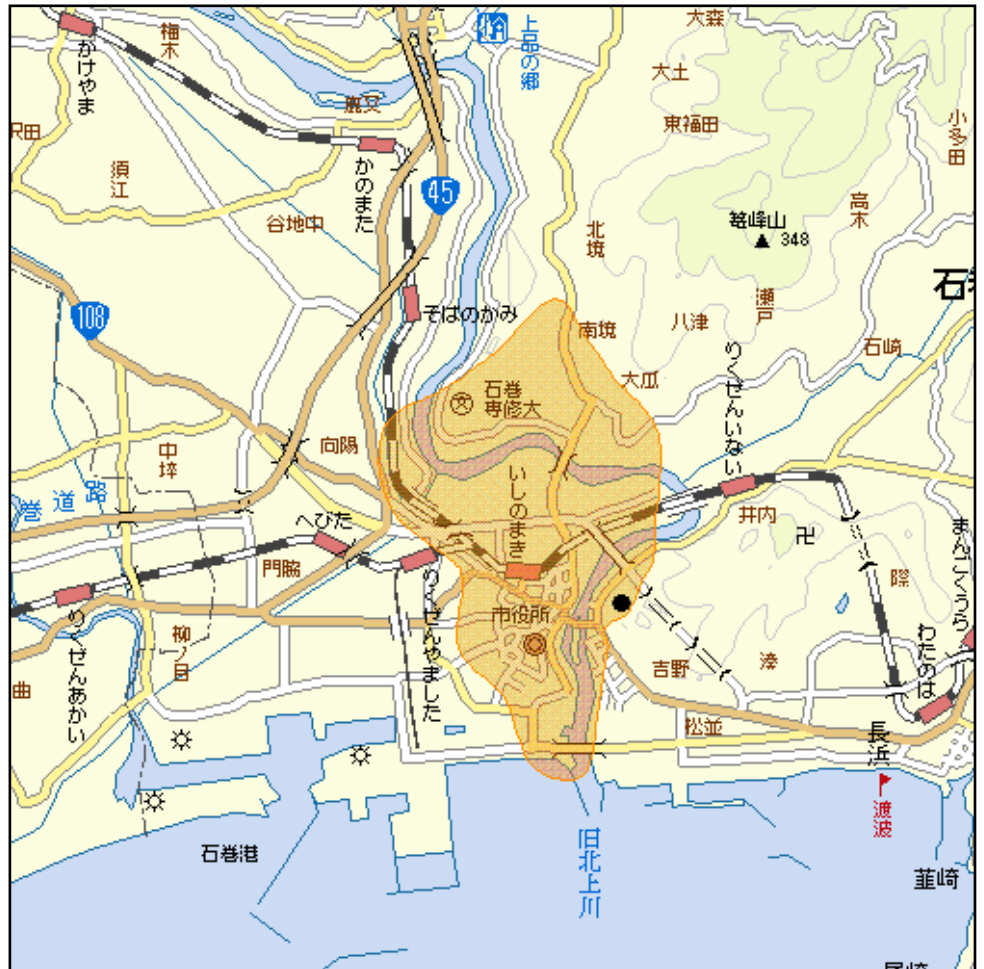

石巻中継局(地上デジタルテレビ放送)の概要及び放送エリア図

 放送エリア

- 送信所(古館山)

注1 エリアは、電波法令に規定する「放送区域」を表しており地上10メートルの高さで、送信所からの放送波の電界強度が1mV/m以上得られる区域として算出されたものです。

2 エリア内であっても、地形やビル陰等により電波が遮られる場合など、視聴できないことがあります。

放送局名	リモコン番号	周波数
NHK(総合)	3	39ch
NHK(教育)	2	37ch
東北放送(TBC)	1	41ch
仙台放送(OX)	8	43ch
宮城テレビ放送(MMT)	4	45ch
東日本放送(KHB)	5	47ch

出力 0.3W

放送区域

宮城県石巻市の一部

放送区域内世帯数

約 15,700世帯

宮城県内の他の中継局についても順次設置される予定です。
 その他、地上デジタルテレビ放送に関することは当局のホームページ
<http://www.soumu.go.jp/soutsu/tohoku/digital/index.html> を参考にしてください。