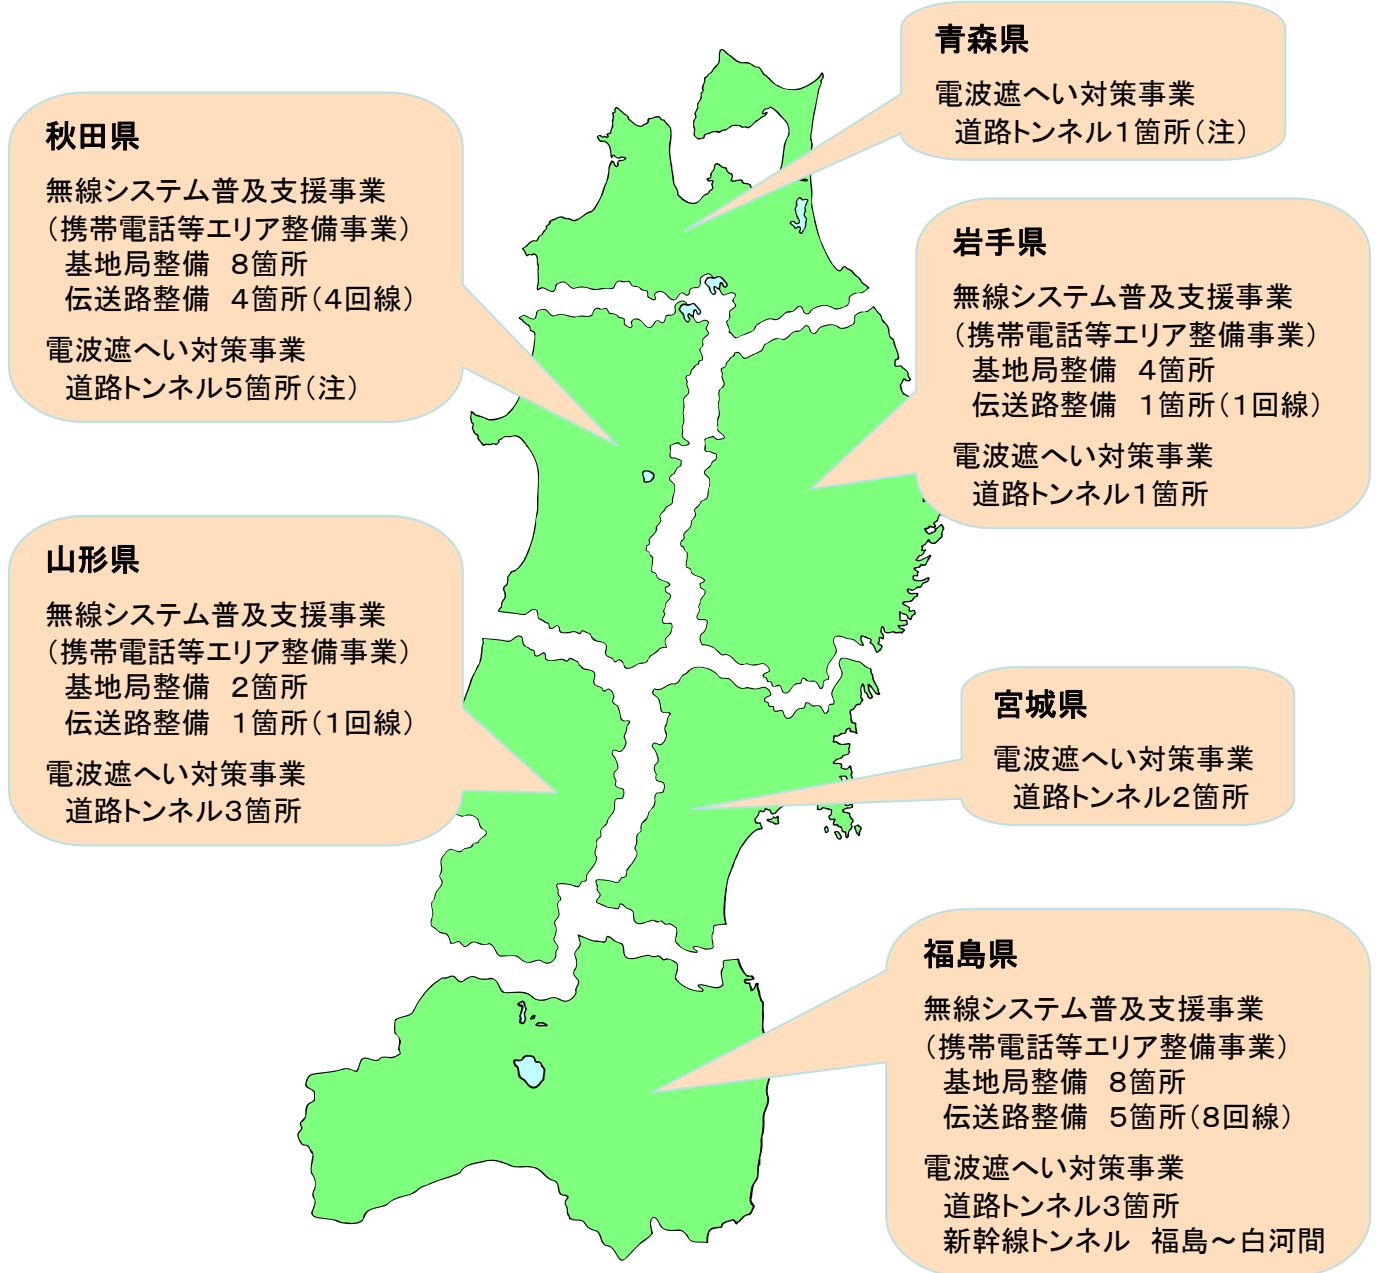

東北管内における携帯電話関係補助金の交付決定状況(平成20年度)

**東北全体**

無線システム普及支援事業(携帯電話等エリア整備事業)
基地局整備 22箇所
伝送路整備 11箇所(14回線)
電波遮へい対策事業
道路トンネル14箇所
新幹線トンネル 福島～白河間

(注) 電波遮へい事業により対策した東北自動車道坂梨トンネルは、青森、秋田両県に重複計上