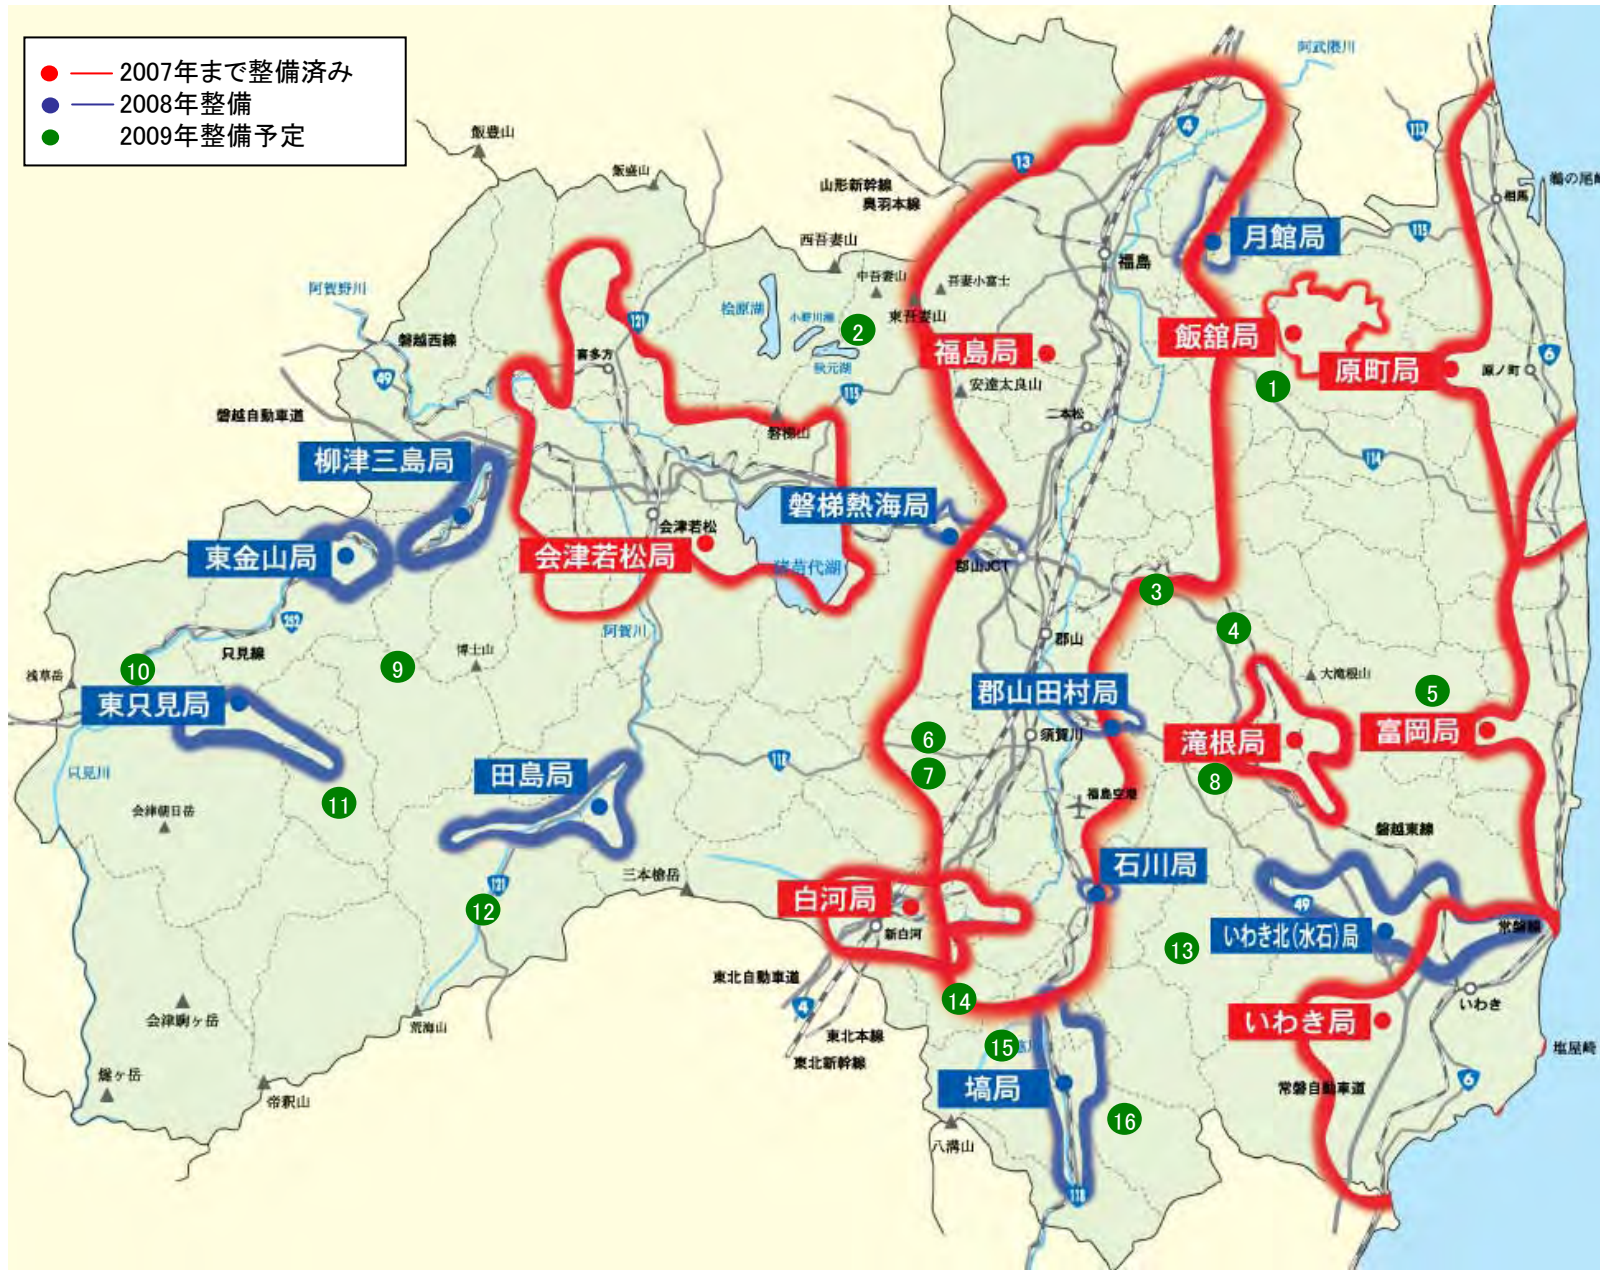

2009年
開局予定中継局

局所名	試験電波発射予定時期	開局予定時期
① 気仙沼鹿折	8月	(9月)
② 唐桑早馬	10月	(11月)
③ 鳴子鬼首	10月	(11月)
④ 花山	11月	(12月)
⑤ 小野田宮崎	6月下旬	(7月下旬)
⑥ 東和米川	11月	(12月)
⑦ 登米	6月中旬	(7月下旬)
⑧ 女川	11月	(12月)
⑨ 石巻	4月6日	(5月中旬)
⑩ 牡鹿	11月	(12月)
⑪ 小原七ヶ宿	9月	(10月)
⑫ 白石越河	6月	(7月)

4 秋田県【17ヶ所 83局（NHK総合17局、教育17局、民放3社49局）】

局所名	中継局の主なカバーエリア ※2	試験電波発射 (予定) ※1	開局時期 (予定) ※1	地図 番号
小坂濁川中継局 (こさかにごりかわ)	小坂町の一部	9月	10月	1
小坂中継局 (こさか)	小坂町、鹿角市の各一部	9月	10月	2
大湯中継局 (おおゆ)	鹿角市の一部	8月	10月	3
藤里粕毛中継局 (ふじさとかさげ)	藤里町の一部	11月	12月	4
比内中継局 ※3 (ひない)	大館市の一部	11月	12月	5
合川根田中継局 (あいかわこんだ)	北秋田市の一部	8月	10月	6
合川三木田中継局 (あいかわみつきた)	北秋田市の一部	10月	12月	7
本荘西目中継局 (ほんじょうにしめ)	由利本荘市の一部	6月下旬	8月下旬	8
本荘石沢中継局 (ほんじょういしざわ)	由利本荘市の一部	10月	12月	9
東由利中継局 (ひがしゆり)	由利本荘市の一部	9月	10月	10
由利前郷中継局 (ゆりまえごう)	由利本荘市の一部	7月	12月	11
雄物川大沢中継局 (おものがわおおさわ)	横手市の一部	7月	8月	12
東由利黒淵中継局 (ひがしゆりくろぶち)	由利本荘市の一部	9月	10月	13
象潟中継局 (きさかた)	にかほ市の一部	6月下旬	12月上旬	14
鳥海中継局 (ちょうかい)	由利本荘市の一部	9月	10月	15
院内中継局 (いんない)	湯沢市の一部	7月	8月	16
横堀秋ノ宮中継局 (よこぼりあきのみや)	湯沢市の一部	7月	8月	17

6 福島県【16ヶ所 96局（NHK総合16局、教育16局、民放4社64局）】

局所名	中継局の主なカバーエリア ※2	試験電波発射 (予定) ※1	開局時期 (予定) ※1	地図 番号
川俣中継局 (かわまた)	川俣町の一部	11月	12月	1
東裏磐梯中継局 (ひがしうらばんだい)	猪苗代町の一部	11月	12月	2
三春中継局 (みはる)	三春町の一部	11月	12月	3
船引中継局 (ふねひき)	田村市の一部	10月	11月	4
双葉川内中継局 (ふたばかわうち)	川内村の一部	8月	9月	5
長沼中継局 (ながぬま)	須賀川市の一部	11月	12月	6
天栄中継局 (てんえい)	天栄村の一部	11月	12月	7
蓬田中継局 (よもぎだ)	郡山市、平田村、小野町の各一部	12月	12月	8
昭和中継局 (しょうわ)	昭和村の一部	11月	12月	9
只見中継局 (ただみ)	只見町の一部	11月	12月	10
南郷中継局 (なんごう)	南会津町の一部	11月	12月	11
荒海中継局 (あらかい)	南会津町の一部	11月	12月	12
西古殿中継局 (にしふるどの)	古殿町の一部	12月	12月	13
表郷中継局 (おもてごう)	白河市、棚倉町の各一部	11月	12月	14
棚倉富岡中継局 (たなぐらとみおか)	棚倉町の一部	12月	12月	15
東塙中継局 (ひがしはなわ)	塙町の一部	11月	12月	16

- 2007年まで整備済み
- 2008年整備
- 2009年整備予定

2009年 開局予定中継局

局所名	試験電波発 射予定時期	開局予 定時期
① 川俣	11月	(12月)
② 東裏磐梯	11月	(12月)
③ 三春	11月	(12月)
④ 船引	10月	(11月)
⑤ 双葉川内	8月	(9月)
⑥ 長沼	11月	(12月)
⑦ 天栄	11月	(12月)
⑧ 蓬田	12月	(12月)
⑨ 昭和	11月	(12月)
⑩ 只見	11月	(12月)
⑪ 南郷	11月	(12月)
⑫ 荒海	11月	(12月)
⑬ 西古殿	12月	(12月)
⑭ 表郷	11月	(12月)
⑮ 棚倉富岡	12月	(12月)
⑯ 東塙	11月	(12月)