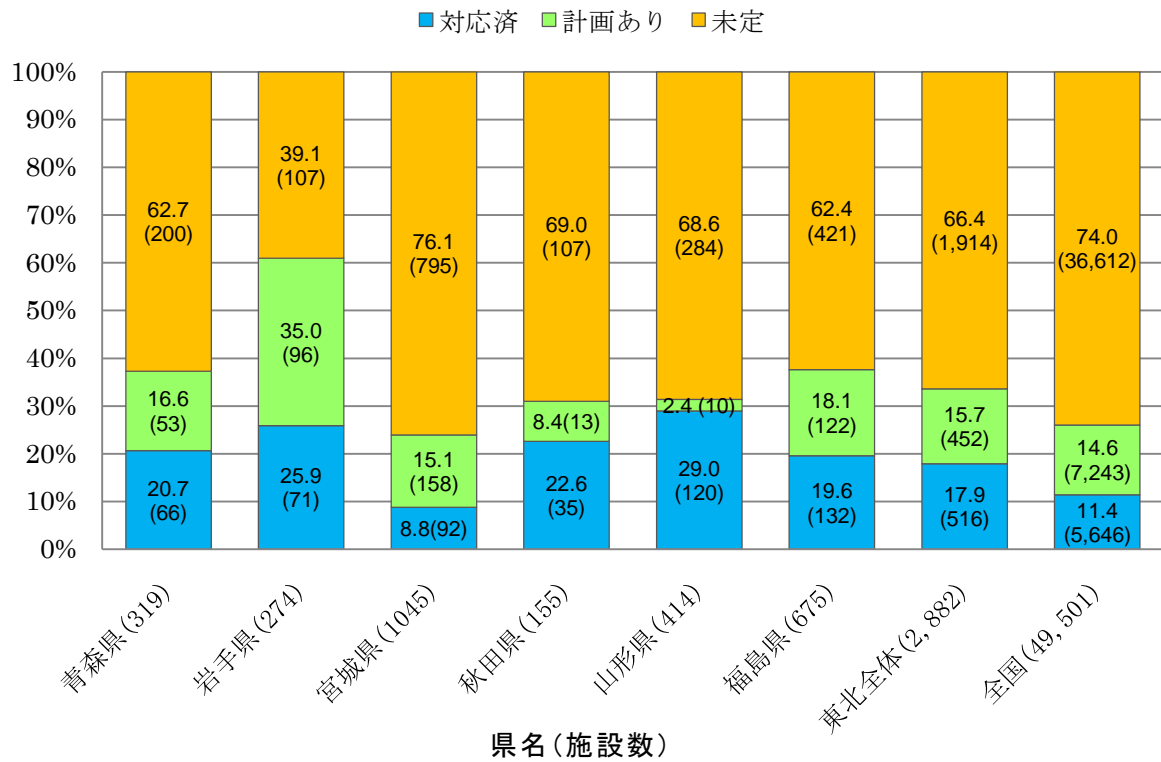

共聴施設のデジタル化対応状況

NHK共聴施設のデジタル化対応状況

■ 対応済 ■ 計画あり（廃止予定含む）

NHK共聴施設のデジタル化対応状況 (世帯数ベース)

■ 対応済 ■ 計画あり（廃止予定含む）

受信障害対策共聴施設のデジタル化対応状況

受信障害対策共聴施設のデジタル化対応状況 (世帯数ベース)