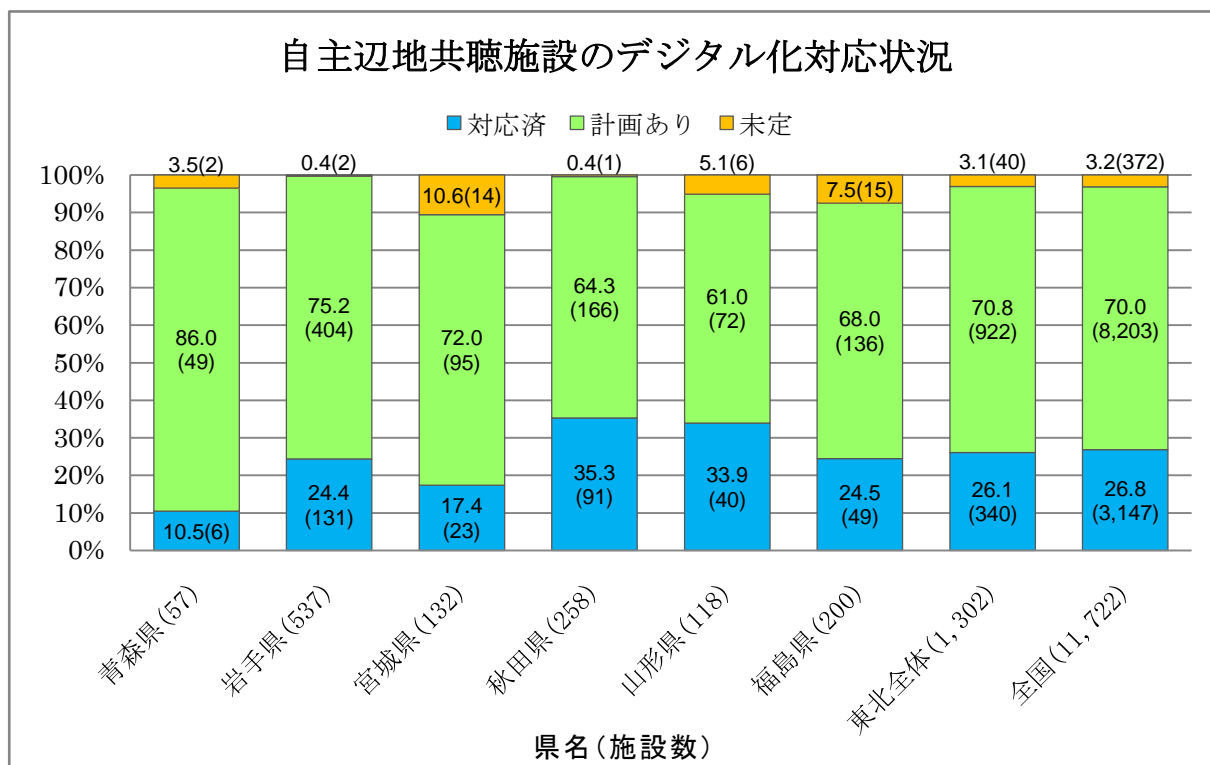

共聴施設のデジタル化対応状況

NHK共聴施設のデジタル化対応状況

■ 対応済 ■ 計画あり（廃止予定含む）

NHK共聴施設のデジタル化対応状況 (世帯数ベース)

■ 対応済 ■ 計画あり（廃止予定含む）

受信障害対策共聴施設のデジタル化対応状況

受信障害対策共聴施設のデジタル化対応状況 (世帯数ベース)