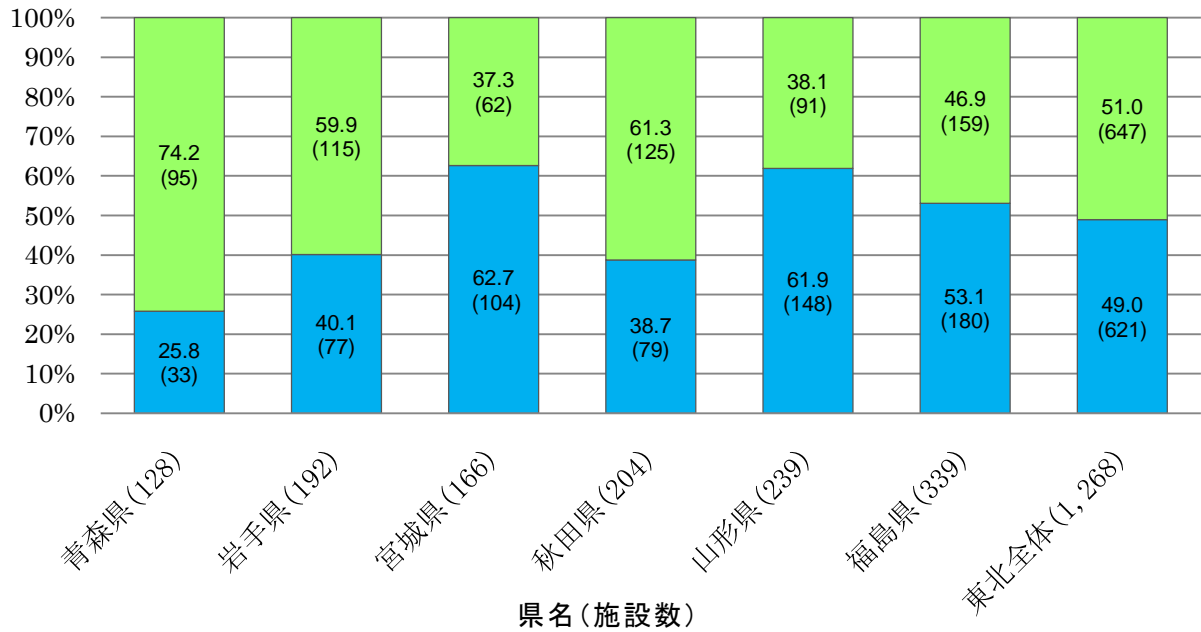

共聴施設のデジタル化対応状況

NHK共聴施設のデジタル化対応状況

■ 対応済 ■ 計画あり（廃止予定含む）

NHK共聴施設のデジタル化対応状況 (世帯数ベース)

■ 対応済 ■ 計画あり（廃止予定含む）

受信障害対策共聴施設のデジタル化対応状況

受信障害対策共聴施設のデジタル化対応状況 (世帯数ベース)