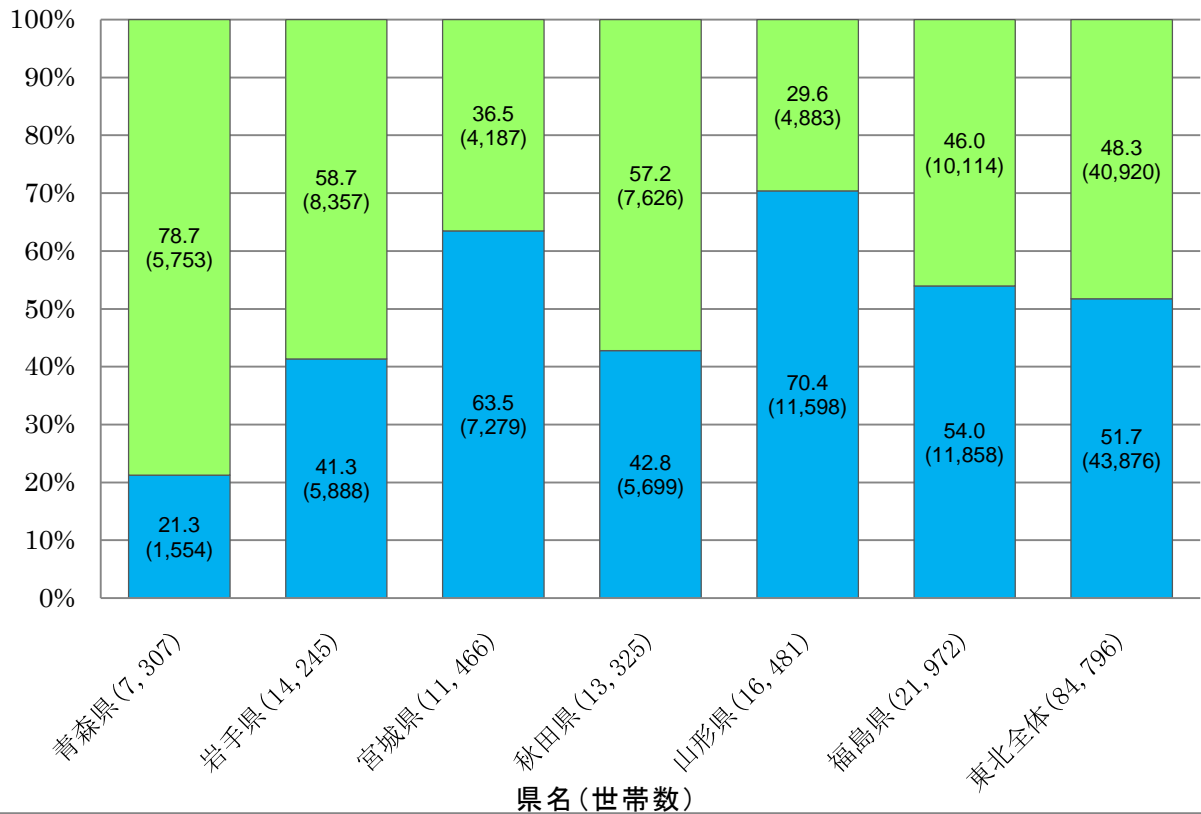

共聴施設のデジタル化対応状況

NHK共聴施設のデジタル化対応状況

■ 対応済 ■ 計画あり（廃止予定含む）

NHK共聴施設のデジタル化対応状況 (世帯数ベース)

■ 対応済 ■ 計画あり（廃止予定含む）

受信障害対策共聴施設のデジタル化対応状況

受信障害対策共聴施設のデジタル化対応状況 (世帯数ベース)