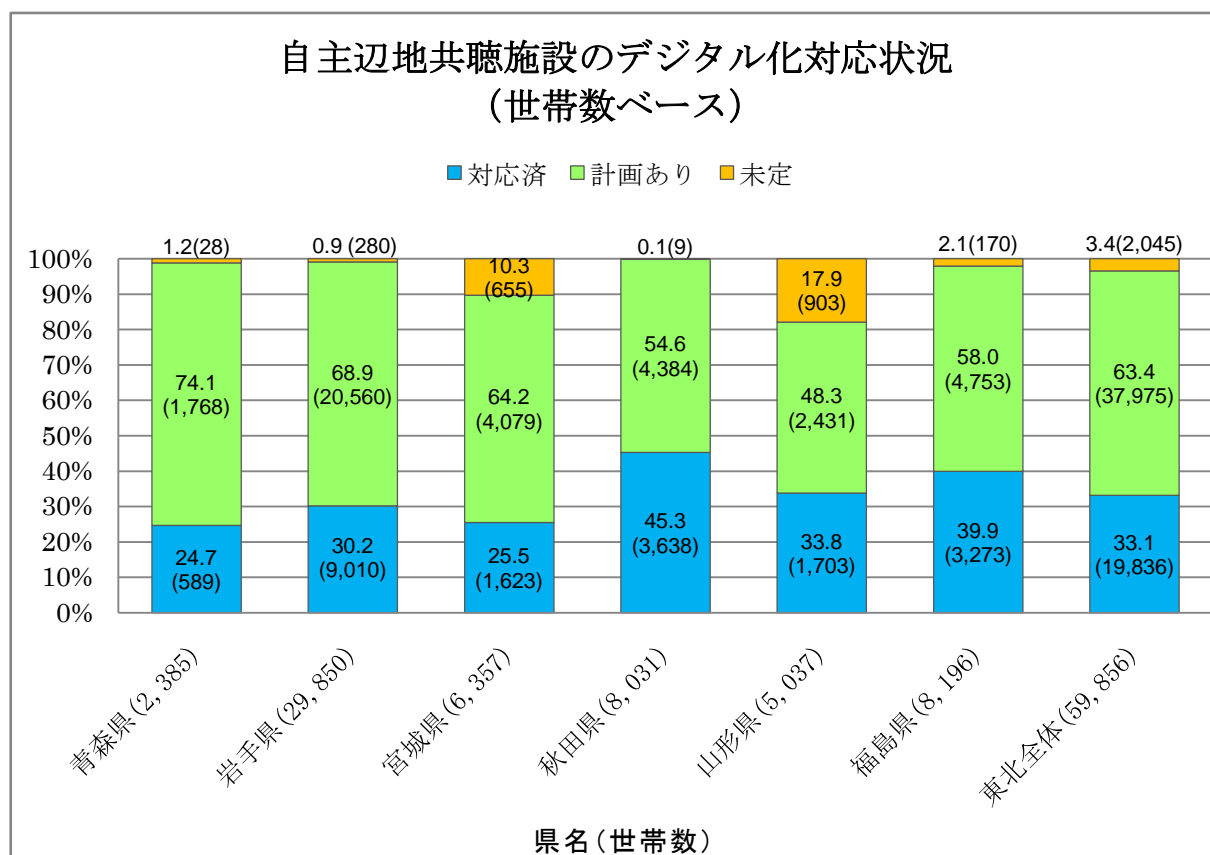

共聴施設のデジタル化対応状況

NHK共聴施設のデジタル化対応状況

■ 対応済 ■ 計画あり（廃止予定含む）

NHK共聴施設のデジタル化対応状況 (世帯数ベース)

■ 対応済 ■ 計画あり（廃止予定含む）

受信障害対策共聴施設のデジタル化対応状況

受信障害対策共聴施設のデジタル化対応状況 (世帯数ベース)