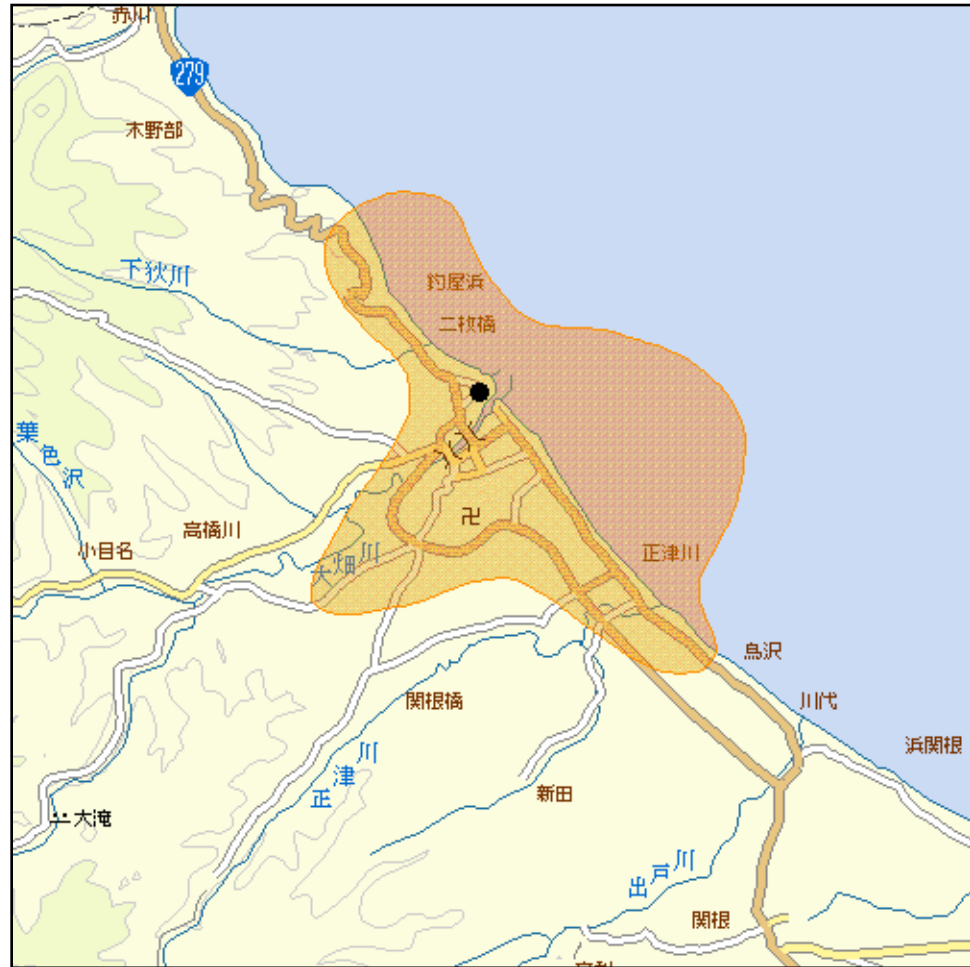

大畑中継局(地上デジタルテレビ放送)の概要及び放送エリア図

放送エリア

- 送信所(大畑北方高地)

注1 エリアは、電波法令に規定する「放送区域」を表しており地上10メートルの高さで、送信所からの放送波の電界強度が1mV/m以上得られる区域として算出されたものです。

- 2 エリア内であっても、地形やビル陰等により電波が遮られる場合など、視聴できないことがあります。

放送局名	リモコン番号	周波数
NHK(総合)	3	36ch
NHK(教育)	2	38ch
青森放送(RAB)	1	34ch
青森テレビ(ATV)	6	30ch
青森朝日放送(ABA)	5	32ch

出力 0.3W

放送区域

青森県むつ市の一部

放送区域内世帯数

約3,000世帯

青森県内の他の中継局についても順次設置される予定です。
 その他、地上デジタルテレビ放送に関することは当局のホームページ
<http://www.soumu.go.jp/soutsu/tohoku/digital/index.html> を参考にしてください。