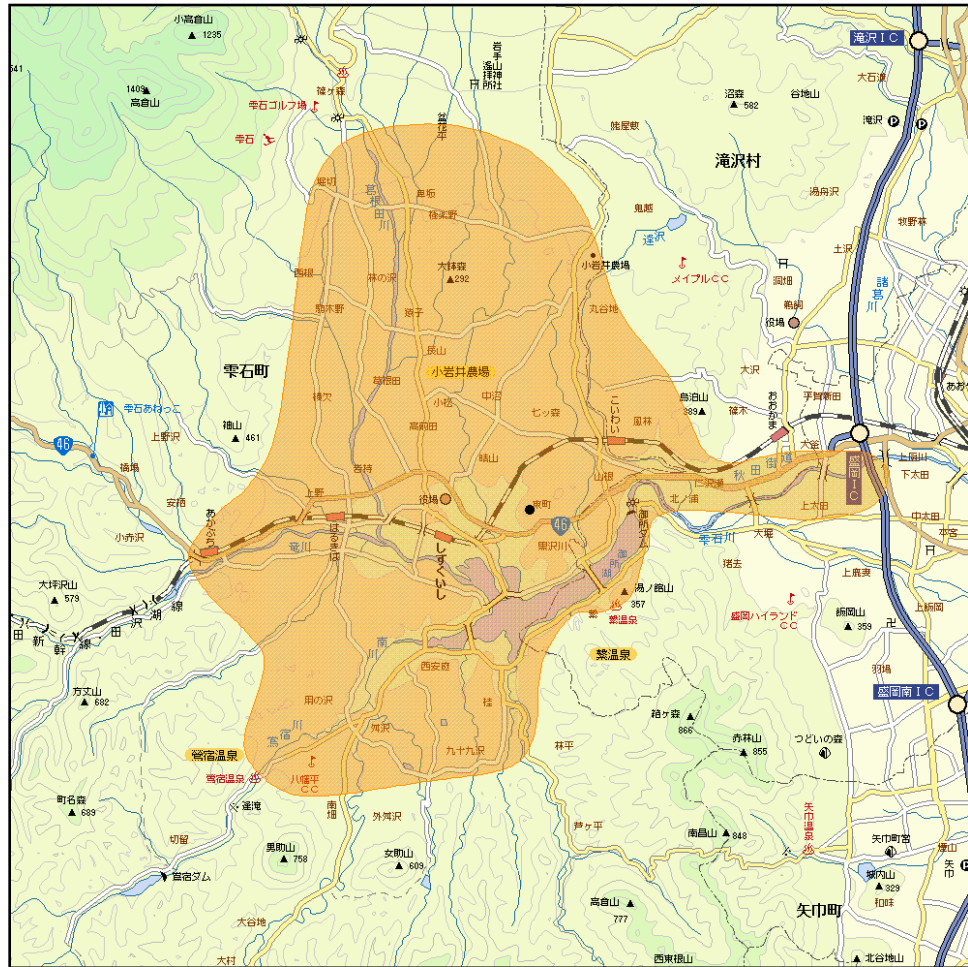

雫石中継局(地上デジタルテレビ放送)の概要及び放送エリア図

放送エリア

- 送信所(生森山)

注1 エリアは、電波法令に規定する「放送区域」を表しており地上10メートルの高さで、送信所からの放送波の電界強度が1mV/m以上得られる区域として算出されたものです。

2 エリア内であっても、地形やビル陰等により電波が遮られる場合など、視聴できないことがあります。

放送局名	リモコン番号	周波数
NHK(総合)	1	46ch
NHK(教育)	2	48ch
IBC岩手放送(IBC)	6	44ch
テレビ岩手(TVI)	4	42ch
岩手めんこいテレビ(MIT)	8	40ch
岩手朝日テレビ(IAT)	5	50ch

出力 3W

放送区域

岩手県雫石町、滝沢村および盛岡市の各一部

放送区域内世帯数

約7,400世帯

岩手県内の他の中継局についても順次設置される予定です。
 その他、地上デジタルテレビ放送に関することは当局のホームページ
<http://www.soumu.go.jp/soutsu/tohoku/digital/index.html> を参考にしてください。