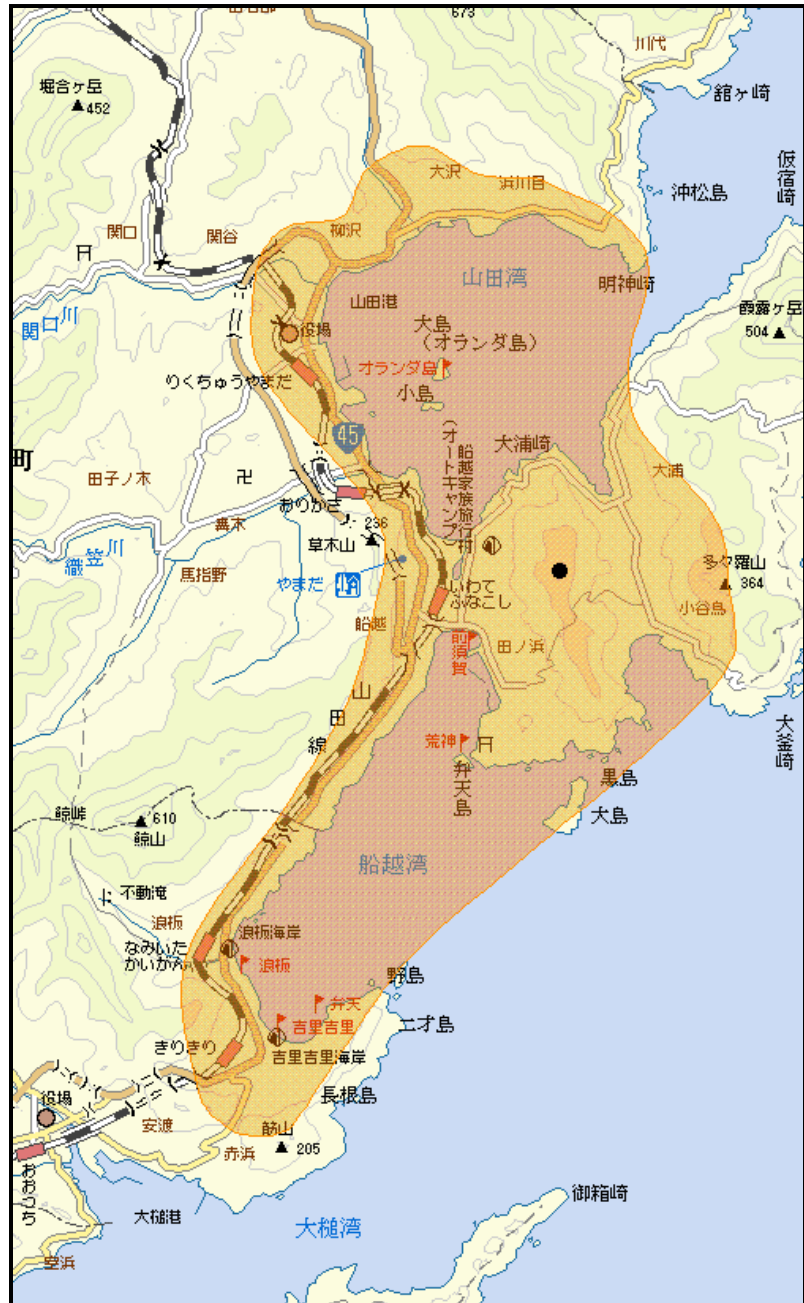

# 山田中継局(地上デジタルテレビ放送)の概要及び放送エリア図

放送エリア

送信所(牛転山)

注1 エリアは、電波法令に規定する「放送区域」を表しており地上10メートルの高さで、送信所からの放送波の電界強度が1mV/m以上得られる区域として算出されたものです。

2 エリア内であっても、地形やビル陰等により電波が遮られる場合など、視聴できないことがあります。

放送局名	リモコン番号	周波数
NHK(総合)	1	14ch
NHK(教育)	2	13ch
IBC岩手放送 (IBC)	6	15ch
テレビ岩手 (TVI)	4	17ch
岩手めんこいテレビ (MIT)	8	16ch
岩手朝日テレビ (IAT)	5	18ch

出力 3W

放送区域 岩手県大槌町及び山田町の各一部

放送区域内世帯数 約5,700世帯

岩手県内の他の中継局についても順次設置される予定です。  
 その他、地上デジタルテレビ放送に関することは当局のホームページ  
<http://www.soumu.go.jp/soutsu/tohoku/digital/index.html> を参考にしてください。