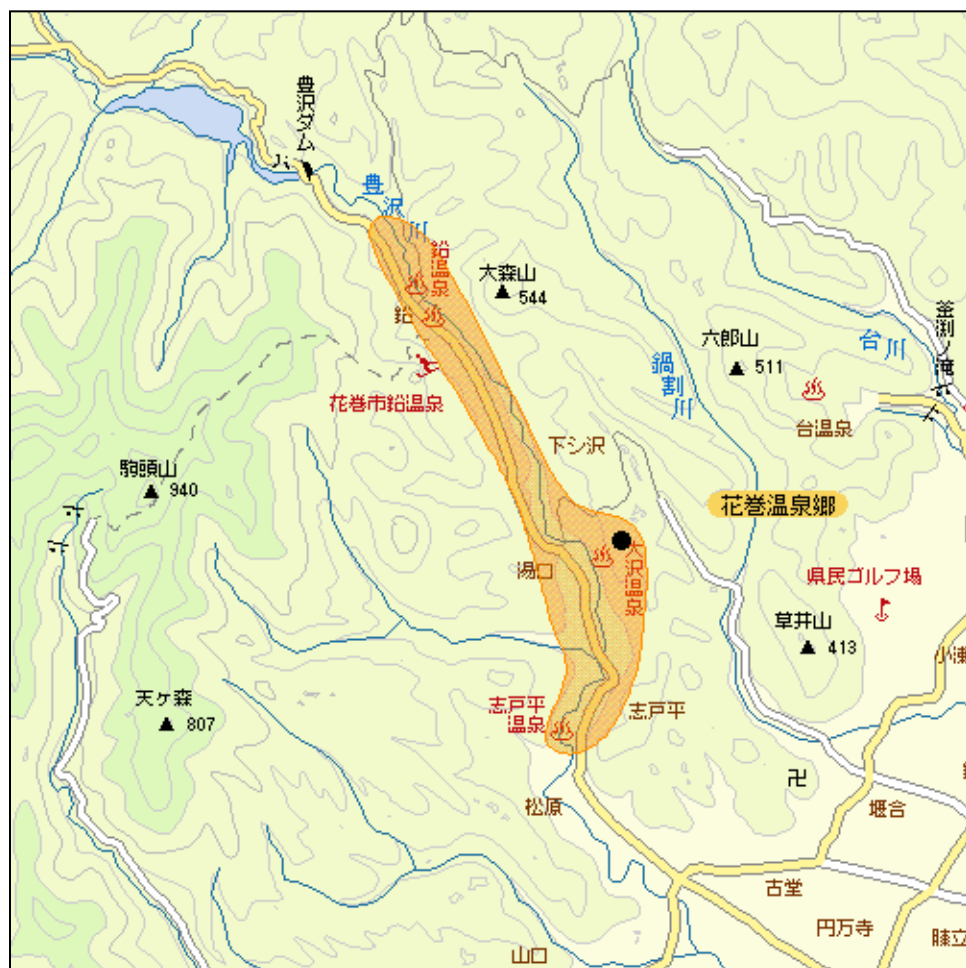

花巻湯口中継局(地上デジタルテレビ放送)の概要及び放送エリア図

放送エリア

- 送信所(大久保山)

注1 エリアは、電波法令に規定する「放送区域」を表しており地上10メートルの高さで、送信所からの放送波の電界強度が1mV/m以上得られる区域として算出されたものです。

- 2 エリア内であっても、地形やビル陰等により電波が遮られる場合など、視聴できないことがあります。

放送局名	リモコン番号	周波数
NHK(総合)	1	45ch
NHK(教育)	2	46ch
IBC岩手放送(IBC)	6	47ch
テレビ岩手(TVI)	4	48ch
岩手めんこいテレビ(MIT)	8	49ch
岩手朝日テレビ(IAT)	5	50ch

出力 0.3W

放送区域

岩手県花巻市の一部

放送区域内世帯数

約400世帯

岩手県内の他の中継局についても順次設置される予定です。
 その他、地上デジタルテレビ放送に関することは当局のホームページ
<http://www.soumu.go.jp/soutsu/tohoku/digital/index.html> を参考にしてください。