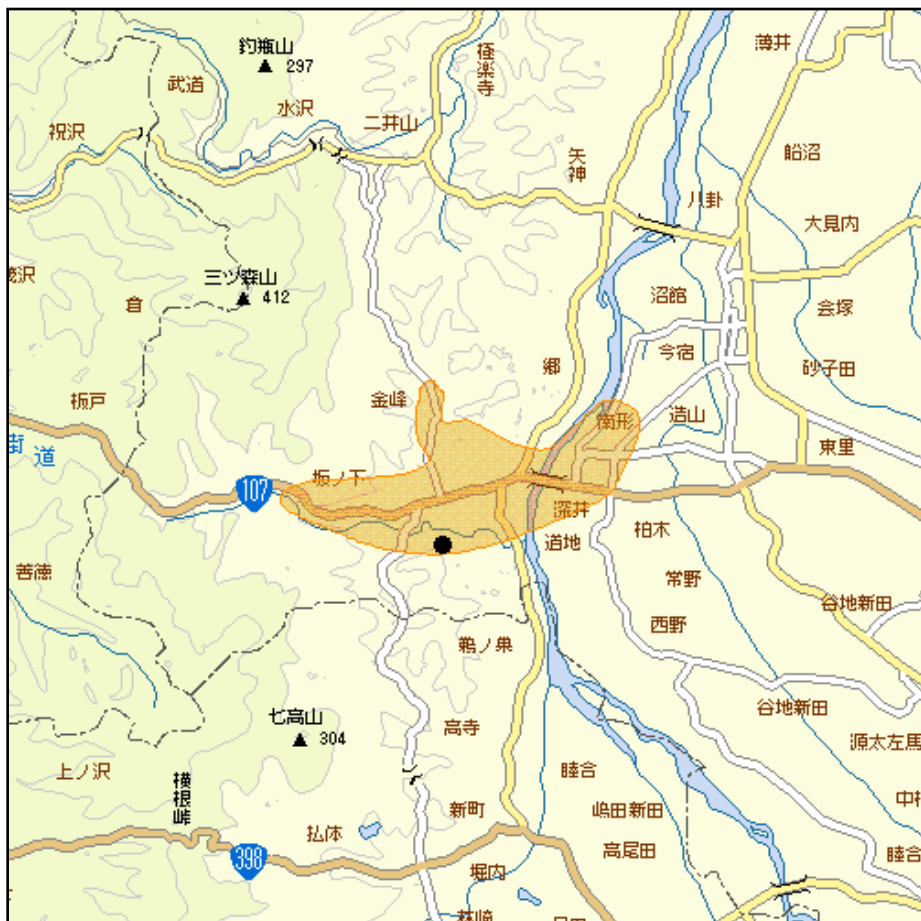

雄物川大沢中継局(地上デジタルテレビ放送)の概要及び放送エリア図

放送エリア

● 送信所（童子が沢）

注1 エリアは、電波法令に規定する「放送区域」を表しており地上10メートルの高さで、送信所からの放送波の電界強度が1 mV/m以上得られる区域として算出されたものです。

2 エリア内であっても、地形やビル陰等により電波が遮られる場合など、視聴できないことがあります。

放送局名	リモコン番号	周波数
NHK(総合)	1	30ch
NHK(教育)	2	49ch
秋田放送(ABS)	4	29ch
秋田テレビ(AKT)	8	38ch
秋田朝日放送(AAB)	5	36ch

出力 0.05W

放送区域

秋田県横手市の一部

放送区域内世帯数

約 400世帯

秋田県内の他の中継局についても順次設置される予定です。

その他、地上デジタルテレビ放送に関することは当局のホームページ

<http://www.soumu.go.jp/soutsu/tohoku/digital/index.html> を参考にしてください。