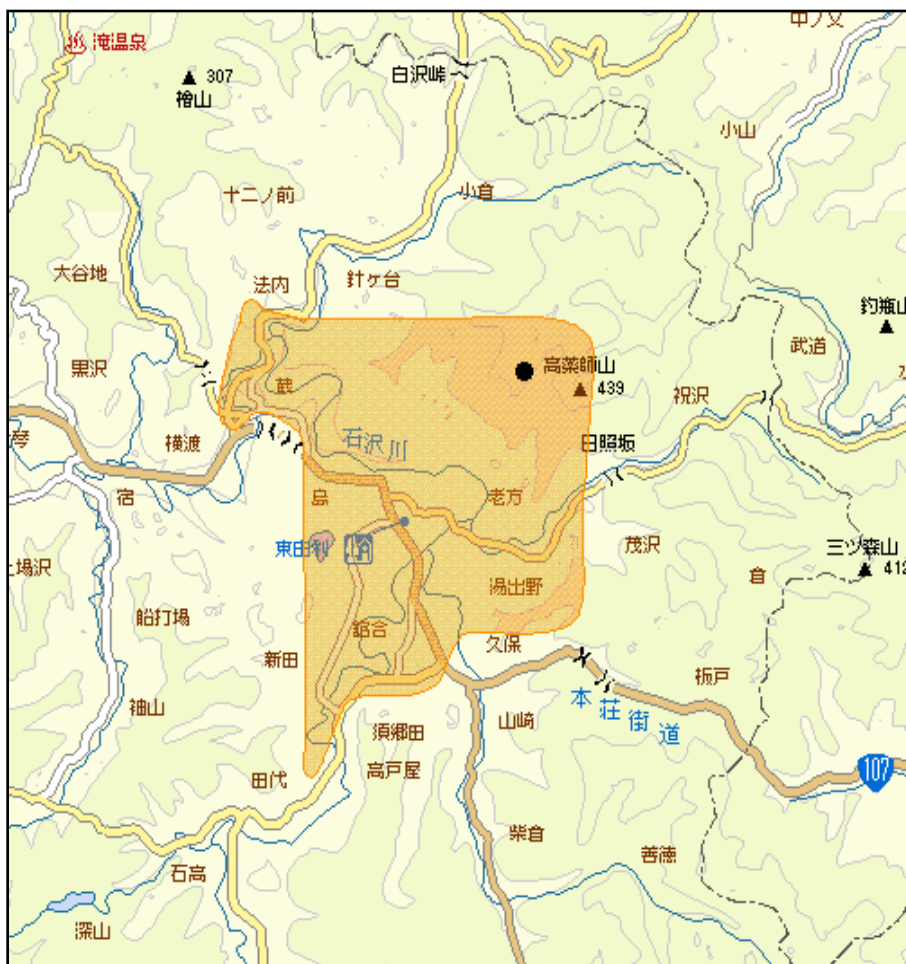

東由利中継局(地上デジタルテレビ放送)の概要及び放送エリア図

放送エリア

● 送信所 (大平山)

注1 エリアは、電波法令に規定する「放送区域」を表しており地上10メートルの高さで、送信所からの放送波の電界強度が1 mV/m以上得られる区域として算出されたものです。

2 エリア内であっても、地形やビル陰等により電波が遮られる場合など、視聴できないことがあります。

放送局名	リモコン番号	周波数
NHK(総合)	1	24ch
NHK(教育)	2	53ch
秋田放送(ABS)	4	50ch
秋田テレビ(AKT)	8	52ch
秋田朝日放送(AAB)	5	31ch

出力 0.3W

放送区域

秋田県由利本荘市の一部

放送区域内世帯数

約 700世帯

秋田県内の他の中継局についても順次設置される予定です。
 その他、地上デジタルテレビ放送に関することは当局のホームページ
<http://www.soumu.go.jp/soutsu/tohoku/digital/index.html> を参考にしてください。