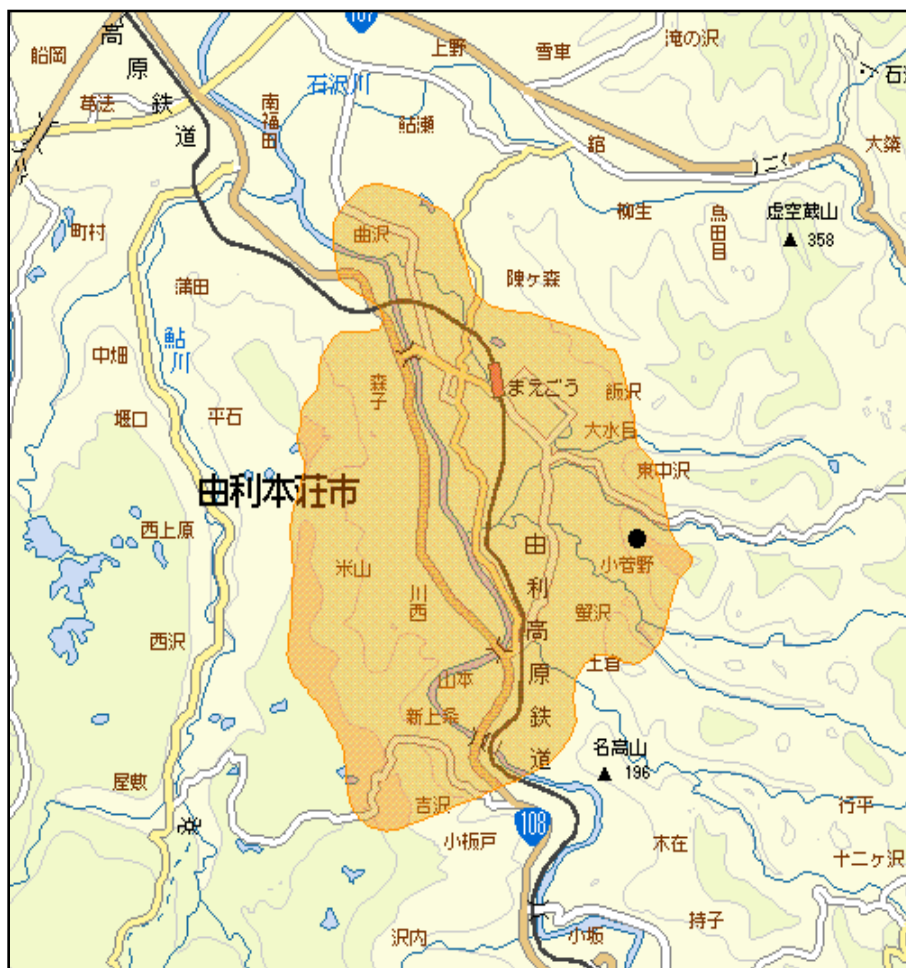

## 由利前郷中継局(地上デジタルテレビ放送)の概要及び放送エリア図

放送エリア

● 送信所 (柴倉山)

注1 エリアは、電波法令に規定する「放送区域」を表しており地上10メートルの高さで、送信所からの放送波の電界強度が1 mV/m以上得られる区域として算出されたものです。

2 エリア内であっても、地形やビル陰等により電波が遮られる場合など、視聴できないことがあります。

放送局名	リモコン番号	周波数
NHK(総合)	1	16ch
NHK(教育)	2	14ch
秋田放送(ABS)	4	18ch
秋田テレビ(AKT)	8	20ch
秋田朝日放送(AAB)	5	22ch

出力 0.3W

放送区域

秋田県由利本荘市の一部

放送区域内世帯数

約 1,100世帯

秋田県内の他の中継局についても順次設置される予定です。  
 その他、地上デジタルテレビ放送に関することは当局のホームページ  
<http://www.soumu.go.jp/soutsu/tohoku/digital/index.html> を参考にしてください。