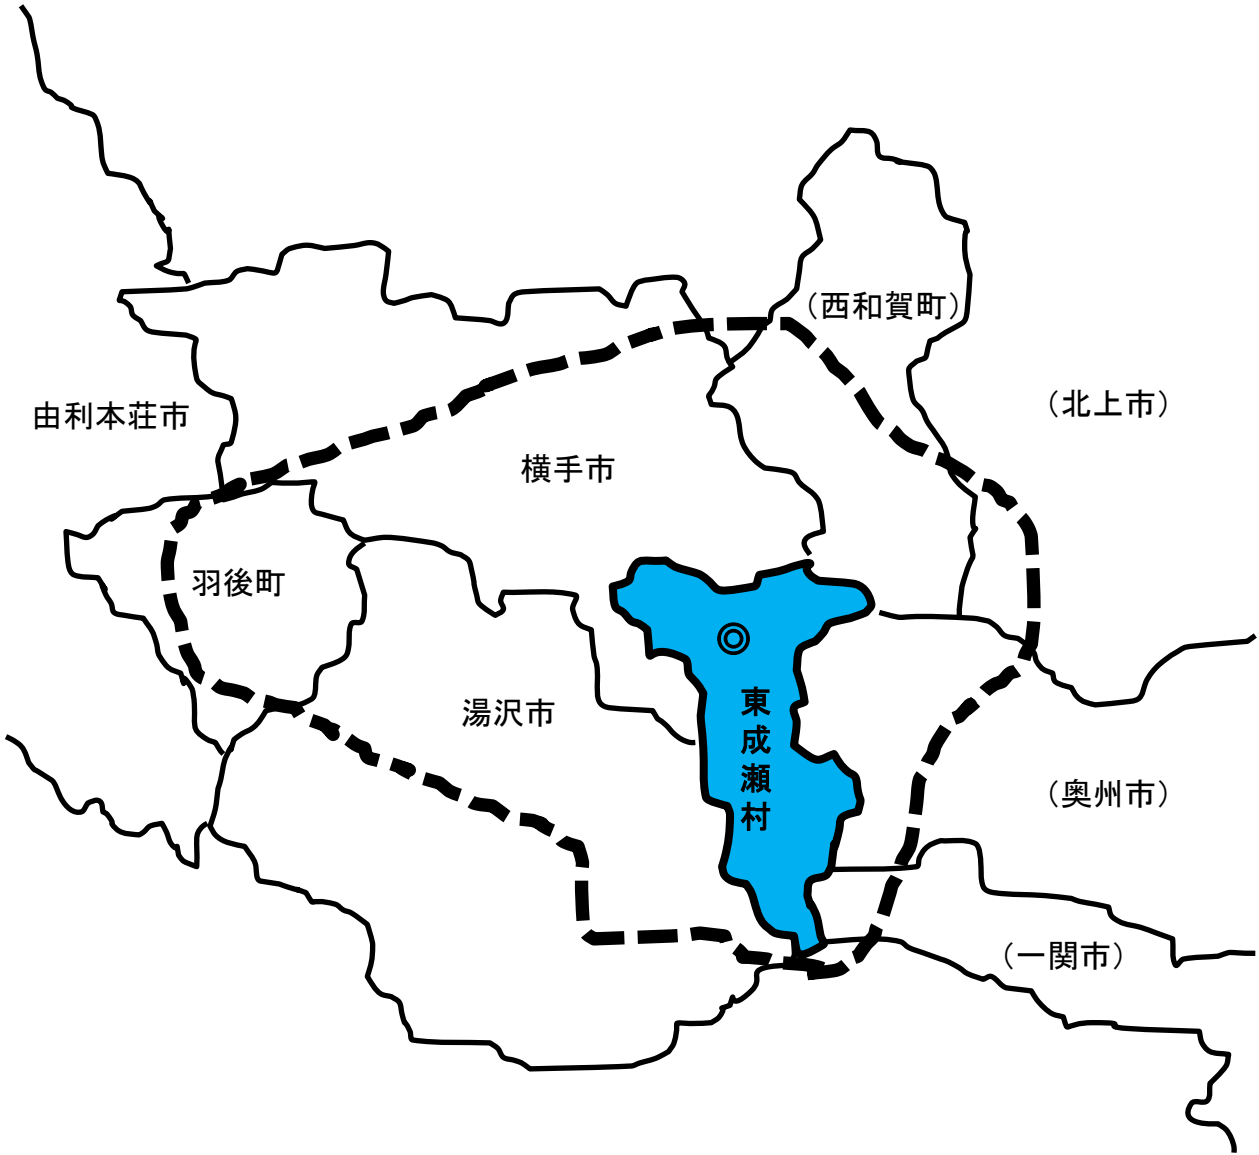

放送区域概略図

凡例 ◎送信空中線位置
点線..... 放送区域(電界強度 0.25mV/m以上)

注 括弧()内は、岩手県の市町