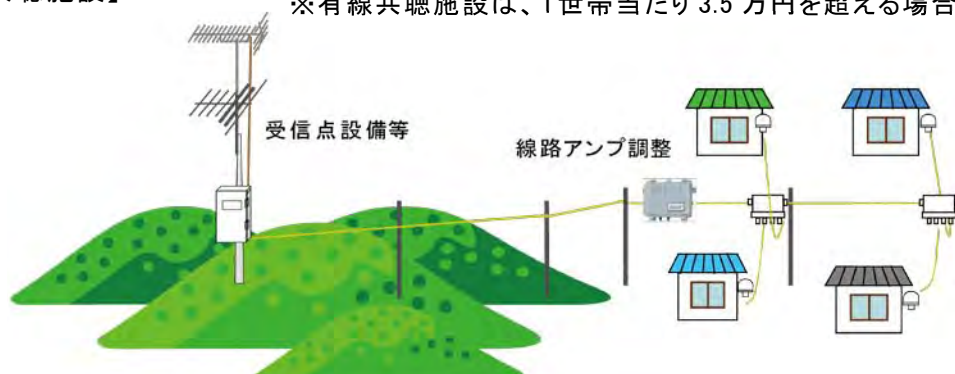

自主辺地共聴施設に対する支援策 (辺地共聴施設整備事業)

1. 目的

山間部等においてデジタルテレビ放送を受信するために共聴施設を改修又はデジタル難視地域に新設する者に対して国がその整備費用の一部を補助することにより、受信可能な地域の拡大を図ることを目的とするもの。

2. 事業の概要

- ・ 事業主体 市町村又は共聴施設の設置者
- ・ 対象地域 山間部など地形的にテレビジョン放送の視聴が困難な地域
- ・ 対象施設 【有線共聴施設】受信点設備の移設費、改修費等(改修又は新設)
  【無線共聴施設】受信点設備、有線伝送路、送信設備(置換又は新設)
- ・ 補助率 1/2(新設の場合は2/3)

3. イメージ図

【有線共聴施設】

※有線共聴施設は、1世帯当たり3.5万円を超える場合が対象