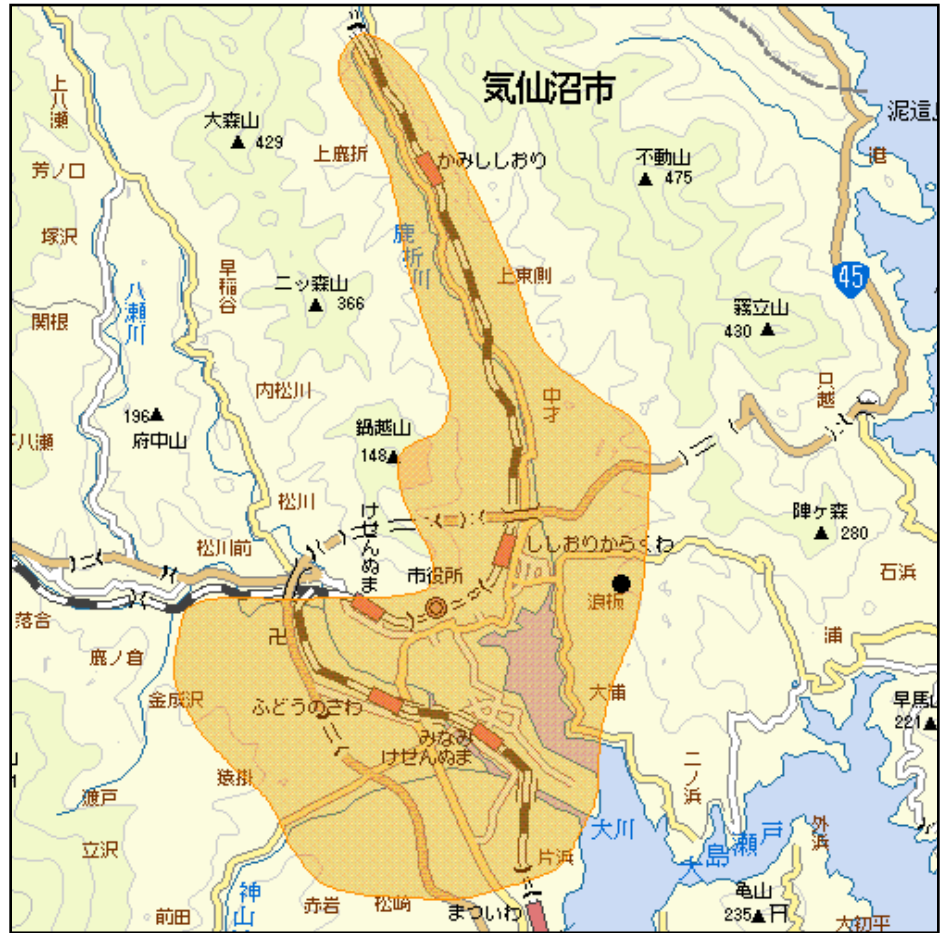

気仙沼鹿折中継局(地上デジタルテレビ放送)の概要及び放送エリア図

放送エリア

送信所(大峠山)

注1 エリアは、電波法令に規定する「放送区域」を表しており地上10メートルの高さで、送信所からの放送波の電界強度が1mV/m以上得られる区域として算出されたものです。

2 エリア内であっても、地形やビル陰等により電波が遮られる場合など、視聴できないことがあります。

放送局名	リモコン番号	周波数
NHK(総合)	3	17ch
NHK(教育)	2	16ch
東北放送(TBC)	1	18ch
仙台放送(OX)	8	19ch
宮城テレビ放送(MMT)	4	20ch
東日本放送(KHB)	5	21ch

出力 1W

放送区域

宮城県気仙沼市の一部

放送区域内世帯数

約 13,000世帯

宮城県内の他の中継局についても順次設置される予定です。

その他、地上デジタルテレビ放送に関することは当局のホームページ

<http://www.soumu.go.jp/soutsu/tohoku/digital/index.html> を参考にしてください。