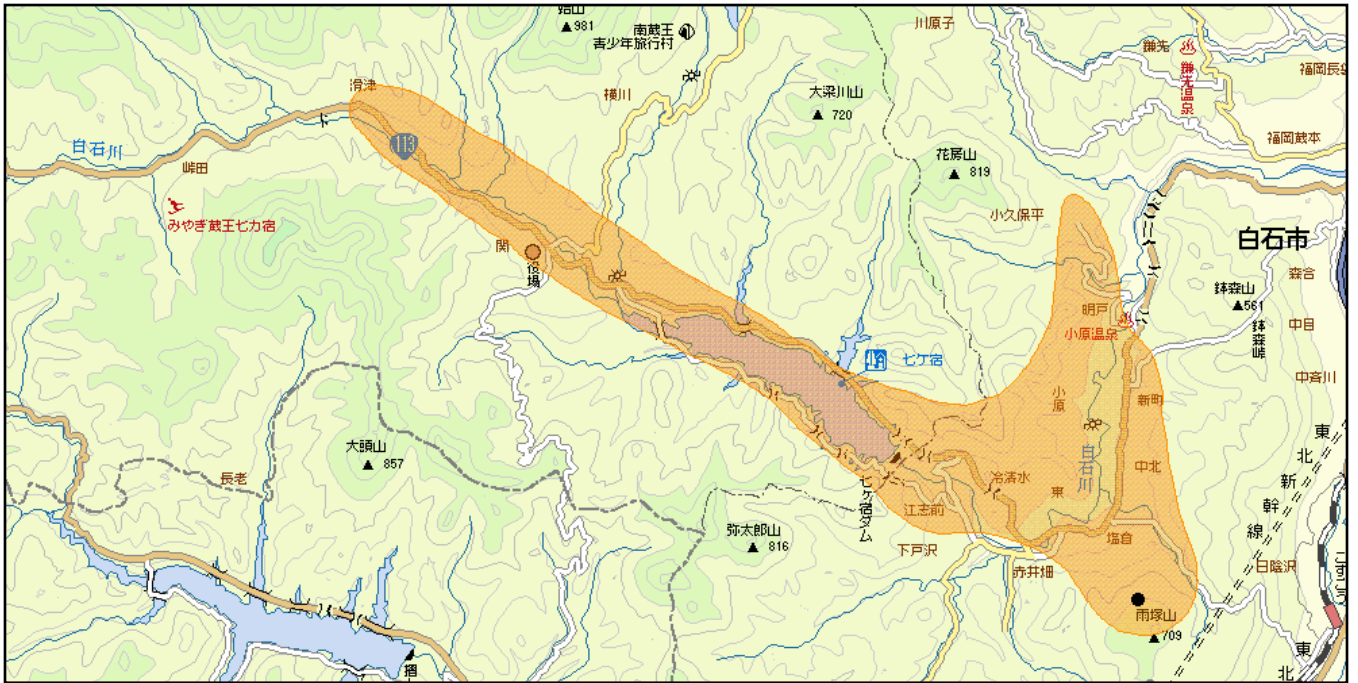

## 小原七ヶ宿中継局(地上デジタルテレビ放送)の概要及び放送エリア図

放送エリア
  送信所(雨塚山)

注1 エリアは、電波法令に規定する「放送区域」を表しており地上10メートルの高さで、送信所からの放送波の電界強度が1mV/m以上得られる区域として算出されたものです。

2 エリア内であっても、地形やビル陰等により電波が遮られる場合など、視聴できないことがあります。

放送局名	リモコン番号	周波数
NHK(総合)	3	42ch
NHK(教育)	2	40ch
東北放送(TBC)	1	44ch
仙台放送(OX)	8	46ch
宮城テレビ放送(MMT)	4	48ch
東日本放送(KHB)	5	50ch

出力 1W

放送区域

宮城県白石市及び七ヶ宿町の各一部

放送区域内世帯数

約 700世帯

宮城県内の他の中継局についても順次設置される予定です。  
 その他、地上デジタルテレビ放送に関することは当局のホームページ  
<http://www.soumu.go.jp/soutsu/tohoku/digital/index.html> を参考にしてください。