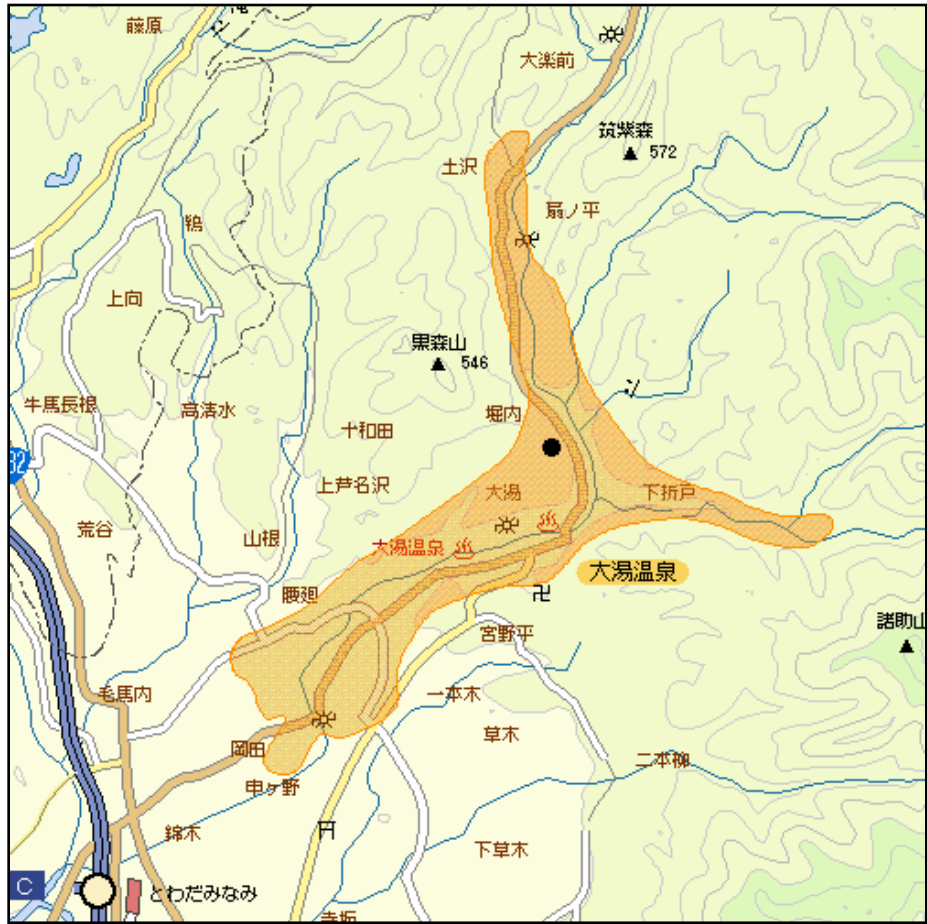

大湯中継局(地上デジタルテレビ放送)の概要及び放送エリア図

放送エリア

● 送信所 (小黑森山)

注1 エリアは、電波法令に規定する「放送区域」を表しており地上10メートルの高さで、送信所からの放送波の電界強度が1 mV/m以上得られる区域として算出されたものです。

2 エリア内であっても、地形やビル陰等により電波が遮られる場合など、視聴できないことがあります。

放送局名	リモコン番号	周波数
NHK(総合)	1	37ch
NHK(教育)	2	36ch
秋田放送(ABS)	4	38ch
秋田テレビ(AKT)	8	39ch
秋田朝日放送(AAB)	5	41ch

出力 1W

放送区域

秋田県鹿角市の一部

放送区域内世帯数

約 1, 100世帯

秋田県内の他の中継局についても順次設置される予定です。
 その他、地上デジタルテレビ放送に関することは当局のホームページ
<http://www.soumu.go.jp/soutsu/tohoku/digital/index.html> を参考にしてください。