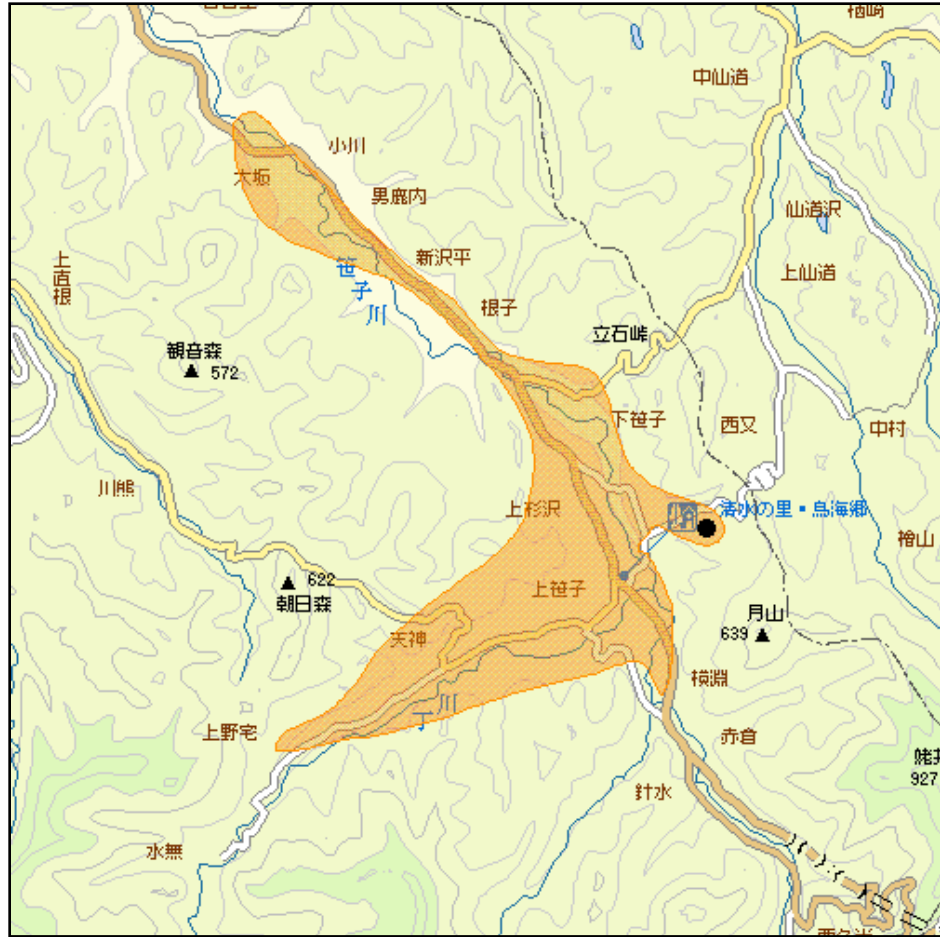

鳥海中継局(地上デジタルテレビ放送)の概要及び放送エリア図

放送エリア

● 送信所（落合水上）

注1 エリアは、電波法令に規定する「放送区域」を表しており地上10メートルの高さで、送信所からの放送波の電界強度が1 mV/m以上得られる区域として算出されたものです。

2 エリア内であっても、地形やビル陰等により電波が遮られる場合など、視聴できないことがあります。

放送局名	リモコン番号	周波数
NHK(総合)	1	28ch
NHK(教育)	2	39ch
秋田放送(ABS)	4	35ch
秋田テレビ(AKT)	8	37ch
秋田朝日放送(AAB)	5	31ch

出力 1W

放送区域

秋田県由利本荘市の一部

放送区域内世帯数

約 500世帯

秋田県内の他の中継局についても順次設置される予定です。
 その他、地上デジタルテレビ放送に関することは当局のホームページ
<http://www.soumu.go.jp/soutsu/tohoku/digital/index.html> を参考にしてください。