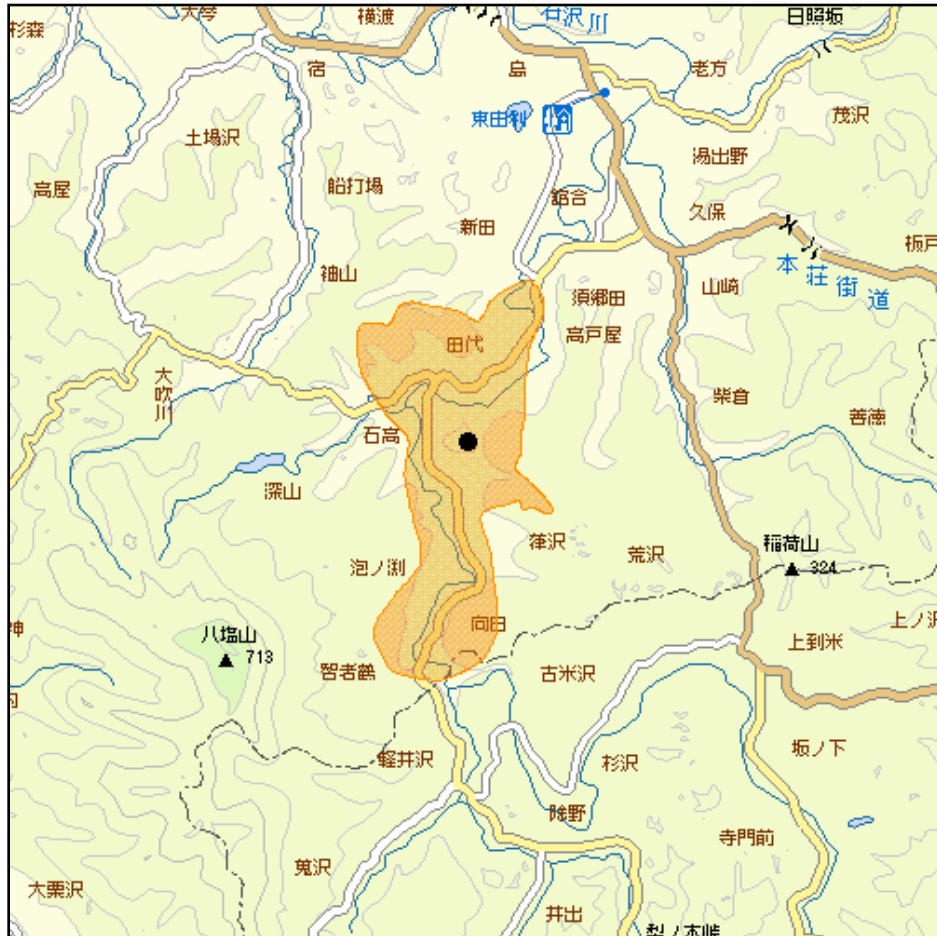

東由利黒沢中継局(地上デジタルテレビ放送)の概要及び放送エリア図

 放送エリア

● 送信所 (笹山)

注1 エリアは、電波法令に規定する「放送区域」を表しており地上10メートルの高さで、送信所からの放送波の電界強度が1 mV/m以上得られる区域として算出されたものです。

2 エリア内であっても、地形やビル陰等により電波が遮られる場合など、視聴できないことがあります。

放送局名	リモコン番号	周波数
NHK(総合)	1	44ch
NHK(教育)	2	42ch
秋田放送(ABS)	4	46ch
秋田テレビ(AKT)	8	48ch
秋田朝日放送(AAB)	5	49ch

出力 0.1W

放送区域

秋田県由利本荘市の一部

放送区域内世帯数

約 200世帯

秋田県内の他の中継局についても順次設置される予定です。
 その他、地上デジタルテレビ放送に関することは当局のホームページ
<http://www.soumu.go.jp/soutsu/tohoku/digital/index.html> を参考にしてください。