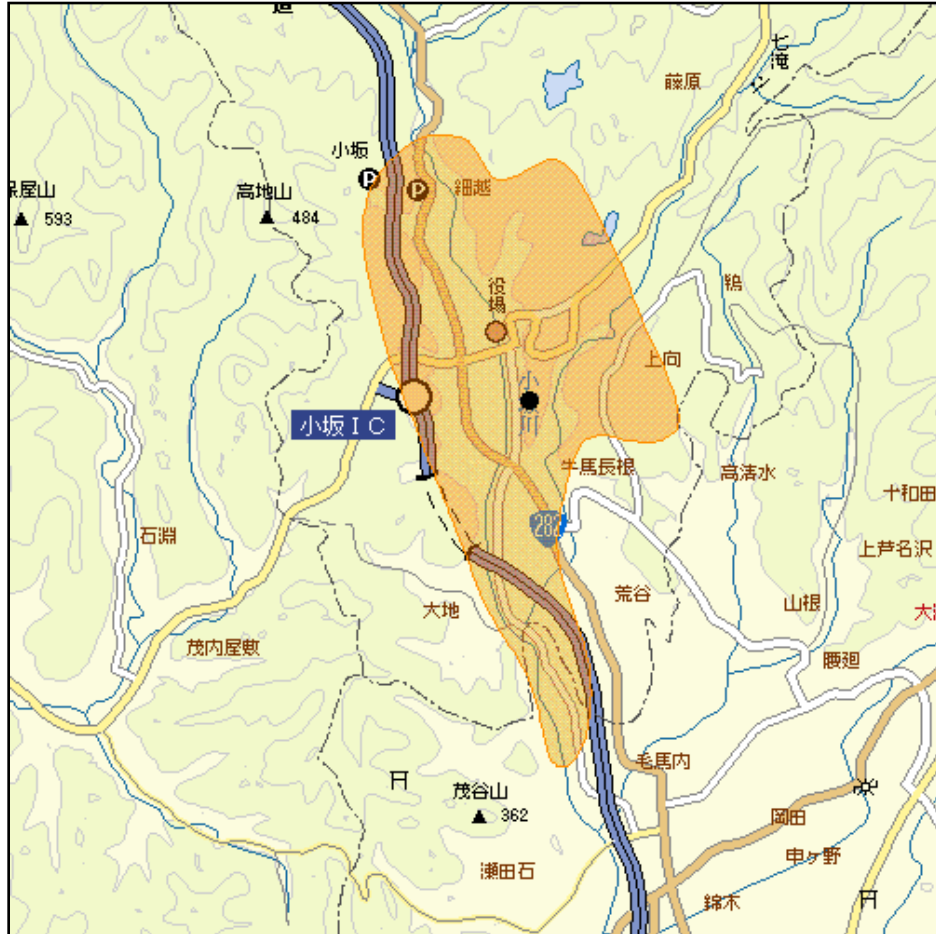

## 小坂中継局(地上デジタルテレビ放送)の概要及び放送エリア図

-  放送エリア
- 送信所 (煙見山)

- 注1 エリアは、電波法令に規定する「放送区域」を表しており地上10メートルの高さで、送信所からの放送波の電界強度が1 mV/m以上得られる区域として算出されたものです。
- 2 エリア内であっても、地形やビル陰等により電波が遮られる場合など、視聴できないことがあります。

放送局名	リモコン番号	周波数
NHK(総合)	1	37ch
NHK(教育)	2	36ch
秋田放送(ABS)	4	38ch
秋田テレビ(AKT)	8	34ch
秋田朝日放送(AAB)	5	35ch

出力 0.3W

放送区域

秋田県小坂町及び  
鹿角市の各一部

放送区域内世帯数

約 1,800世帯

秋田県内の他の中継局についても順次設置される予定です。  
その他、地上デジタルテレビ放送に関することは当局のホームページ  
<http://www.soumu.go.jp/soutsu/tohoku/digital/index.html> を参考にしてください。