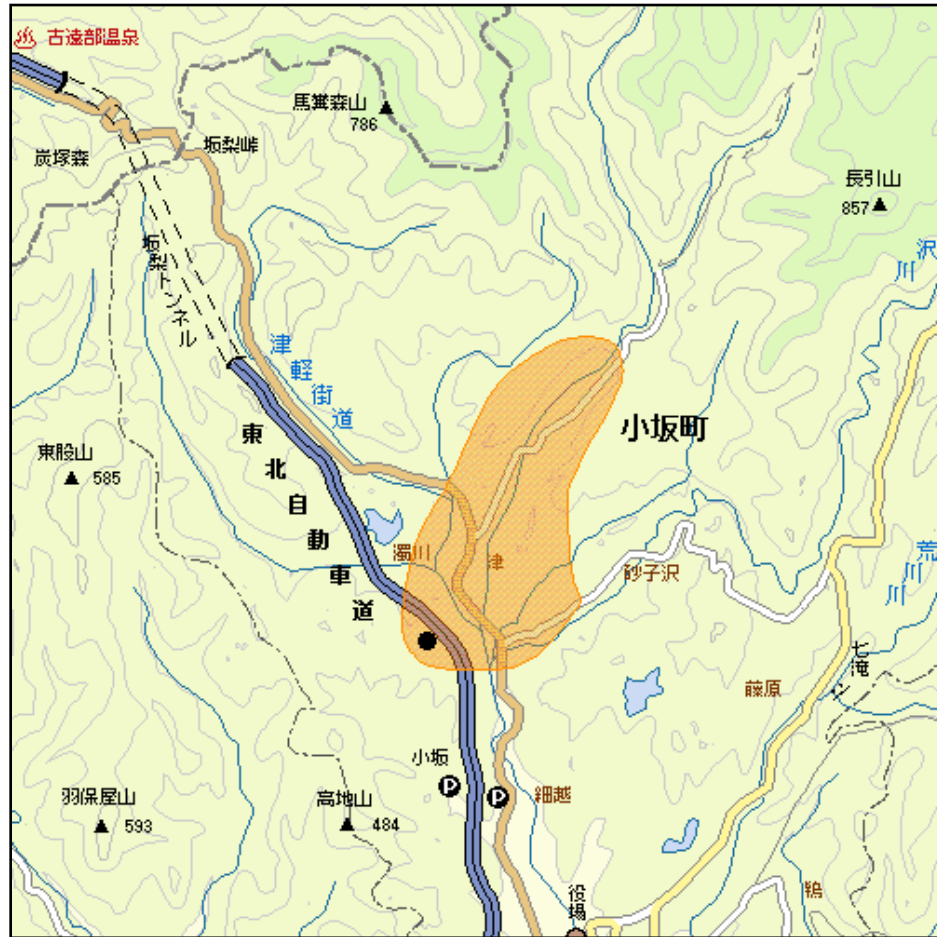

## 小坂濁川中継局(地上デジタルテレビ放送)の概要及び放送エリア図

放送エリア

送信所（烏帽子山）

注1 エリアは、電波法令に規定する「放送区域」を表しており地上10メートルの高さで、送信所からの放送波の電界強度が1 mV/m以上得られる区域として算出されたものです。

2 エリア内であっても、地形やビル陰等により電波が遮られる場合など、視聴できないことがあります。

放送局名	リモコン番号	周波数
NHK(総合)	1	16ch
NHK(教育)	2	13ch
秋田放送(ABS)	4	19ch
秋田テレビ(AKT)	8	21ch
秋田朝日放送(AAB)	5	22ch

出力 0.05W

放送区域

秋田県小坂町の一部

放送区域内世帯数

約 200世帯

秋田県内の他の中継局についても順次設置される予定です。  
 その他、地上デジタルテレビ放送に関することは当局のホームページ  
<http://www.soumu.go.jp/soutsu/tohoku/digital/index.html> を参考にしてください。