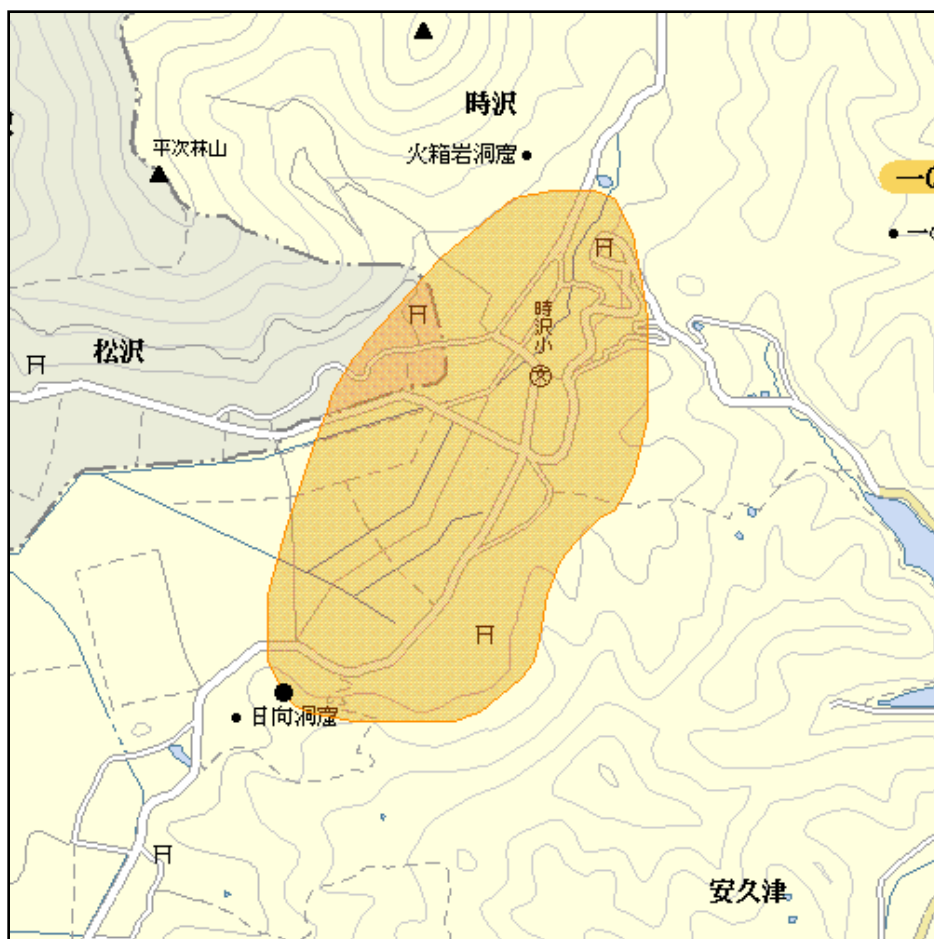

高畠時沢中継局(地上デジタルテレビ放送)の概要及び放送エリア図

放送エリア

● 送信所 (野手倉山)

注1 エリアは、電波法令に規定する「放送区域」を表しており地上10メートルの高さで、送信所からの放送波の電界強度が1 mV/m以上得られる区域として算出されたものです。

2 エリア内であっても、地形やビル陰等により電波が遮られる場合など、視聴できないことがあります。

放送局名	リモコン番号	周波数
NHK(総合)	1	27ch
NHK(教育)	2	25ch
山形放送(YBC)	4	29ch
山形テレビ(YTS)	5	31ch
テレビユー山形(TUY)	6	33ch
さくらんぼテレビジョン(SAY)	8	39ch

出力 0.01W

放送区域

山形県高畠町及び
南陽市の各一部

放送区域内世帯数

約 100世帯

山形県内の他の中継局についても順次設置される予定です。
その他、地上デジタルテレビ放送に関することは当局のホームページ
<http://www.soumu.go.jp/soutsu/tohoku/digital/index.html> を参考にしてください。