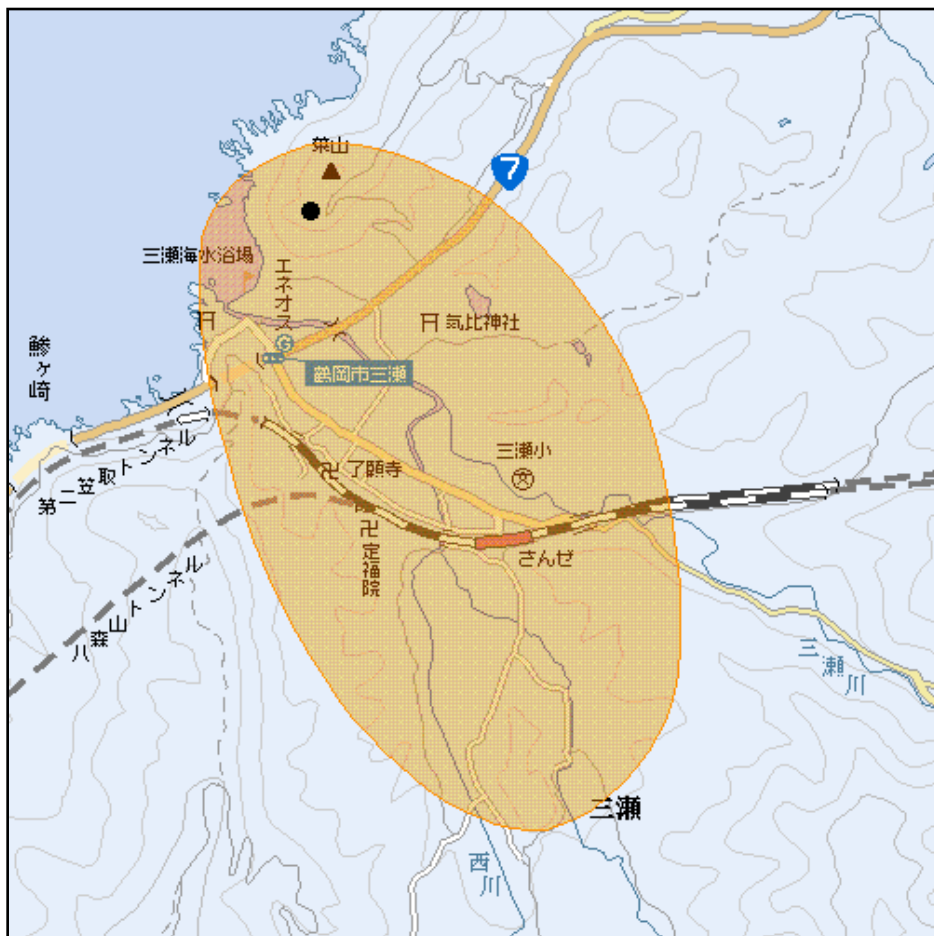

## 鶴岡三瀬中継局(地上デジタルテレビ放送)の概要及び放送エリア図

放送エリア

- 送信所 (葉山)

- 注1 エリアは、電波法令に規定する「放送区域」を表しており地上10メートルの高さで、送信所からの放送波の電界強度が1 mV/m以上得られる区域として算出されたものです。
- 2 エリア内であっても、地形やビル陰等により電波が遮られる場合など、視聴できないことがあります。

放送局名	リモコン番号	周波数
NHK(総合)	1	42ch
NHK(教育)	2	41ch
山形放送(YBC)	4	43ch
山形テレビ(YTS)	5	44ch
テレビユー山形(TUY)	6	45ch
さくらんぼテレビジョン(SAY)	8	46ch

出力 0.05W

放送区域

山形県鶴岡市の一部

放送区域内世帯数

約 500世帯

山形県内の他の中継局についても順次設置される予定です。  
 その他、地上デジタルテレビ放送に関することは当局のホームページ  
<http://www.soumu.go.jp/soutsu/tohoku/digital/index.html> を参考にしてください。