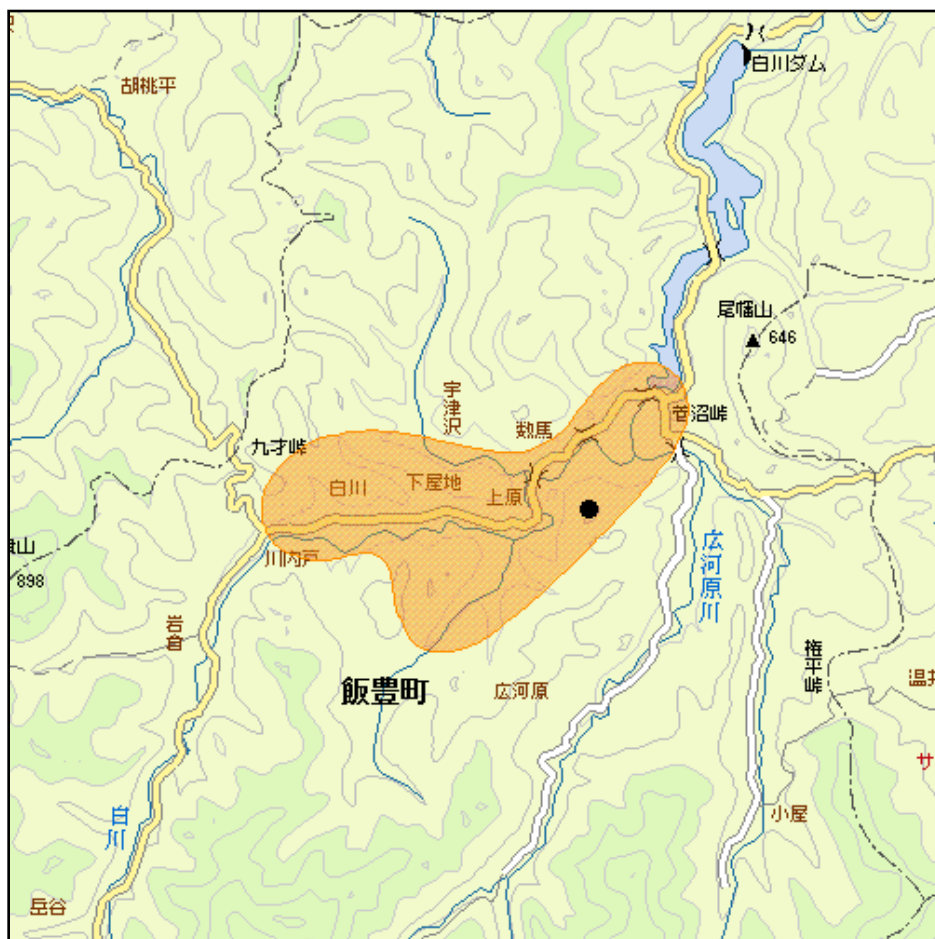

飯豊中津川中継局(地上デジタルテレビ放送)の概要及び放送エリア図

放送エリア

送信所 (大畑峠北)

注1 エリアは、電波法令に規定する「放送区域」を表しており地上10メートルの高さで、送信所からの放送波の電界強度が1 mV/m以上得られる区域として算出されたものです。

2 エリア内であっても、地形やビル陰等により電波が遮られる場合など、視聴できないことがあります。

放送局名	リモコン番号	周波数
NHK(総合)	1	48ch
NHK(教育)	2	43ch
山形放送(YBC)	4	49ch
山形テレビ(YTS)	5	42ch
テレビユー山形(TUY)	6	44ch
さくらんぼテレビジョン(SAY)	8	46ch

出力 0.05W

放送区域

山形県飯豊町の一部

放送区域内世帯数

約 100世帯

山形県内の他の中継局についても順次設置される予定です。
 その他、地上デジタルテレビ放送に関することは当局のホームページ
<http://www.soumu.go.jp/soutsu/tohoku/digital/index.html> を参考にしてください。