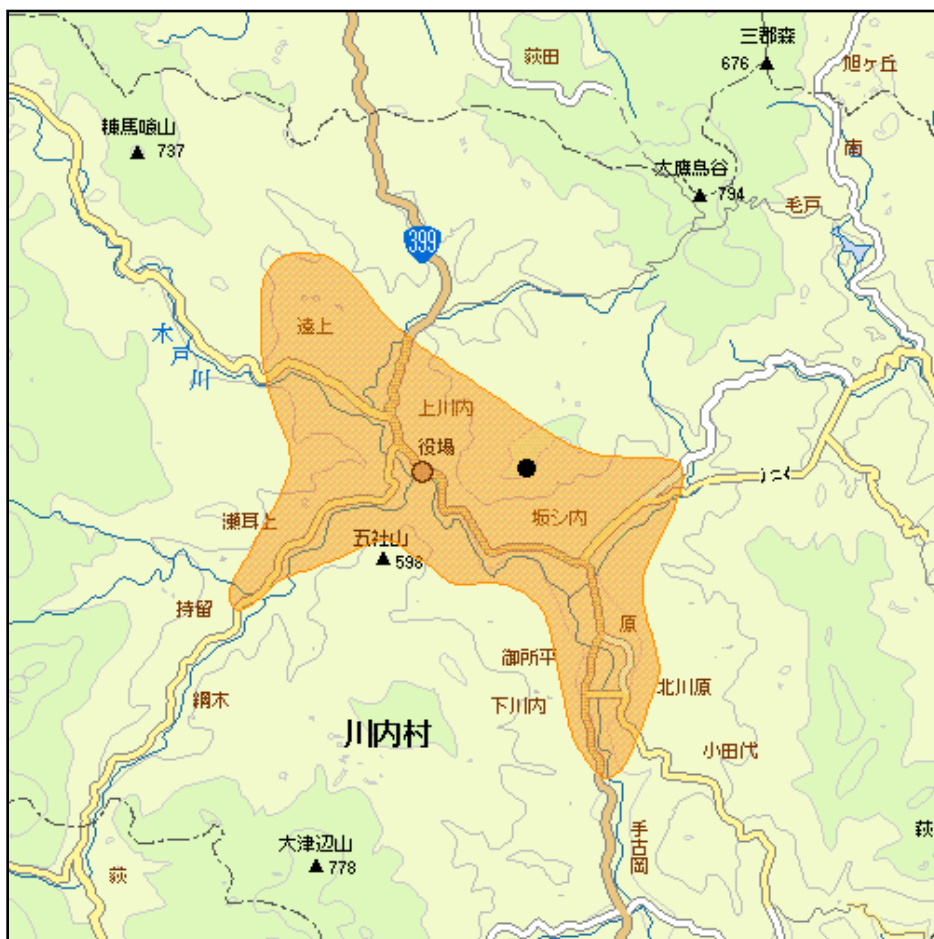

双葉川内中継局(地上デジタルテレビ放送)の概要及び放送エリア図

放送エリア

送信所(根本鉾山)

注1 エリアは、電波法令に規定する「放送区域」を表しており地上10メートルの高さで、送信所からの放送波の電界強度が1mV/m以上得られる区域として算出されたものです。

2 エリア内であっても、地形やビル陰等により電波が遮られる場合など、視聴できないことがあります。

放送局名	リモコン番号	周波数
NHK(総合)	1	16ch
NHK(教育)	2	13ch
福島テレビ(FTV)	8	18ch
福島中央テレビ(FCT)	4	17ch
福島放送(KFB)	5	19ch
テレビユー福島(TUF)	6	20ch

出力 1W

放送区域

福島県川内村の一部

放送区域内世帯数

約 500世帯

福島県内の他の中継局についても順次設置される予定です。
 その他、地上デジタルテレビ放送に関することは当局のホームページ
<http://www.soumu.go.jp/soutsu/tohoku/digital/index.html> を参考にしてください。