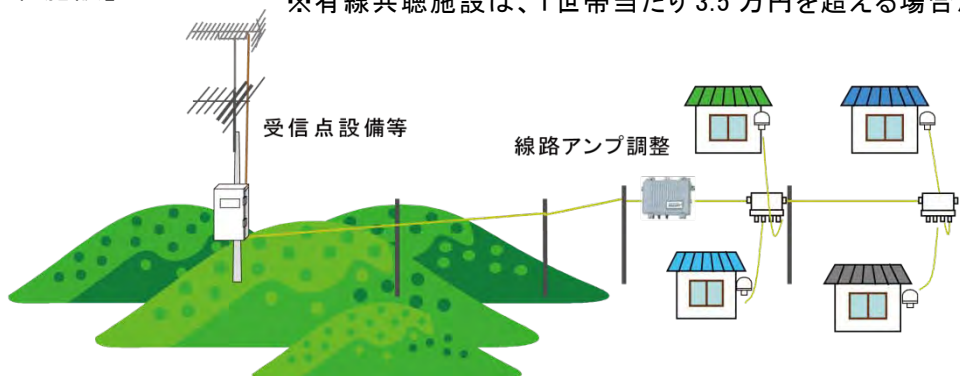

自主辺地共聴施設に対する支援策 (辺地共聴施設整備事業)

1. 目的

山間部等においてデジタルテレビ放送を受信するために共聴施設を改修又はデジタル難視地域に新設する者に対して国がその整備費用の一部を補助することにより、受信可能な地域の拡大を図ることを目的とするもの。

2. 事業の概要

- ・ 事業主体 市町村又は共聴施設の設置者
- ・ 対象地域 山間部など地形的にテレビジョン放送の視聴が困難な地域
- ・ 対象施設 【有線共聴施設】受信点設備の移設費、改修費等(改修又は新設)
【無線共聴施設】受信点設備、有線伝送路、送信設備(置換又は新設)
- ・ 補助率 1/2(新設の場合は2/3)

3. イメージ図

【有線共聴施設】

※有線共聴施設は、1世帯当たり 3.5 万円を超える場合が対象

【無線共聴施設】