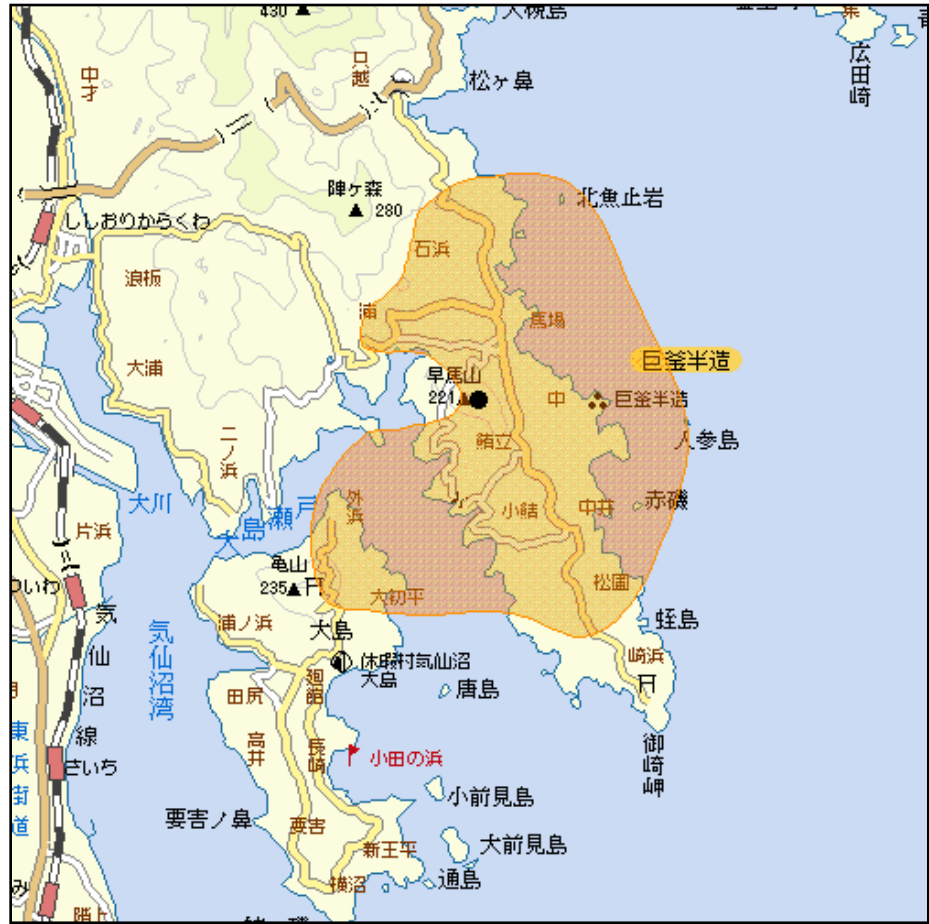

唐桑早馬中継局(地上デジタルテレビ放送)の概要及び放送エリア図

放送エリア

送信所(早馬山)

注1 エリアは、電波法令に規定する「放送区域」を表しており地上10メートルの高さで、送信所からの放送波の電界強度が1mV/m以上得られる区域として算出されたものです。

2 エリア内であっても、地形やビル陰等により電波が遮られる場合など、視聴できないことがあります。

| 放送局名 | リモコン番号 | 周波数 |
|--------------|--------|------|
| NHK(総合) | 3 | 41ch |
| NHK(教育) | 2 | 61ch |
| 東北放送(TBC) | 1 | 32ch |
| 仙台放送(OX) | 8 | 34ch |
| 宮城テレビ放送(MMT) | 4 | 35ch |
| 東日本放送(KHB) | 5 | 39ch |

出力 0.3W

放送区域

宮城県気仙沼市の一部

放送区域内世帯数

約 1,500世帯

宮城県内の他の中継局についても順次設置される予定です。
 その他、地上デジタルテレビ放送に関することは当局のホームページ
<http://www.soumu.go.jp/soutsu/tohoku/digital/index.html> を参考にしてください。