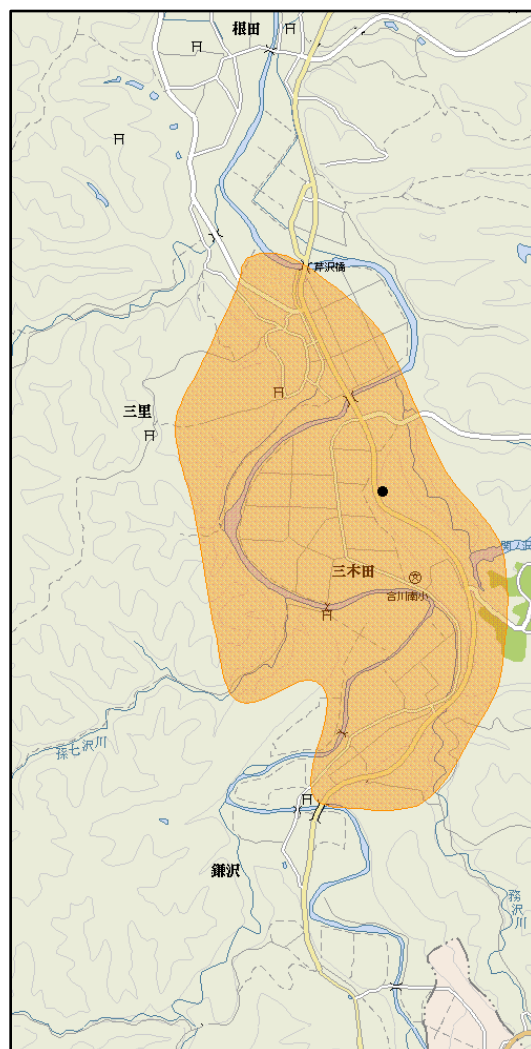

合川三木田中継局(地上デジタルテレビ放送)の概要及び放送エリア図

放送エリア

送信所 (摩当東高地)

注1 エリアは、電波法令に規定する「放送区域」を表しており地上10メートルの高さで、送信所からの放送波の電界強度が1 mV/m以上得られる区域として算出されたものです。

2 エリア内であっても、地形やビル陰等により電波が遮られる場合など、視聴できないことがあります。

| 放送局名 | リモコン番号 | 周波数 |
|-------------|--------|------|
| NHK(総合) | 1 | 15ch |
| NHK(教育) | 2 | 14ch |
| 秋田放送(ABS) | 4 | 17ch |
| 秋田テレビ(AKT) | 8 | 16ch |
| 秋田朝日放送(AAB) | 5 | 13ch |

出力 0.05W

放送区域

秋田県北秋田市の一部

放送区域内世帯数

約 300世帯

秋田県内の他の中継局についても順次設置される予定です。
 その他、地上デジタルテレビ放送に関することは当局のホームページ
<http://www.soumu.go.jp/soutsu/tohoku/digital/index.html> を参考にしてください。