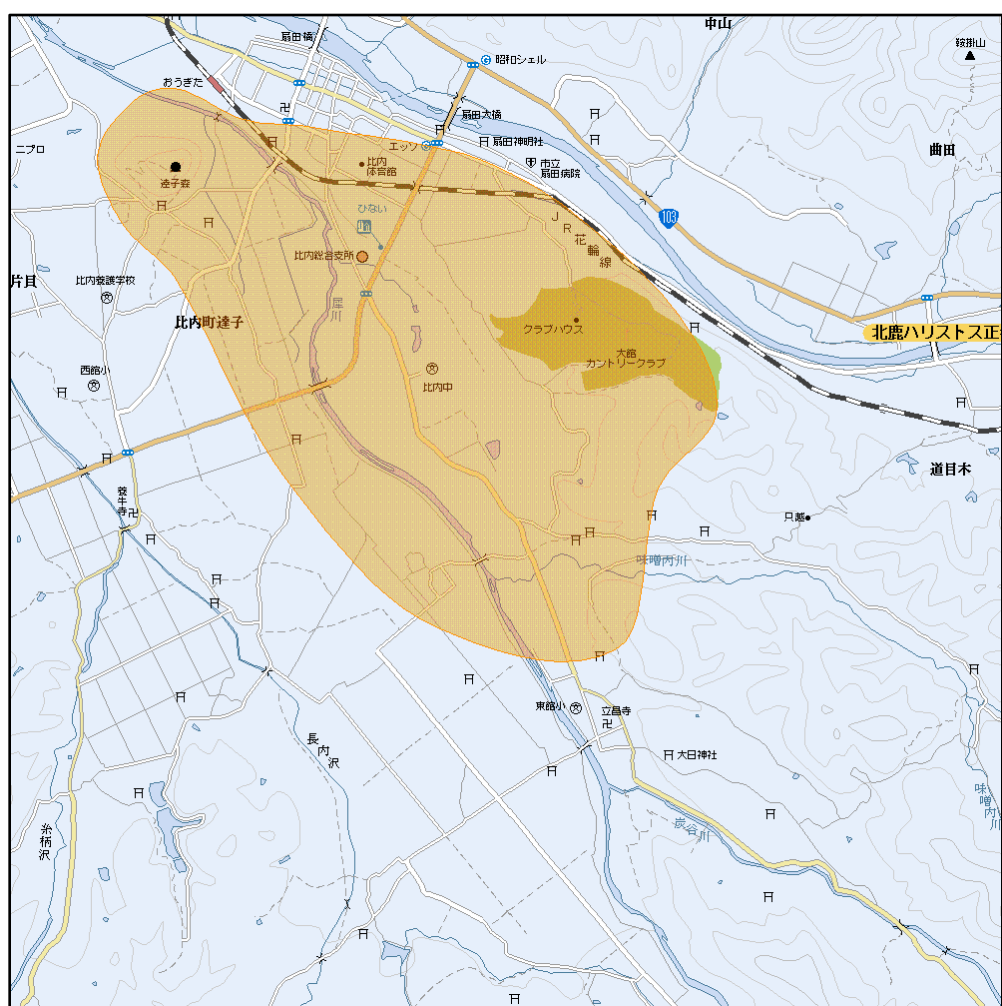

比内中継局(地上デジタルテレビ放送)の概要及び放送エリア図

- 放送エリア
- 送信所 (達子森)

注1 エリアは、電波法令に規定する「放送区域」を表しており地上10メートルの高さで、送信所からの放送波の電界強度が1mV/m以上得られる区域として算出されたものです。

2 エリア内であっても、地形やビル陰等により電波が遮られる場合など、視聴できないことがあります。

放送局名	リモコン番号	周波数
NHK(総合)	1	21ch
NHK(教育)	2	19ch
秋田放送(ABS)	4	22ch

出力 0.05W

放送区域
秋田県大館市の一部

放送区域内世帯数
約 800世帯

秋田県内の他の中継局についても順次設置される予定です。
 その他、地上デジタルテレビ放送に関することは当局のホームページ
<http://www.soumu.go.jp/soutsu/tohoku/digital/index.html> を参考にしてください。