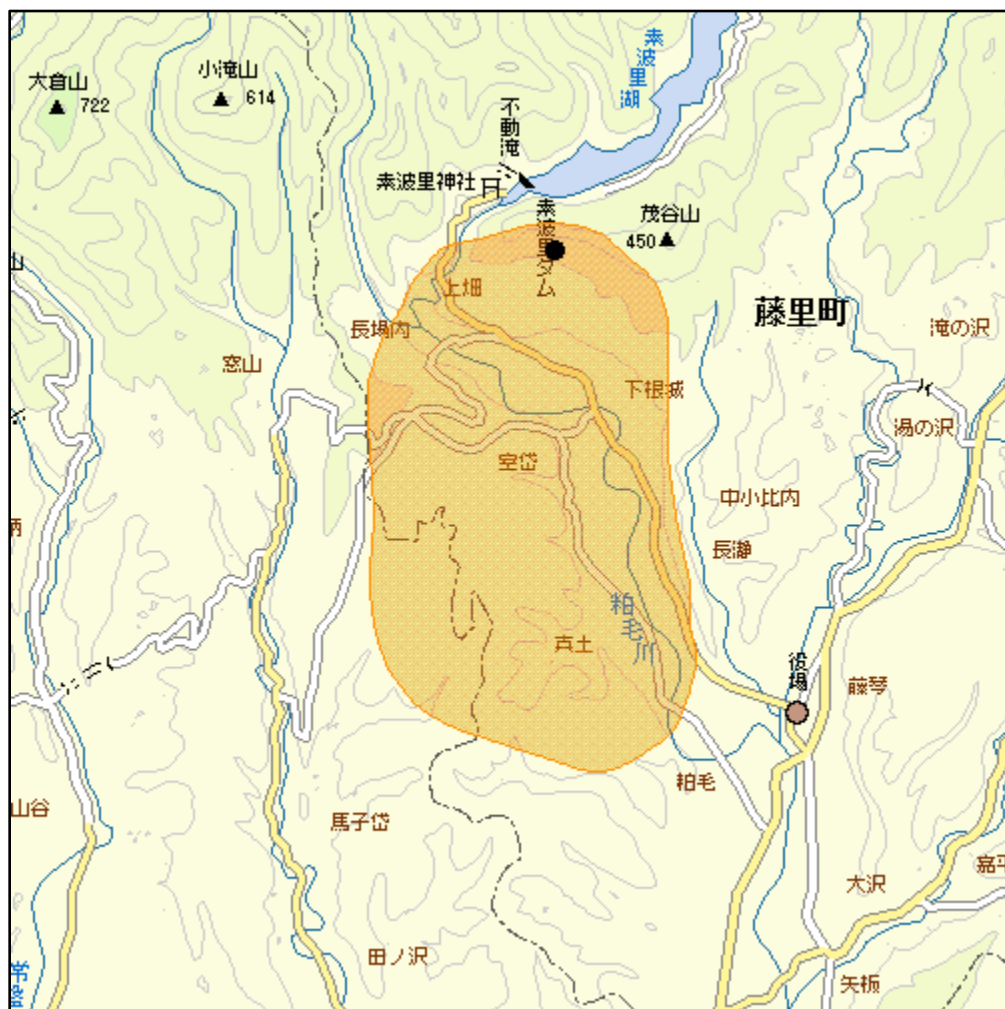

藤里粕毛中継局(地上デジタルテレビ放送)の概要及び放送エリア図

放送エリア

● 送信所 (熊の岱)

注1 エリアは、電波法令に規定する「放送区域」を表しており地上10メートルの高さで、送信所からの放送波の電界強度が1mV/m以上得られる区域として算出されたものです。

2 エリア内であっても、地形やビル陰等により電波が遮られる場合など、視聴できないことがあります。

放送局名	リモコン番号	周波数
NHK(総合)	1	14ch
NHK(教育)	2	13ch
秋田放送(ABS)	4	15ch
秋田テレビ(AKT)	8	16ch
秋田朝日放送(AAB)	5	17ch

出力 0.1W

放送区域

秋田県藤里町の一部

放送区域内世帯数

約 200世帯

秋田県内の他の中継局についても順次設置される予定です。
 その他、地上デジタルテレビ放送に関することは当局のホームページ
<http://www.soumu.go.jp/soutsu/tohoku/digital/index.html> を参考にしてください。