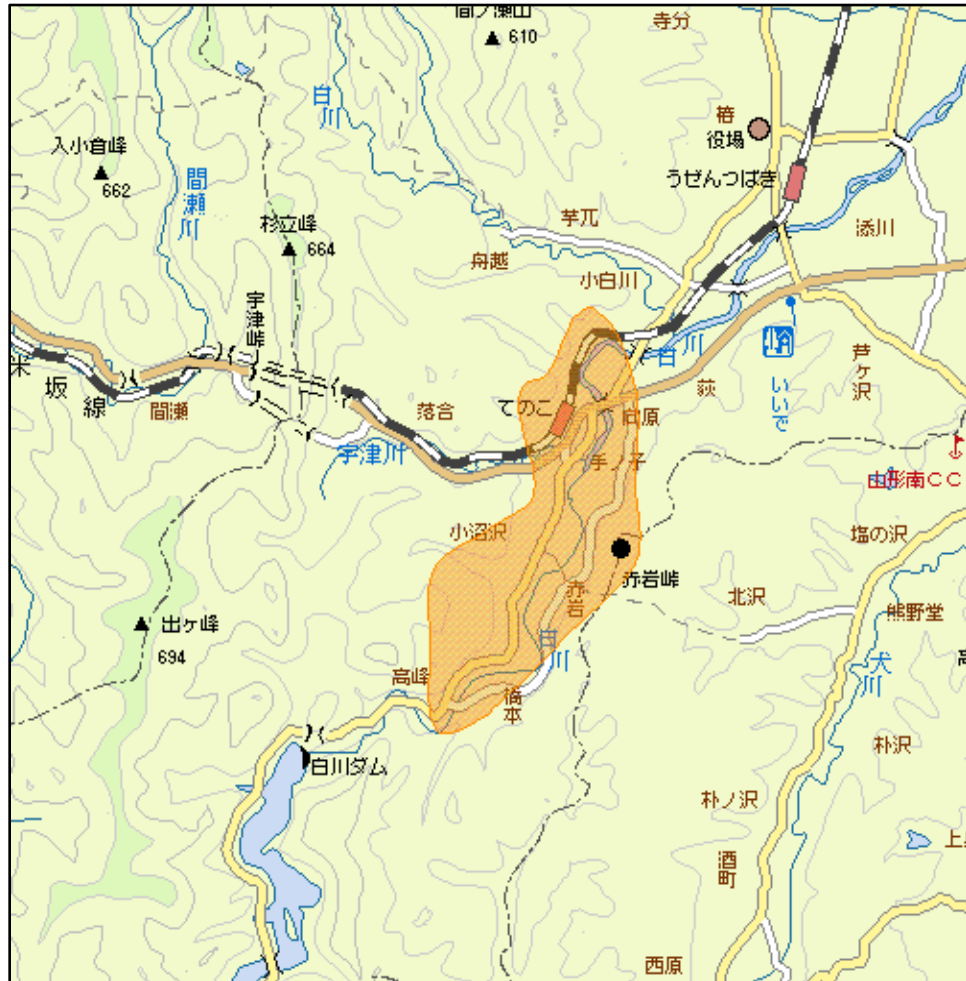

## 飯豊中継局(地上デジタルテレビ放送)の概要及び放送エリア図

-  放送エリア
- 送信所 (赤岩峠)

注1 エリアは、電波法令に規定する「放送区域」を表しており地上10メートルの高さで、送信所からの放送波の電界強度が $1\text{ mV/m}$ 以上得られる区域として算出されたものです。

2 エリア内であっても、地形やビル陰等により電波が遮られる場合など、視聴できないことがあります。

放送局名	リモコン番号	周波数
NHK(総合)	1	43ch
NHK(教育)	2	42ch
山形放送(YBC)	4	44ch
山形テレビ(YTS)	5	46ch
テレビユー山形(TUY)	6	48ch
さくらんぼテレビジョン(SAY)	8	49ch

出力 0.05W

放送区域

山形県飯豊町の一部

放送区域内世帯数

約 300世帯

山形県内の他の中継局についても順次設置される予定です。  
 その他、地上デジタルテレビ放送に関することは当局のホームページ  
<http://www.soumu.go.jp/soutsu/tohoku/digital/index.html> を参考にしてください。