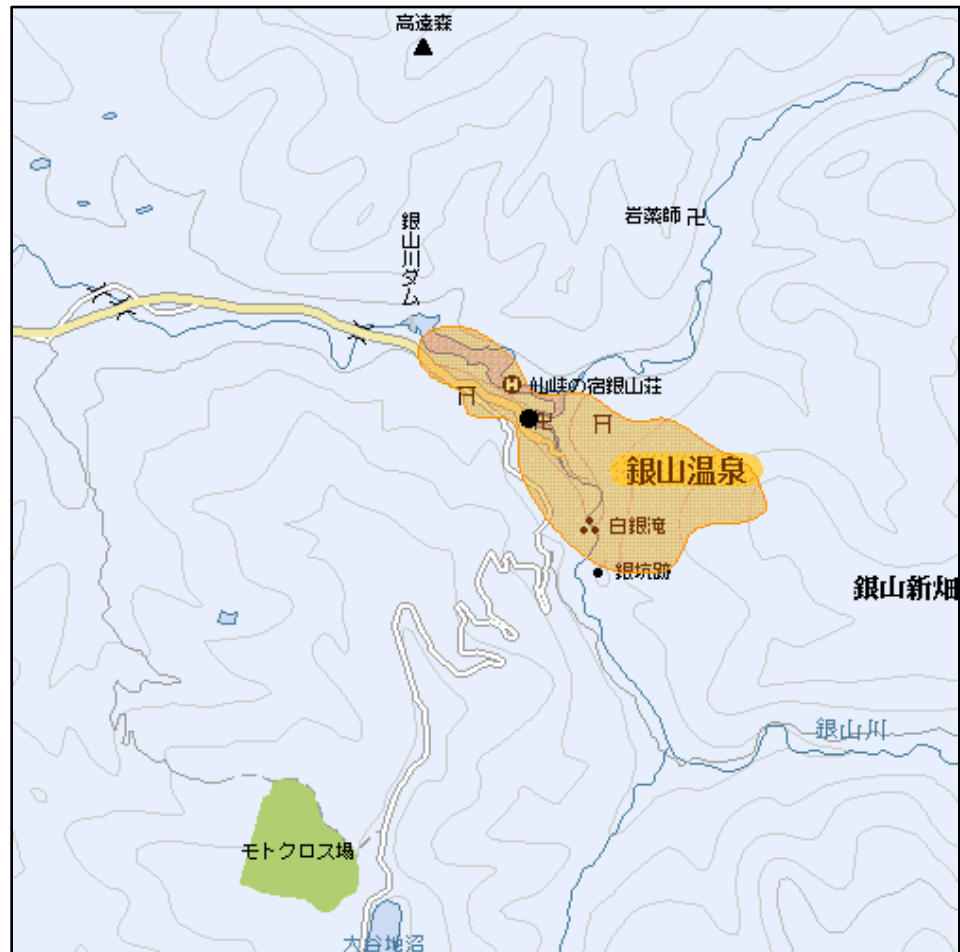

銀山中継局(地上デジタルテレビ放送)の概要及び放送エリア図

放送エリア

● 送信所（新畑本町）

注1 エリアは、電波法令に規定する「放送区域」を表しており地上10メートルの高さで、送信所からの放送波の電界強度が1mV/m以上得られる区域として算出されたものです。

2 エリア内であっても、地形やビル陰等により電波が遮られる場合など、視聴できないことがあります。

放送局名	リモコン番号	周波数
NHK(総合)	1	17ch
NHK(教育)	2	15ch
山形放送(YBC)	4	19ch
山形テレビ(YTS)	5	21ch
テレビユー山形(TUY)	6	23ch
さくらんぼテレビジョン(SAY)	8	25ch

出力 0.01W

放送区域

山形県尾花沢市の一部

放送区域内世帯数

約 50世帯

山形県内の他の中継局についても順次設置される予定です。

その他、地上デジタルテレビ放送に関することは当局のホームページ

<http://www.soumu.go.jp/soutsu/tohoku/digital/index.html> を参考にしてください。