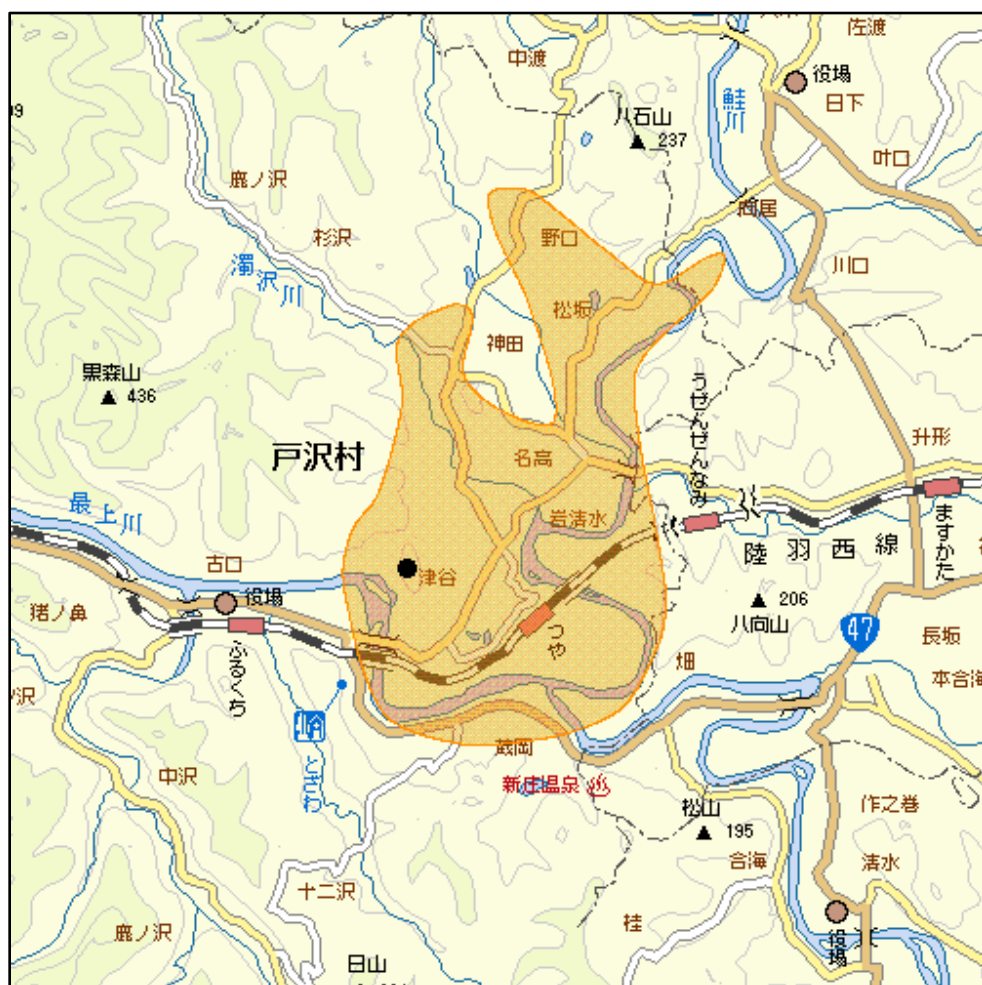

戸沢中継局(地上デジタルテレビ放送)の概要及び放送エリア図

放送エリア

● 送信所 (太平山)

注1 エリアは、電波法令に規定する「放送区域」を表しており地上10メートルの高さで、送信所からの放送波の電界強度が1mV/m以上得られる区域として算出されたものです。

2 エリア内であっても、地形やビル陰等により電波が遮られる場合など、視聴できないことがあります。

放送局名	リモコン番号	周波数
NHK(総合)	1	44ch
NHK(教育)	2	42ch
山形放送(YBC)	4	38ch
山形テレビ(YTS)	5	46ch

出力 0.3W

放送区域

- ・ 山形県戸沢村 及び
 鮭川村の一部

放送区域内世帯数

約 800世帯

山形県内の他の中継局についても順次設置される予定です。
 その他、地上デジタルテレビ放送に関することは当局のホームページ
<http://www.soumu.go.jp/soutsu/tohoku/digital/index.html> を参考にしてください。