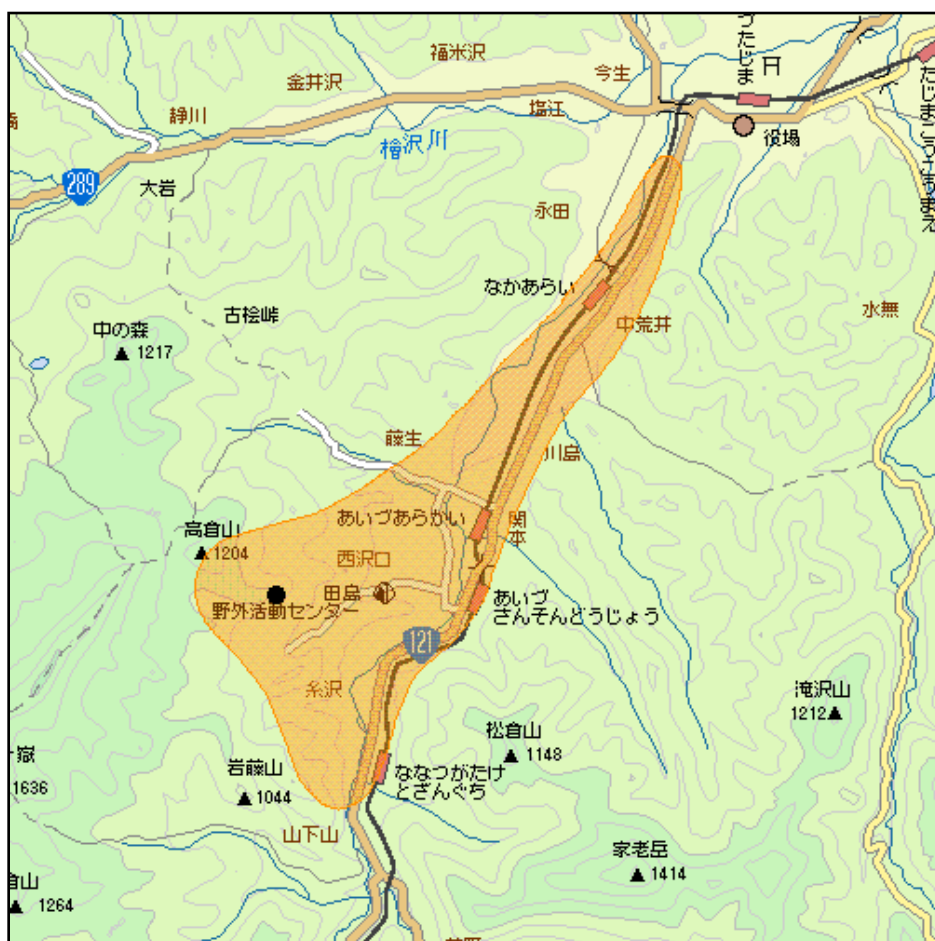

荒海中継局(地上デジタルテレビ放送)の概要及び放送エリア図

放送エリア

- 送信所(高倉山)

注1 エリアは、電波法令に規定する「放送区域」を表しており地上10メートルの高さで、送信所からの放送波の電界強度が1mV/m以上得られる区域として算出されたものです。

- 2 エリア内であっても、地形やビル陰等により電波が遮られる場合など、視聴できないことがあります。

放送局名	リモコン番号	周波数
NHK(総合)	1	28ch
NHK(教育)	2	24ch
福島テレビ(FTV)	8	21ch
福島中央テレビ(FCT)	4	17ch
福島放送(KFB)	5	19ch
テレビユー福島(TUF)	6	23ch

出力 1W

放送区域

福島県南会津町の一部

放送区域内世帯数

約 700世帯

福島県内の他の中継局についても順次設置される予定です。

その他、地上デジタルテレビ放送に関することは当局のホームページ

<http://www.soumu.go.jp/soutsu/tohoku/digital/index.html> を参考にしてください。