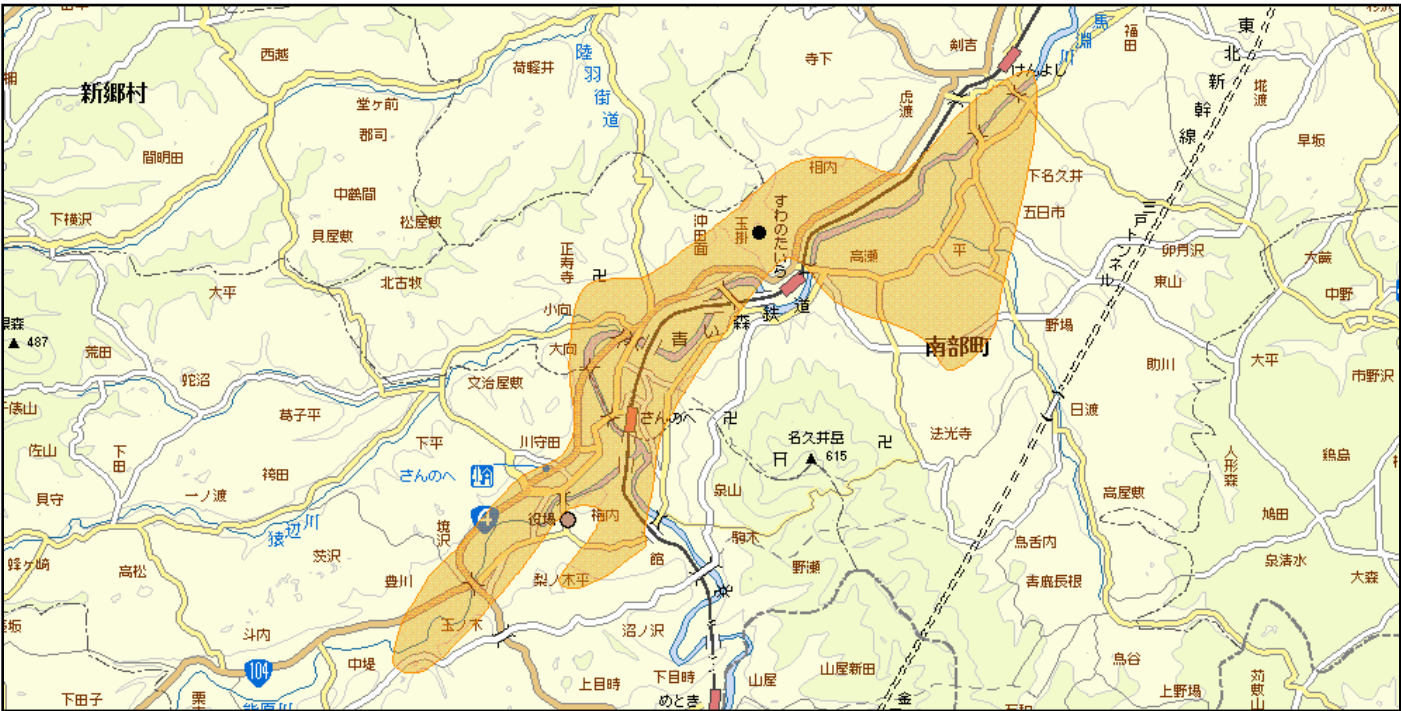

## 三戸南部中継局(地上デジタルテレビ放送)の概要及び放送エリア図

放送エリア

● 送信所(玉掛)

注1 エリアは、電波法令に規定する「放送区域」を表しており地上10メートルの高さで、送信所からの放送波の電界強度が1mV/m以上得られる区域として算出されたものです。

2 エリア内であっても、地形やビル陰等により電波が遮られる場合など、視聴できないことがあります。

放送局名	リモコン番号	周波数
NHK(総合)	3	20ch
NHK(教育)	2	14ch
青森放送(RAB)	1	22ch
青森テレビ(ATV)	6	18ch
青森朝日放送(ABA)	5	24ch

出力 1W

放送区域

青森県

三戸町及び南部町の各一部

放送区域内世帯数

約5,200世帯

青森県内の他の中継局についても順次設置される予定です。  
 その他、地上デジタルテレビ放送に関することは当局のホームページ  
<http://www.soumu.go.jp/soutsu/tohoku/digital/index.html> を参考にしてください。