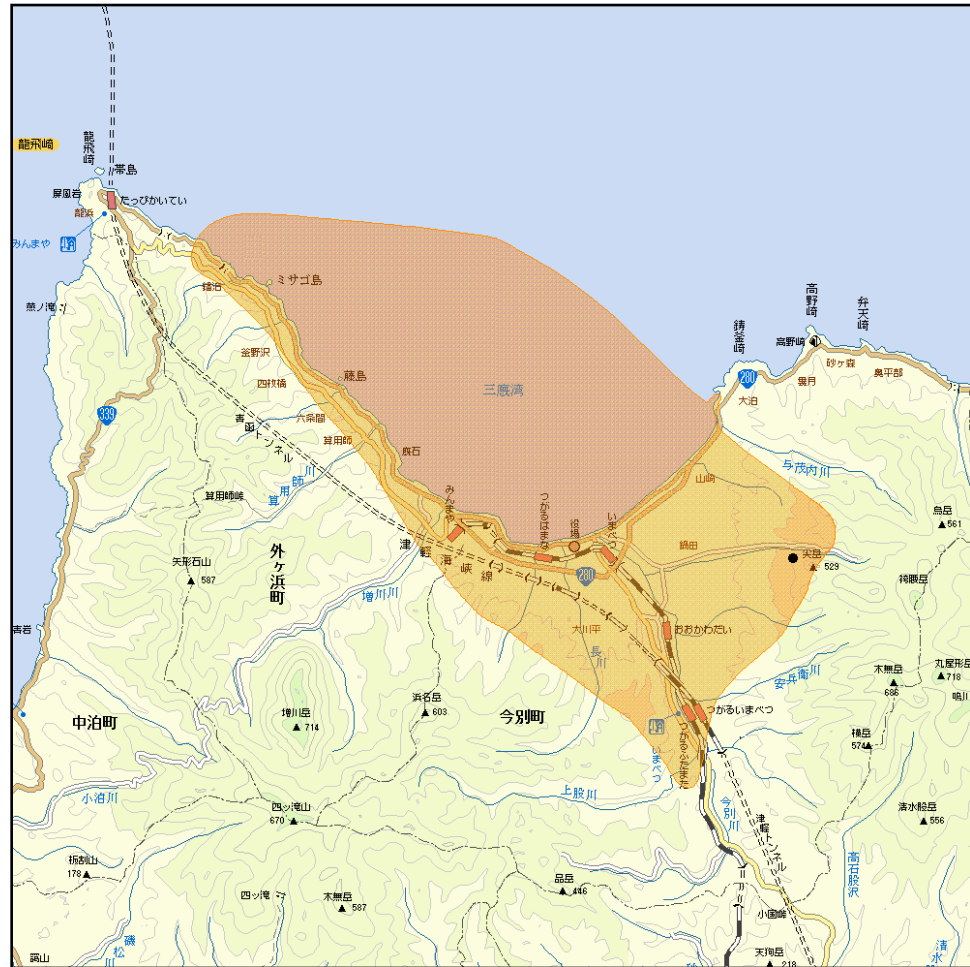

# 今別中継局(地上デジタルテレビ放送)の概要及び放送エリア図

 放送エリア

● 送信所(尖岳)

注1 エリアは、電波法令に規定する「放送区域」を表しており地上10メートルの高さで、送信所からの放送波の電界強度が1mV/m以上得られる区域として算出されたものです。

2 エリア内であっても、地形やビル陰等により電波が遮られる場合など、視聴できないことがあります。

放送局名	リモコン番号	周波数
NHK(総合)	3	16ch
NHK(教育)	2	13ch
青森放送(RAB)	1	28ch
青森テレビ(ATV)	6	30ch
青森朝日放送(ABA)	5	32ch

出力 1W

放送区域

青森県

今別町及び外ヶ浜町の各一部

放送区域内世帯数

約2,100世帯

青森県内の他の中継局についても順次設置される予定です。  
 その他、地上デジタルテレビ放送に関することは当局のホームページ  
<http://www.soumu.go.jp/soutsu/tohoku/digital/index.html> を参考にしてください。