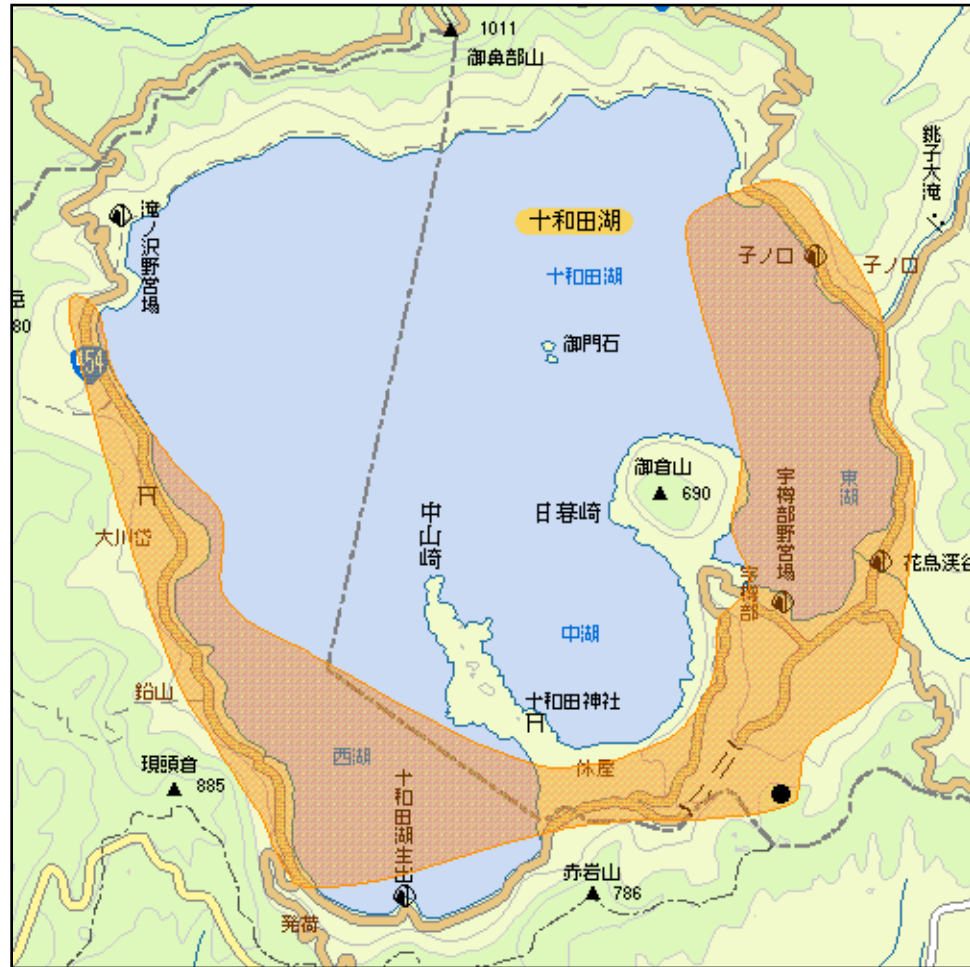

十和田湖中継局(地上デジタルテレビ放送)の概要及び放送エリア図

放送エリア

送信所(休屋東)

注1 エリアは、電波法令に規定する「放送区域」を表しており地上10メートルの高さで、送信所からの放送波の電界強度が1mV/m以上得られる区域として算出されたものです。

2 エリア内であっても、地形やビル陰等により電波が遮られる場合など、視聴できないことがあります。

放送局名	リモコン番号	周波数
NHK(総合)	3	20ch
NHK(教育)	2	26ch
青森放送(RAB)	1	22ch
青森テレビ(ATV)	6	18ch
青森朝日放送(ABA)	5	24ch

出力 1W

放送区域

青森県十和田市の一部

放送区域内世帯数

約400世帯

青森県内の他の中継局についても順次設置される予定です。
 その他、地上デジタルテレビ放送に関することは当局のホームページ
<http://www.soumu.go.jp/soutsu/tohoku/digital/index.html> を参考にしてください。