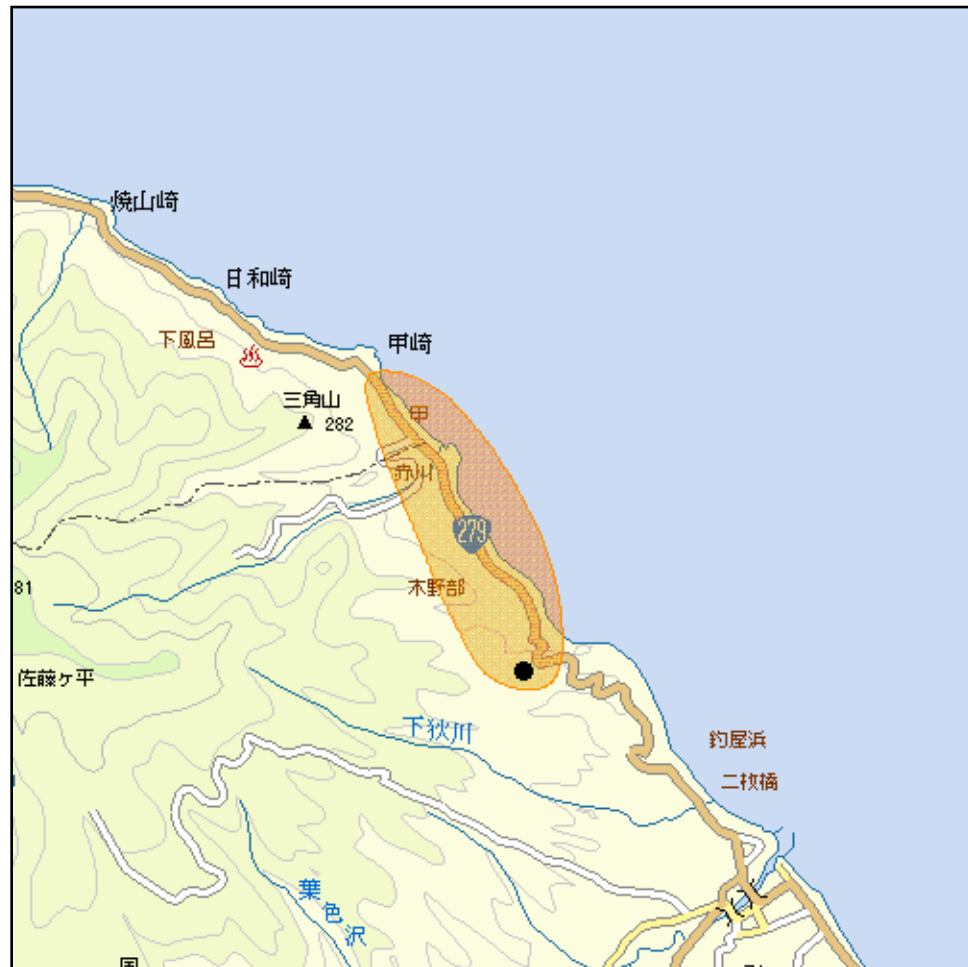

## 木野部中継局(地上デジタルテレビ放送)の概要及び放送エリア図

放送エリア

- 送信所(木野部峠)

注1 エリアは、電波法令に規定する「放送区域」を表しており地上10メートルの高さで、送信所からの放送波の電界強度が1mV/m以上得られる区域として算出されたものです。

- 2 エリア内であっても、地形やビル陰等により電波が遮られる場合など、視聴できないことがあります。

出力 0.1W

放送区域

青森県むつ市の一部

放送区域内世帯数

約100世帯

放送局名	リモコン番号	周波数
NHK(総合)	3	36ch
NHK(教育)	2	38ch
青森放送(RAB)	1	34ch
青森テレビ(ATV)	6	30ch
青森朝日放送(ABA)	5	32ch

- 木野部中継局の放送波は、アナログ放送と同様の垂直偏波で送信されています。

同中継局からの地上デジタルテレビ放送用の電波を受信するためには、下図のようにUHF専用のアンテナを垂直偏波に設定して設置する必要があります。