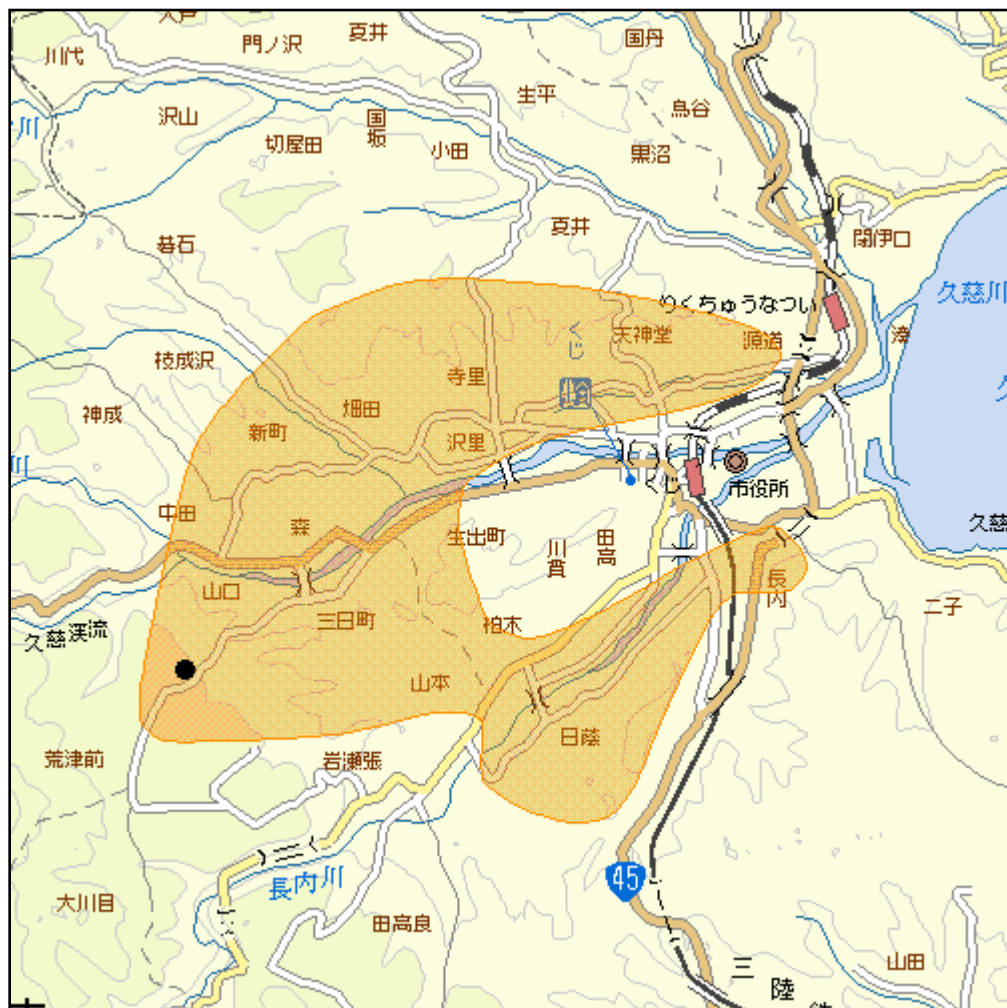

久慈大川目中継局(地上デジタルテレビ放送)の概要及び放送エリア図

放送エリア

● 送信所(大川目町南西丘陵)

注1 エリアは、電波法令に規定する「放送区域」を表しており地上10メートルの高さで、送信所からの放送波の電界強度が1mV/m以上得られる区域として算出されたものです。

2 エリア内であっても、地形やビル陰等により電波が遮られる場合など、視聴できないことがあります。

放送局名	リモコン番号	周波数
NHK(総合)	1	30ch
NHK(教育)	2	34ch
IBC岩手放送(IBC)	6	36ch
テレビ岩手(TVI)	4	26ch
岩手めんこいテレビ(MIT)	8	28ch
岩手朝日テレビ(IAT)	5	38ch

出力 1W

放送区域

岩手県久慈市の一部

放送区域内世帯数

約4,800世帯

岩手県内の他の中継局についても順次設置される予定です。
 その他、地上デジタルテレビ放送に関することは当局のホームページ
<http://www.soumu.go.jp/soutsu/tohoku/digital/index.html> を参考にしてください。