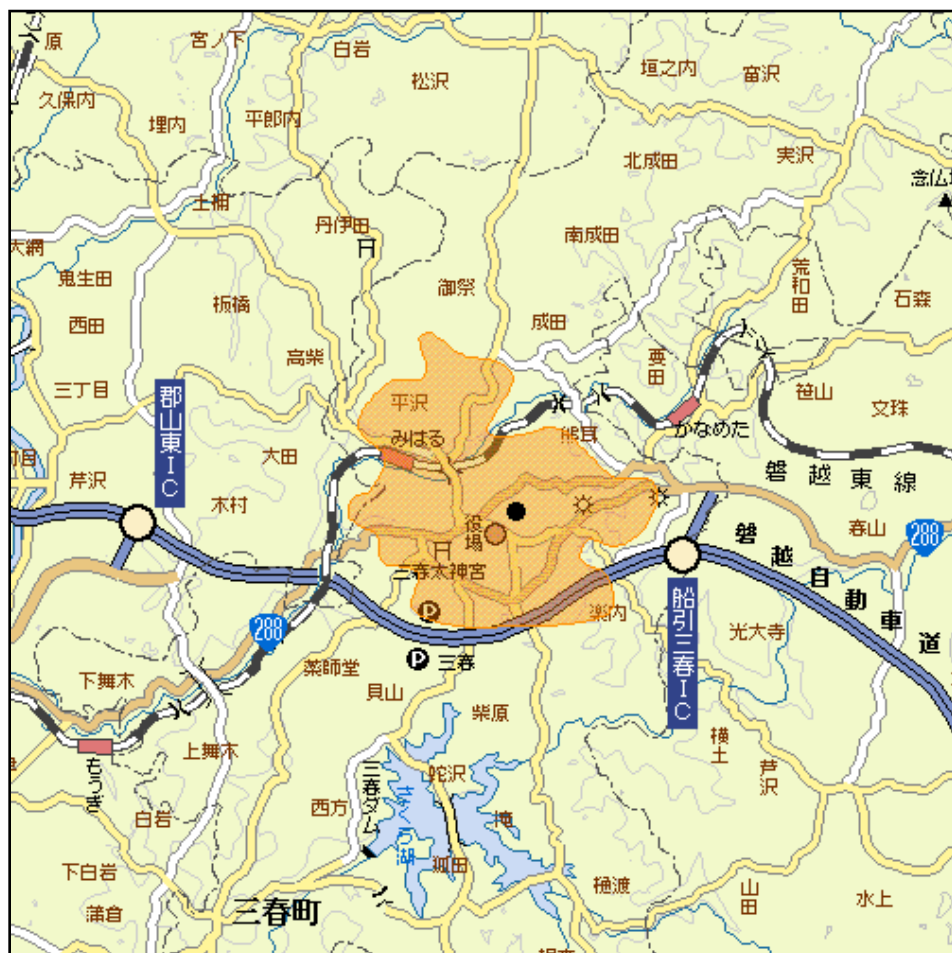

三春中継局(地上デジタルテレビ放送)の概要及び放送エリア図

 放送エリア

- 送信所(御城山)

注1 エリアは、電波法令に規定する「放送区域」を表しており地上10メートルの高さで、送信所からの放送波の電界強度が1mV/m以上得られる区域として算出されたものです。

- 2 エリア内であっても、地形やビル陰等により電波が遮られる場合など、視聴できないことがあります。

放送局名	リモコン番号	周波数
NHK(総合)	1	44ch
NHK(教育)	2	13ch
福島テレビ(FTV)	8	42ch
福島中央テレビ(FCT)	4	40ch
福島放送(KFB)	5	38ch
テレビユー福島(TUF)	6	46ch

出力 0.3W

放送区域

福島県三春町の一部

放送区域内世帯数

約 2,600世帯

福島県内の他の中継局についても順次設置される予定です。
 その他、地上デジタルテレビ放送に関することは当局のホームページ
<http://www.soumu.go.jp/soutsu/tohoku/digital/index.html> を参考にしてください。